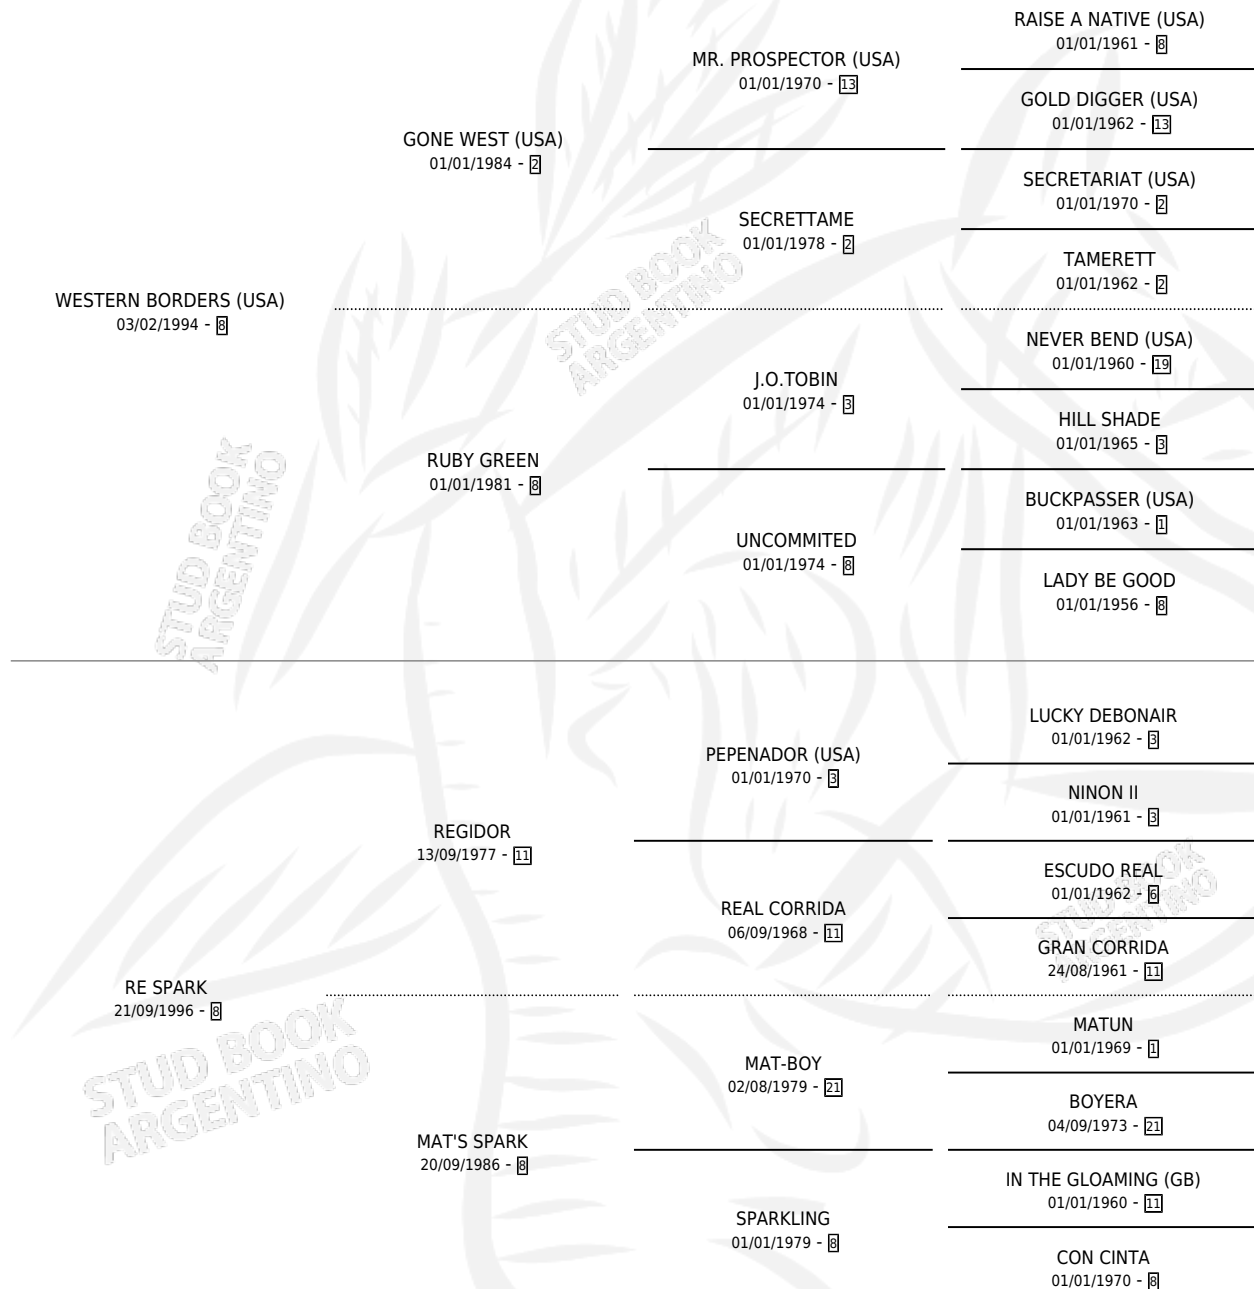

WESTERN PRINCESS

por **WESTERN BORDERS (USA)** y **RE SPARK** por **REGIDOR**

Argentina · Hembra · Alazan · SP · 29/11/2009
Familia 8-a · Volumen 40

ESTADO

TIPIFICACIÓN SANGUÍNEA	X
TIPIFICACIÓN POR ADN	✓
PASAPORTE	✓
IDENTIFICACIÓN POR MICROCHIP	✓
REPRODUCTOR	✓

Lugar de nacimiento: Campo particular

Criador: Meloni Hector Daniel

~

HIJOS

	MACHOS	HEMBRAS
5 NACIERON	3	2
3 CORRIERON	2	1
1 GANARON	1	0
0 GANADORES CL	0 GANADORES GR	0 GANADORES G1

PEDIGREE

S

cimientos 5 / Efectividad 50.00%

PADRILLO	PRODUCTO	CRIADOR	1ER SERVICIO	ÚLTIMO SERVICIO
TOUCHDOWN	∅		19/11/2025	19/11/2025
TOUCHDOWN	∅		30/11/2024	30/11/2024
TOUCHDOWN	CABALLERO TOUCH (M A, 20/11/2024)	ROBILOTTE BRUNO	07/12/2023	07/12/2023
TOUCHDOWN	∅		12/12/2021	14/12/2021
TOUCHDOWN	PRINCESA DEL OESTE (H A, 11/10/2020)	25 DE JULIO	08/11/2019	10/11/2019
TOUCHDOWN	TOQUE VELOZ (M A, 07/10/2019)	25 DE JULIO	29/10/2018	31/10/2018
TOUCHDOWN	LIGERO TOUCH (M A, 05/10/2018)	25 DE JULIO	18/10/2017	20/10/2017
TOUCHDOWN	∅		06/12/2016	08/12/2016
TOUCHDOWN	∅		24/12/2015	26/12/2015
TOUCHDOWN	TOUCH PRINCESS (H Z, 02/10/2015)	25 DE JULIO	19/10/2014	21/10/2014