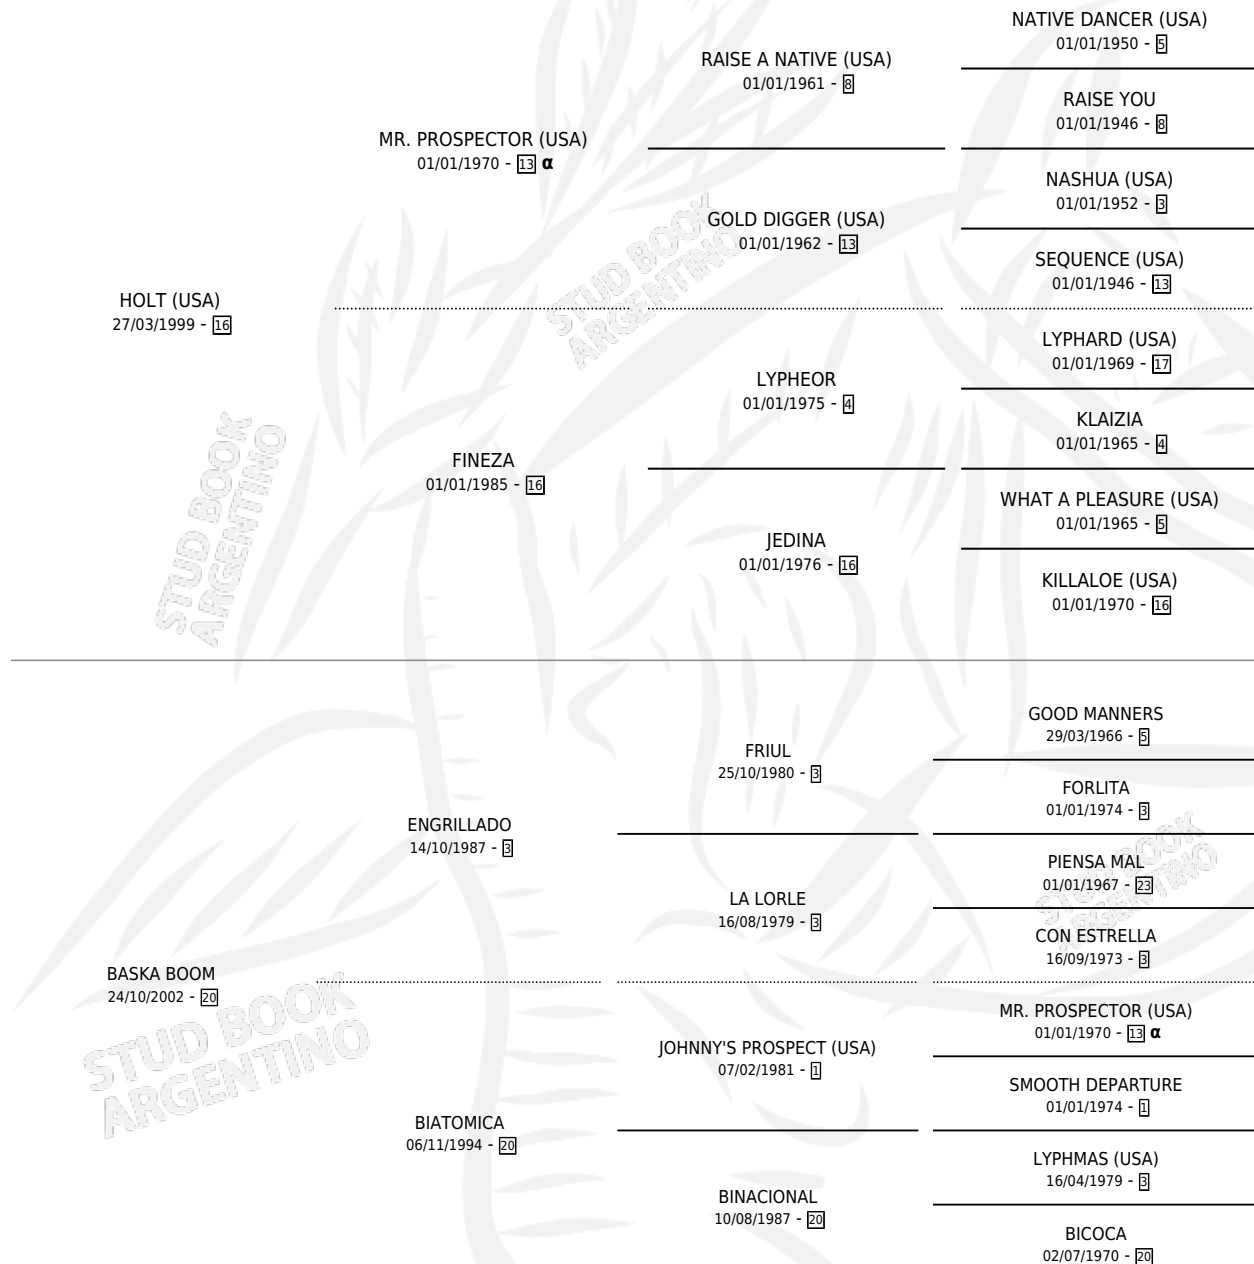

BASKA AMERICANA

por HOLT (USA) y BASKA BOOM por ENGRILLADO

Argentina · Hembra · Zaino · SP · 17/11/2009
Familia 20 · Volumen 40

ESTADO

TIPIFICACIÓN SANGUÍNEA	X
TIPIFICACIÓN POR ADN	✓
PASAPORTE	✓
IDENTIFICACIÓN POR MICROCHIP	✓
REPRODUCTOR	X

Lugar de nacimiento: El Jaguel

Criador: Luco Angel Alberto

PEDIGREE

INBREEDING : α

CAMPAÑA

Solo carreras oficiales de Argentina

POR EDAD

EDAD	CC	1°	2°	3°	4°	5°	NP	CLC	CLG	CLCG1	CLGG1	IMPORTE	GANANCIA / CC
2 AÑOS	1	0	0	0	0	0	1	0	0	0	0	\$0	\$0
3 AÑOS	5	0	0	0	1	1	3	0	0	0	0	\$6,900	\$1,380
TOTALES	6	0	0	0	1	1	4	0	0	0	0	\$6,900	\$1,150
%		0.0%	0.0%	0.0%	16.7%	16.7%	66.7%	0.0%	0.0%	0.0%	0.0%		