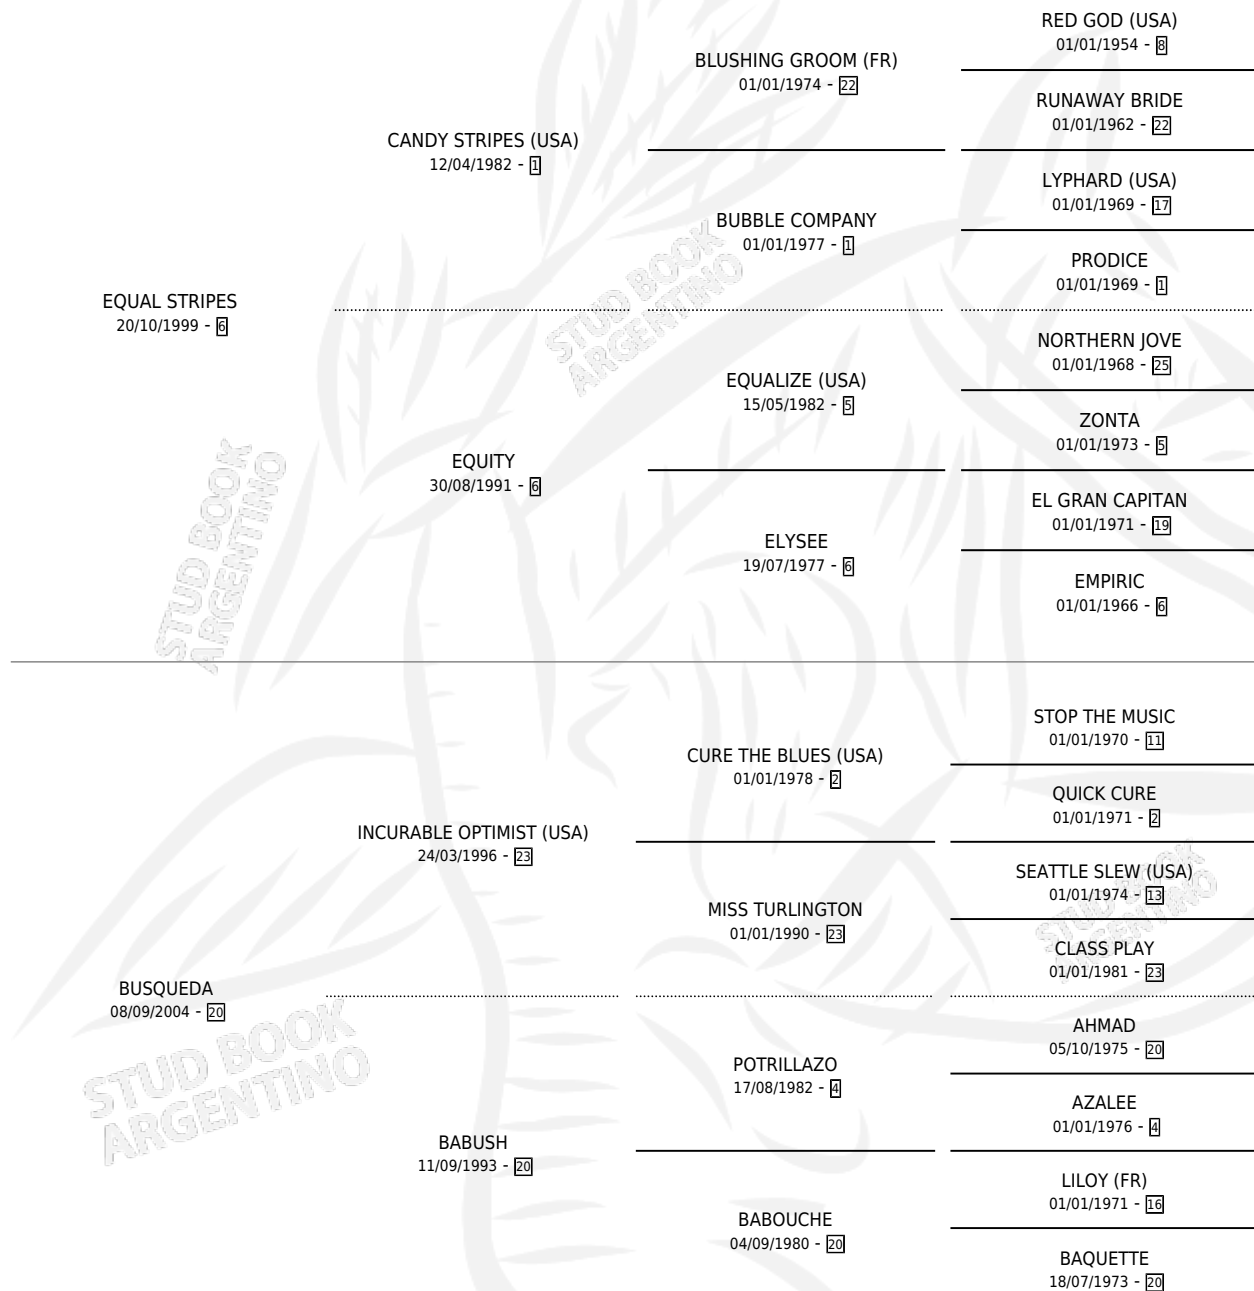

EQUAL OPTIMIST

por EQUAL STRIPES y BUSQUEDA por INCURABLE OPTIMIST (USA)

Argentina · Macho · Zaino · SP · 05/11/2009
Familia 20 · Volumen 40

ESTADO

TIPIFICACIÓN SANGUÍNEA	X
TIPIFICACIÓN POR ADN	✓
PASAPORTE	✓
IDENTIFICACIÓN POR MICROCHIP	✓
REPRODUCTOR	X

Lugar de nacimiento: Estancia la Josefina
Criador: Sin dato

PEDIGREE