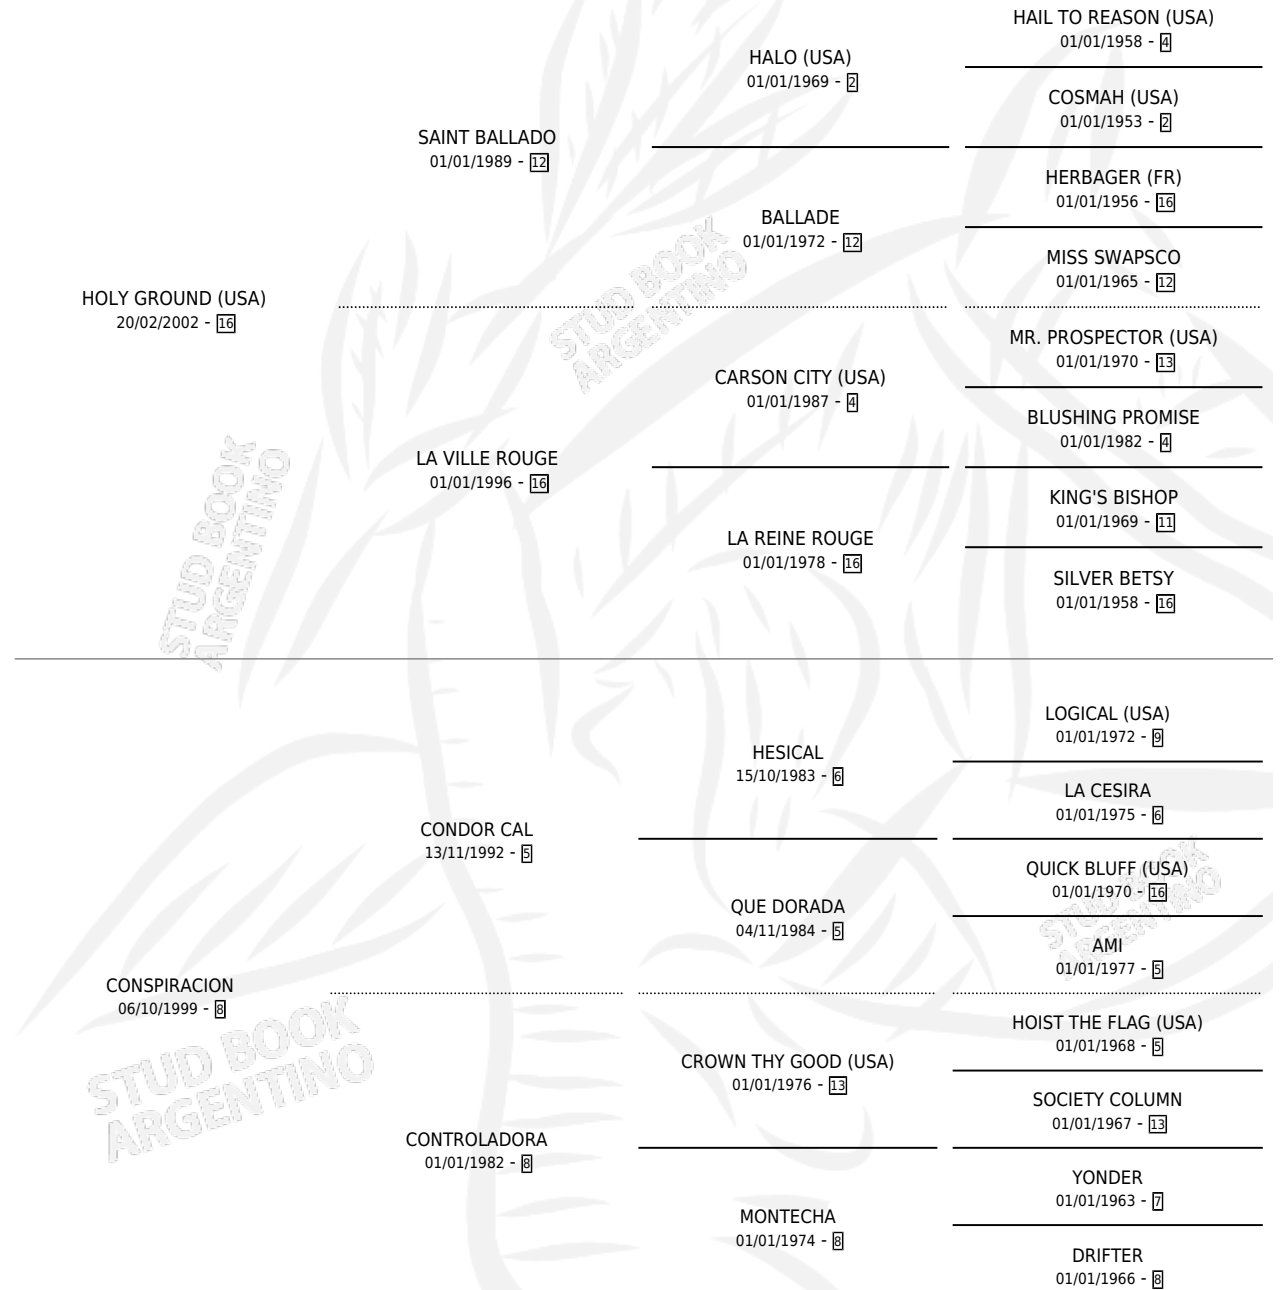

CHE TRINIDAD

por **HOLY GROUND (USA)** y **CONSPIRACION** por **CONDOR CAL**

Argentina · Hembra · Alazan · SP · 23/10/2009
Familia 8-i · Volumen 40

ESTADO

TIPIFICACIÓN SANGUÍNEA	X
TIPIFICACIÓN POR ADN	✓
PASAPORTE	✓
IDENTIFICACIÓN POR MICROCHIP	✓
REPRODUCTOR	X

Lugar de nacimiento: La Emma
Criador: La Emma

PEDIGREE

CHE TRINIDAD

Datos oficiales del Stud Book Argentino

Documento generado el 05/05/2026

studbook.org.ar