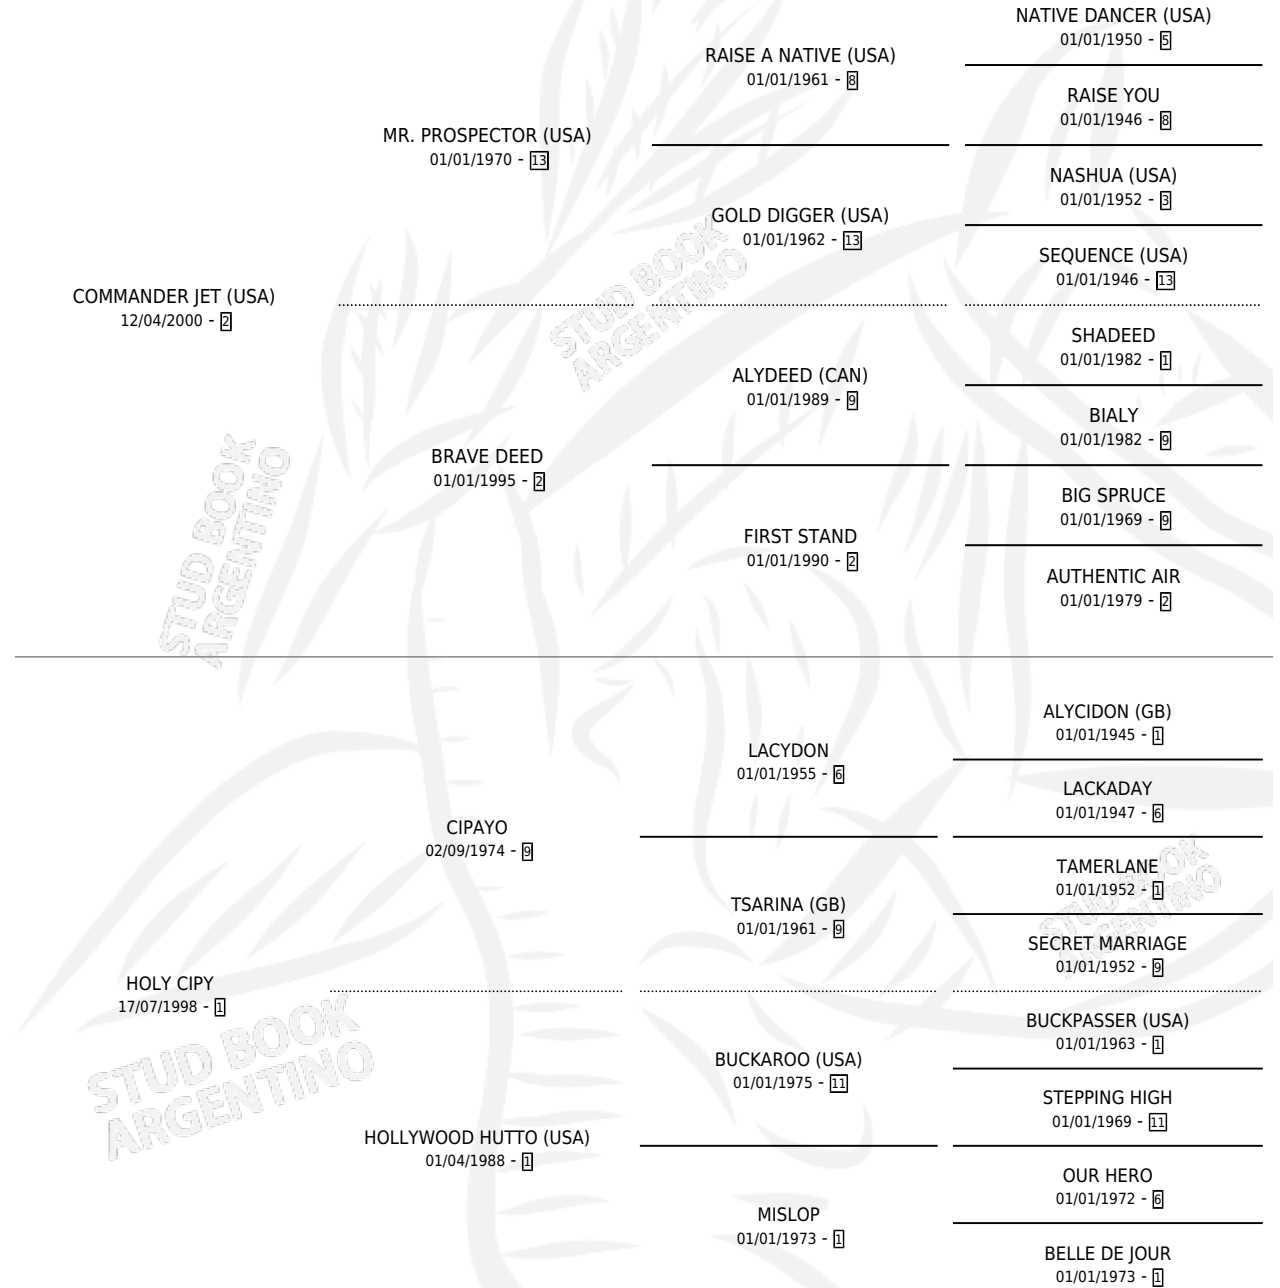

QUE PRINCIPE

por **COMMANDER JET (USA)** y **HOLY CIPY** por **CIPAYO**

Argentina · Macho · Zaino · SP · 26/09/2009
Familia 1 · Volumen 40

ESTADO

TIPIFICACIÓN SANGUÍNEA	X
TIPIFICACIÓN POR ADN	✓
PASAPORTE	✓
IDENTIFICACIÓN POR MICROCHIP	✓
REPRODUCTOR	X

Lugar de nacimiento: Los Criadores

Criador: Los Criadores

PEDIGREE

CAMPAÑA

Solo carreras oficiales de Argentina

POR EDAD

EDAD	CC	1°	2°	3°	4°	5°	NP	CLC	CLG	CLCG1	CLGG1	IMPORTE	GANANCIA / CC
2 AÑOS	4	0	0	0	0	1	3	0	0	0	0	\$3,480	\$870
3 AÑOS	1	0	0	0	0	0	1	0	0	0	0	\$0	\$0
4 AÑOS	1	0	0	0	0	0	1	0	0	0	0	\$0	\$0
TOTALES	6	0	0	0	0	1	5	0	0	0	0	\$3,480	\$580
%		0.0%	0.0%	0.0%	0.0%	16.7%	83.3%	0.0%	0.0%	0.0%	0.0%		