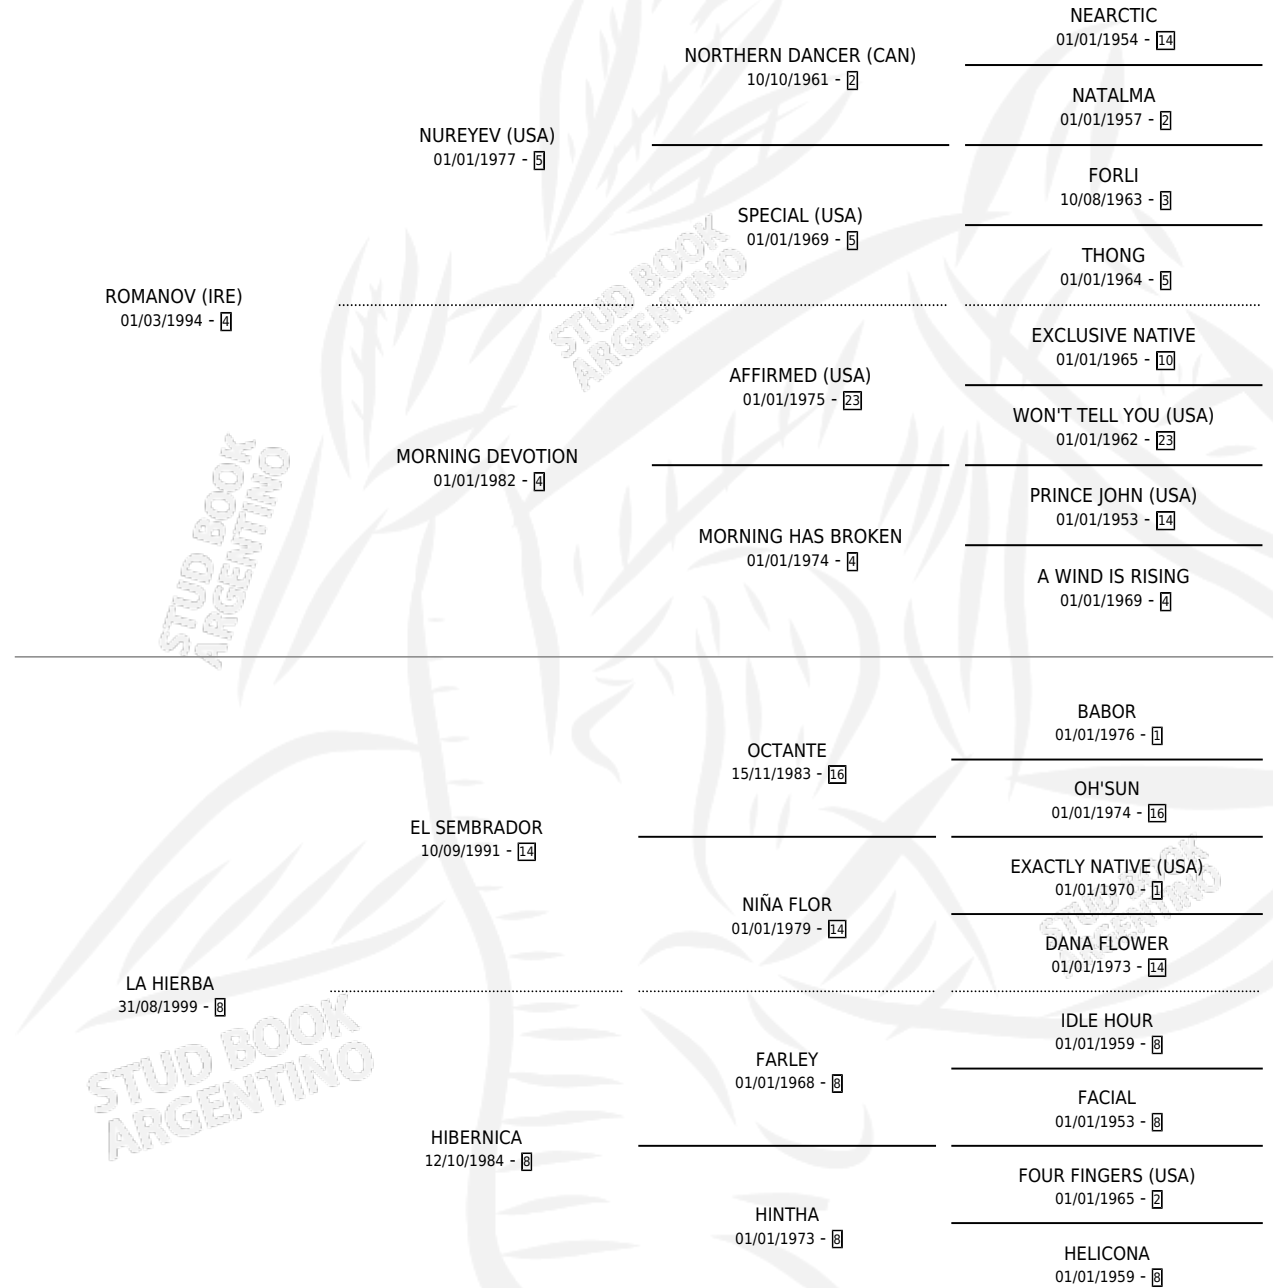

HACETE CARGO

por ROMANOV (IRE) y LA HIERBA por EL SEMBRADOR

Argentina · Macho · Alazan · SP · 10/09/2009
Familia 8-j · Volumen 40

ESTADO

TIPIFICACIÓN SANGUÍNEA	X
TIPIFICACIÓN POR ADN	✓
PASAPORTE	X
IDENTIFICACIÓN POR MICROCHIP	✓
REPRODUCTOR	X

Lugar de nacimiento: Los Criadores
Criador: Los Criadores

PEDIGREE

HACETE CARGO

Datos oficiales del Stud Book Argentino

Documento generado el 11/05/2026

studbook.org.ar