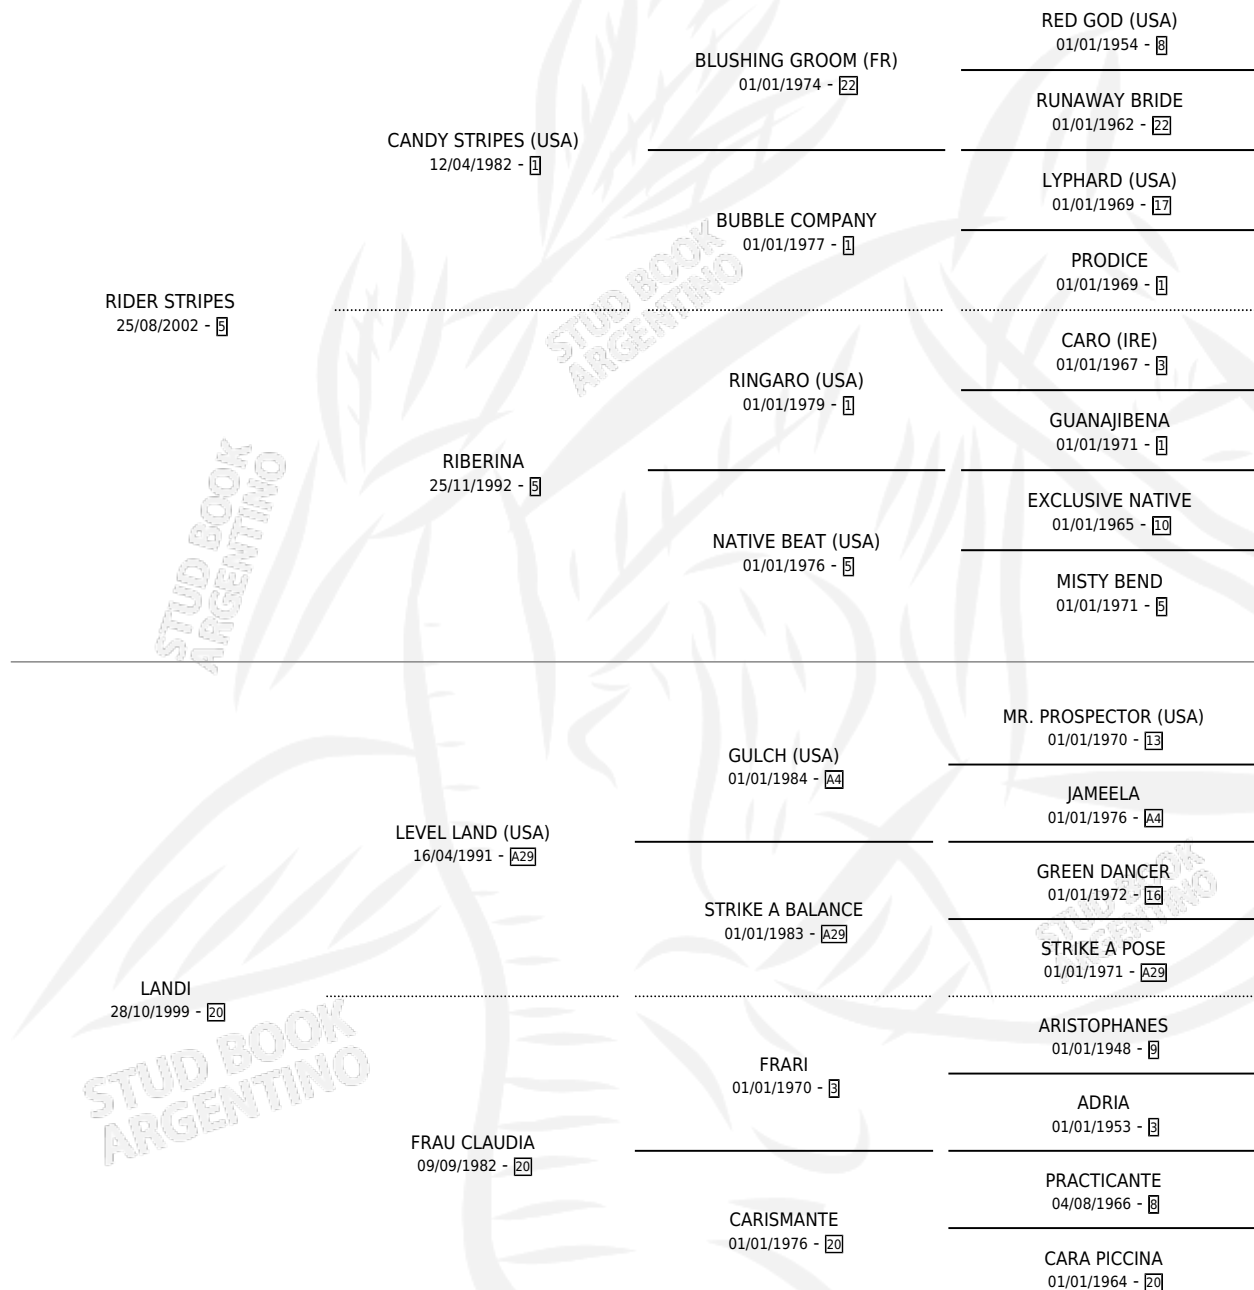

MANCHOKO AZUL

por RIDER STRIPES y LANDI por LEVEL LAND (USA)

Argentina · Macho · Zaino Colorado · SP · 07/09/2009
Familia 20-a · Volumen 40

ESTADO

TIPIFICACIÓN SANGUÍNEA	X
TIPIFICACIÓN POR ADN	✓
PASAPORTE	✓
IDENTIFICACIÓN POR MICROCHIP	✓
REPRODUCTOR	X

Lugar de nacimiento: Los Criadores

Criador: Sin dato

PEDIGREE