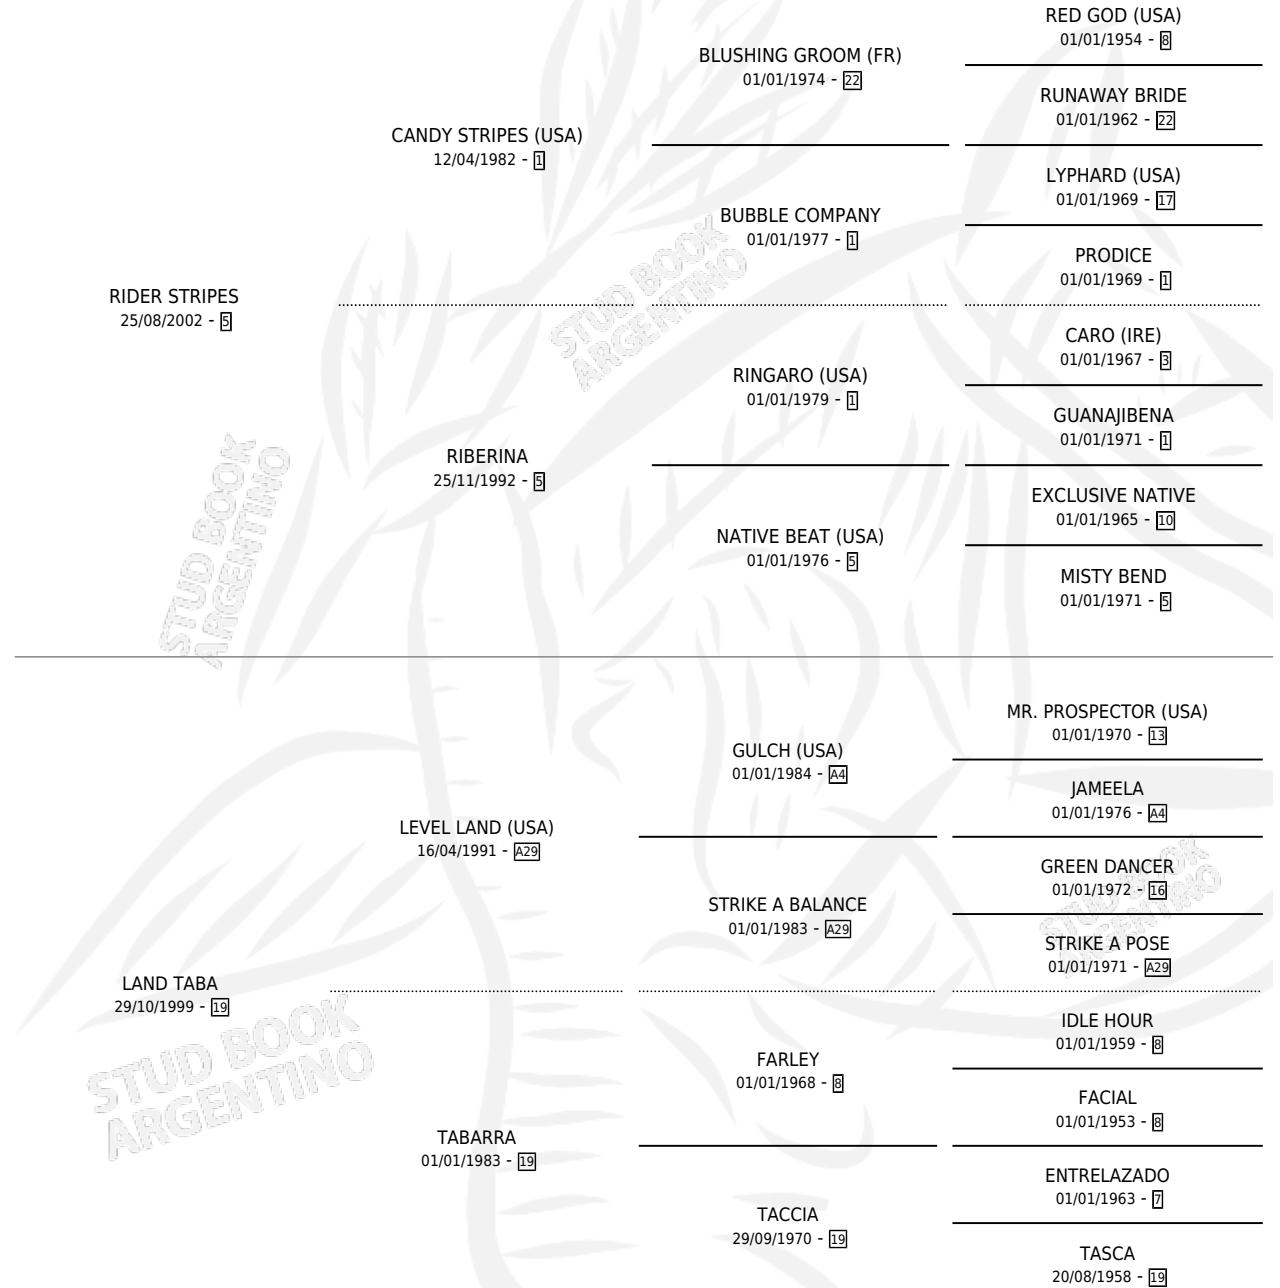

BIANCA AZUL

por RIDER STRIPES y LAND TABA por LEVEL LAND (USA)

Argentina · Hembra · Tordillo · SP · 13/08/2009
Familia 19-c · Volumen 40

ESTADO

TIPIFICACIÓN SANGUÍNEA	X
TIPIFICACIÓN POR ADN	✓
PASAPORTE	✓
IDENTIFICACIÓN POR MICROCHIP	✓
REPRODUCTOR	✓

Lugar de nacimiento: Los Criadores

Criador: Sin dato

PEDIGREE