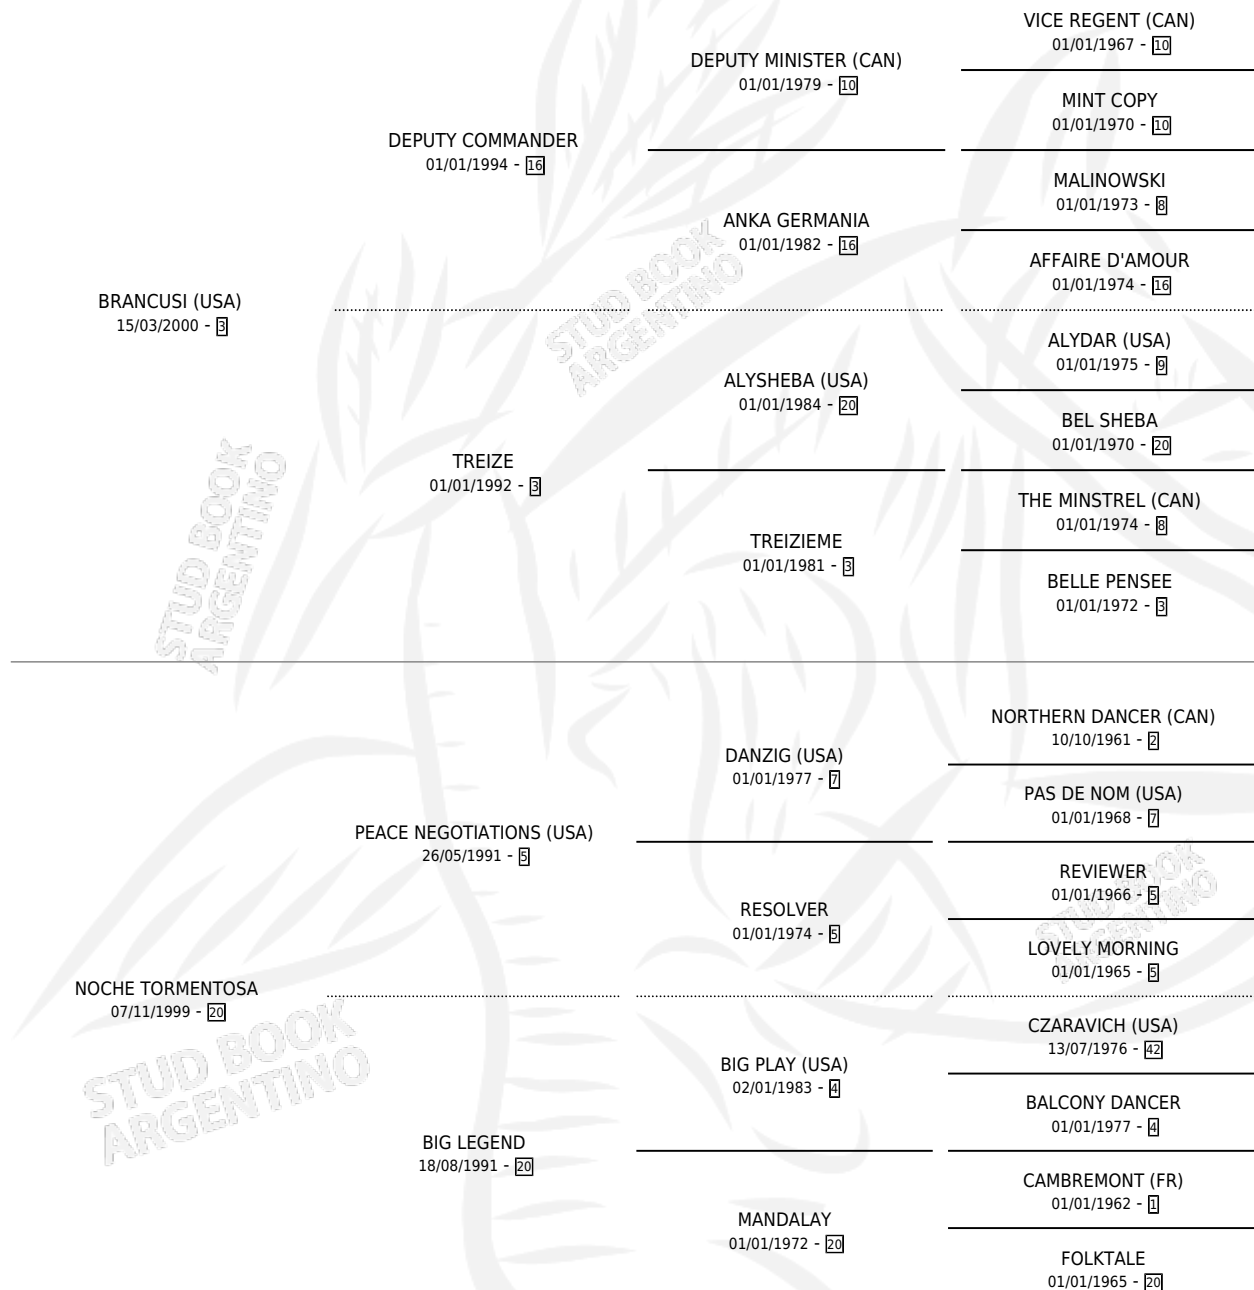

MALAS COMPANIAS

por BRANCUSI (USA) y NOCHE TORMENTOSA por PEACE NEGOTIATIONS (USA)

Argentina · Hembra · Zaino · SP · 10/09/2009
Familia 20-d · Volumen 40

ESTADO

TIPIFICACIÓN SANGUÍNEA	X
TIPIFICACIÓN POR ADN	✓
PASAPORTE	✓
IDENTIFICACIÓN POR MICROCHIP	✓
REPRODUCTOR	X

Lugar de nacimiento: Campo particular
Criador: M Guibelalde Y Cia S.R.L.

PEDIGREE

MALAS COMPANIAS

Datos oficiales del Stud Book Argentino

Documento generado el 08/05/2026

studbook.org.ar