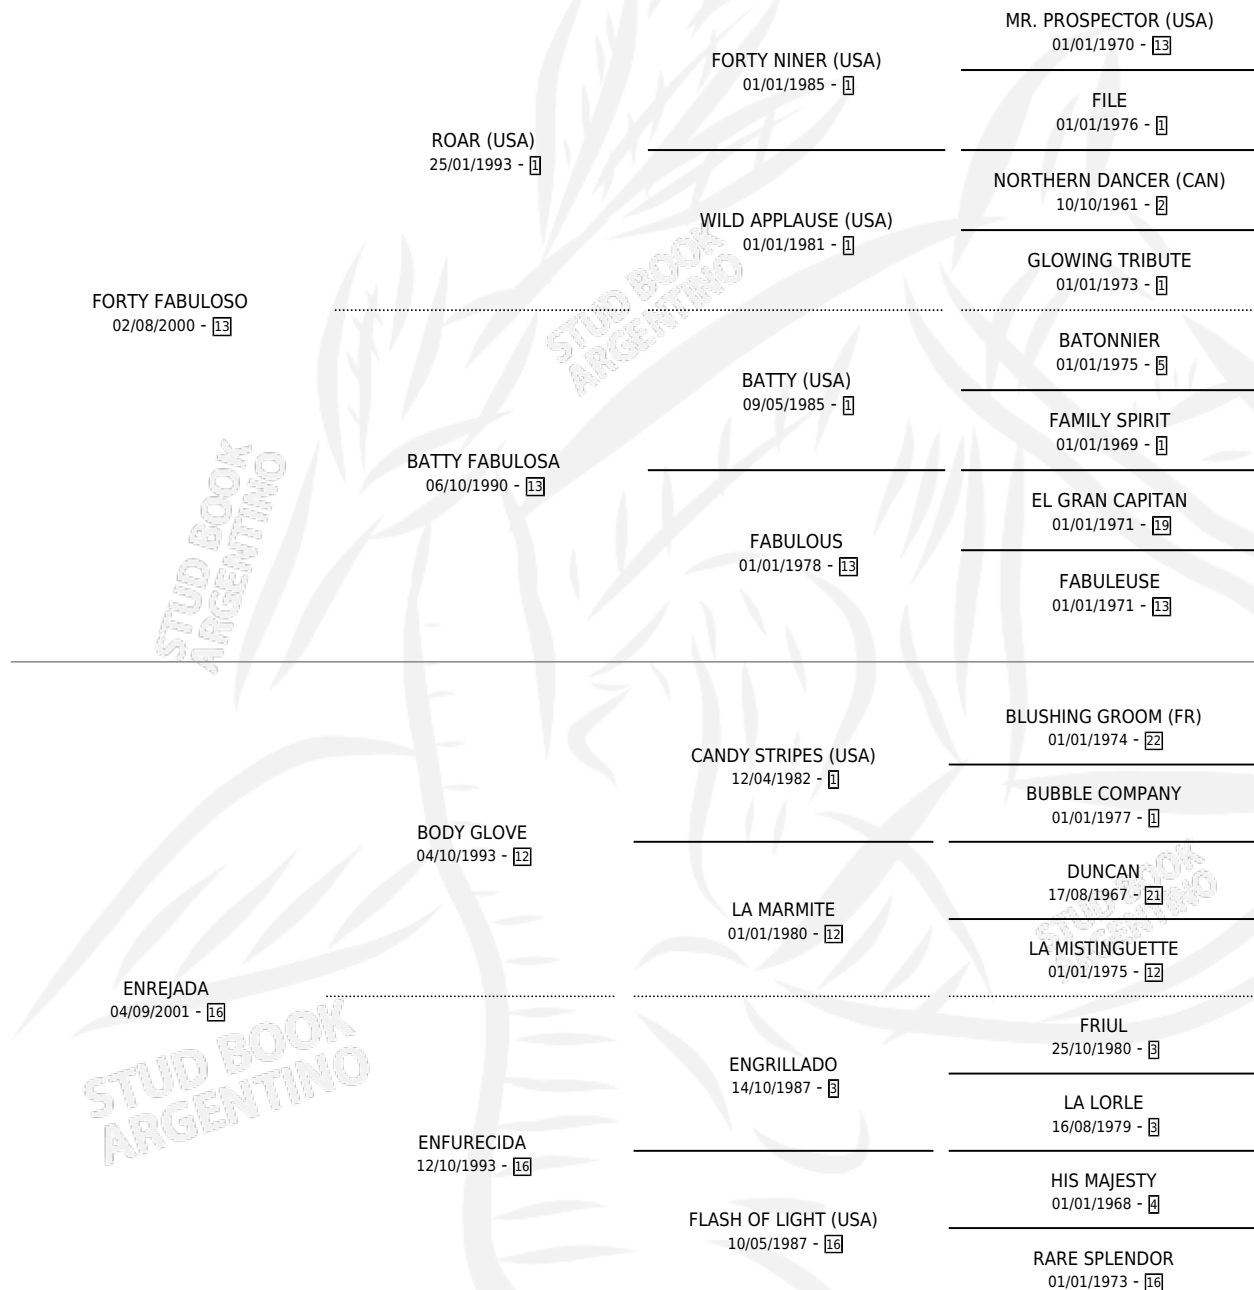

FORTY EXPRESIVO

por FORTY FABULOSO y ENREJADA por BODY GLOVE

Argentina · Macho · Alazan · SP · 01/11/2009
Familia 16-e · Volumen 40

ESTADO

TIPIFICACIÓN SANGUÍNEA	X
TIPIFICACIÓN POR ADN	X
PASAPORTE	X
IDENTIFICACIÓN POR MICROCHIP	X
REPRODUCTOR	X

Lugar de nacimiento: Don Yayo

Criador: Don Yayo

PEDIGREE

FORTY EXPRESIVO

Datos oficiales del Stud Book Argentino

Documento generado el 30/05/2026

studbook.org.ar