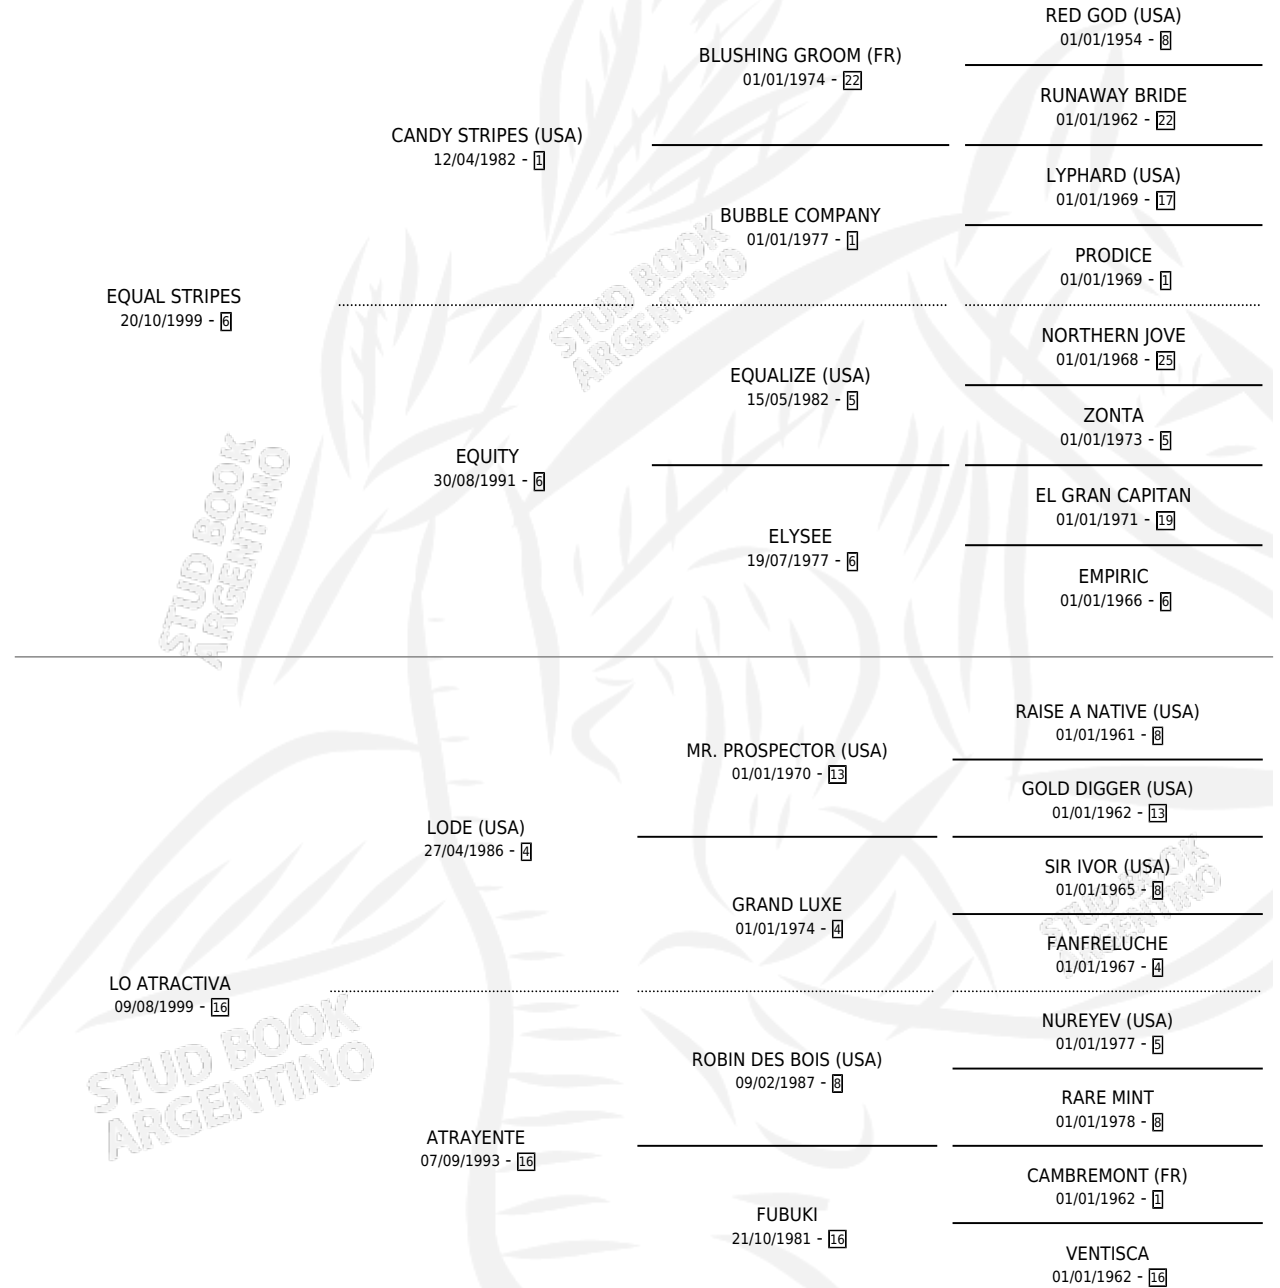

EL ATRACTIVO

por EQUAL STRIPES y LO ATRACTIVA por LODE (USA)

Argentina · Macho · Alazan · SP · 06/11/2009
Familia 16-e · Volumen 40

ESTADO

TIPIFICACIÓN SANGUÍNEA	X
TIPIFICACIÓN POR ADN	X
PASAPORTE	X
IDENTIFICACIÓN POR MICROCHIP	✓
REPRODUCTOR	X

Lugar de nacimiento: Don Yayo

Criador: Don Yayo

PEDIGREE

EL ATRACTIVO

Datos oficiales del Stud Book Argentino

Documento generado el 12/06/2026

studbook.org.ar