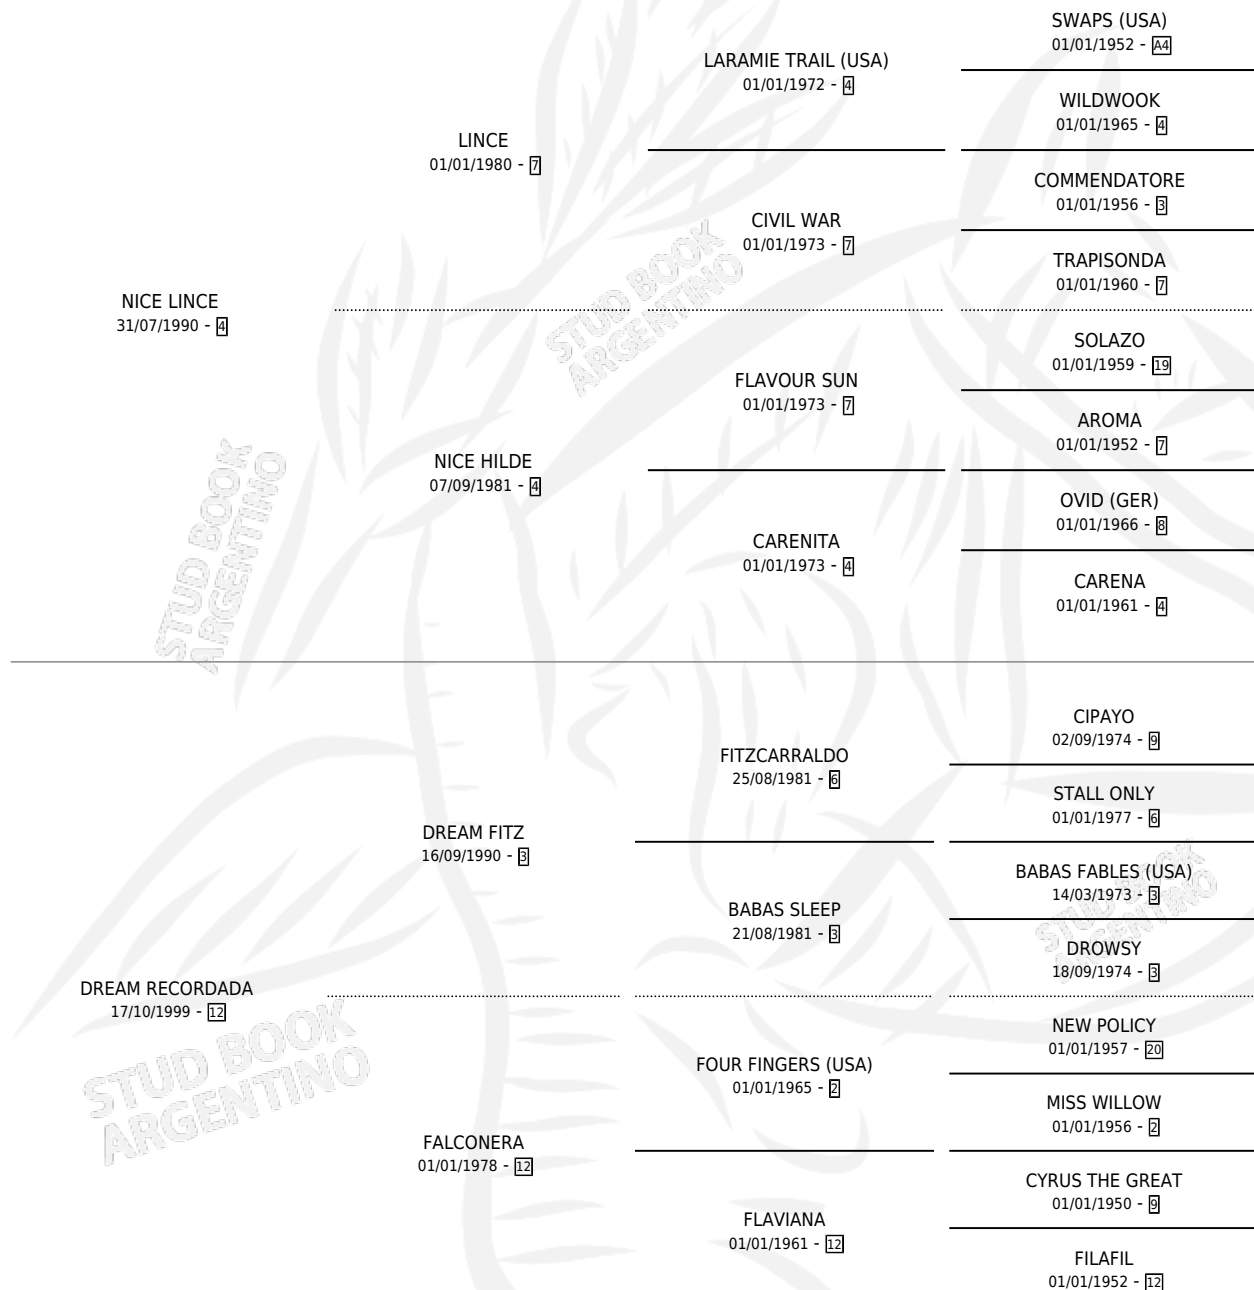

NICE MALENGA

por NICE LINCE y DREAM RECORDADA por DREAM FITZ

Argentina · Hembra · Alazan · SP · 12/11/2009
Familia 12-b · Volumen 40

ESTADO

TIPIFICACIÓN SANGUÍNEA	X
TIPIFICACIÓN POR ADN	✓
PASAPORTE	✓
IDENTIFICACIÓN POR MICROCHIP	X
REPRODUCTOR	✓

Lugar de nacimiento: El Rancho
Criador: El Rancho

~

HIJOS

	MACHOS	HEMBRAS
1 NACIERON	1	0

SIN ACTUACIONES

PEDIGREE

S

mientos 1 / Efectividad 16.67%

PADRILLO PRODUCTO

CRIADOR 1ER SERVICIO ÚLTIMO SERVICIO

PADRILLO	PRODUCTO	CRIADOR	1ER SERVICIO	ÚLTIMO SERVICIO
BARSLOW	∅		15/12/2019	21/12/2019
BARSLOW	AGRADABLE DAN (M7, 01/12/2019)	TIROLOCO	03/12/2018	08/12/2018
BARSLOW	∅		21/11/2017	25/11/2017
BARSLOW	∅		25/09/2016	29/09/2016
SIPAN DAGH	∅		20/09/2014	29/10/2014
SEMENOV	∅		13/12/2013	15/12/2013