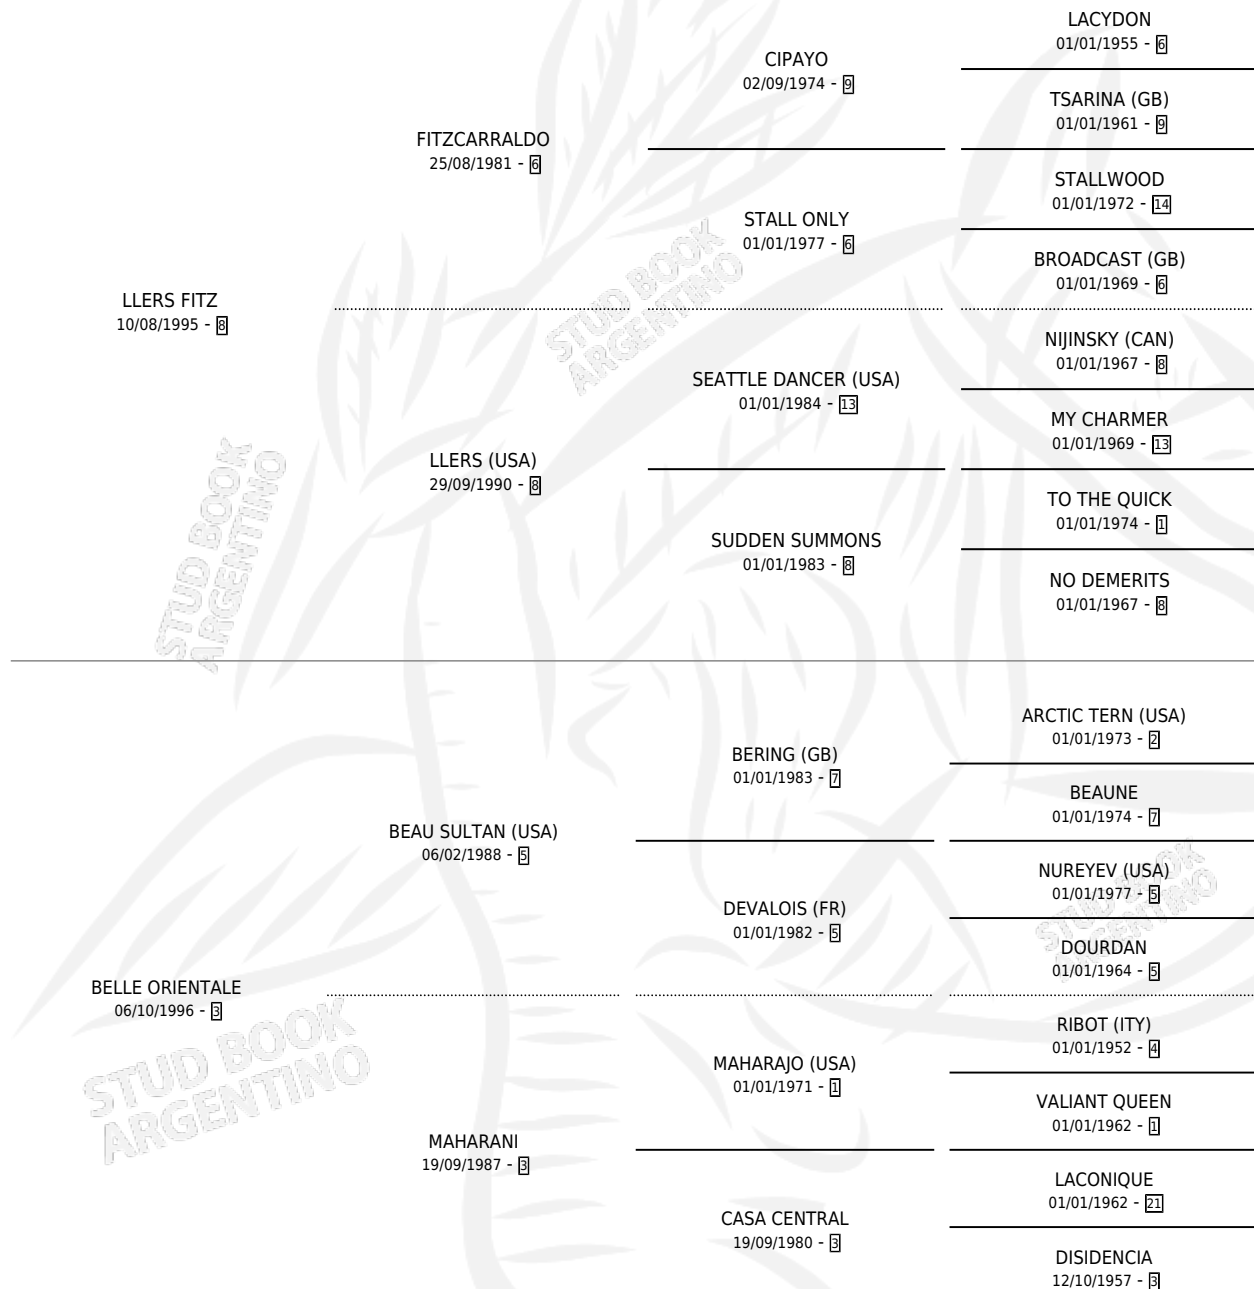

LOCO'S LERS

por **LLERS FITZ** y **BELLE ORIENTALE** por **BEAU SULTAN**
(USA)

Argentina · Macho · Alazan · SP · 21/10/2007
Familia 3-h · Volumen 39

ESTADO

TIPIFICACIÓN SANGUÍNEA	X
TIPIFICACIÓN POR ADN	✓
PASAPORTE	✓
IDENTIFICACIÓN POR MICROCHIP	✓
REPRODUCTOR	X

Lugar de nacimiento: La Calandria
Criador: Sin dato

PEDIGREE

CAMPAÑA

Solo carreras oficiales de Argentina

POR EDAD

EDAD	CC	1°	2°	3°	4°	5°	NP	CLC	CLG	CLCG1	CLGG1	IMPORTE	GANANCIA / CC
3 AÑOS	3	0	0	0	0	0	3	0	0	0	0	\$0	\$0
4 AÑOS	9	0	0	0	0	0	9	0	0	0	0	\$1,850	\$206
5 AÑOS	2	0	1	0	0	0	1	0	0	0	0	\$10,640	\$5,320
TOTALES	14	0	1	0	0	0	13	0	0	0	0	\$12,490	\$892
%		0.0%	7.1%	0.0%	0.0%	0.0%	92.9%	0.0%	0.0%	0.0%	0.0%		