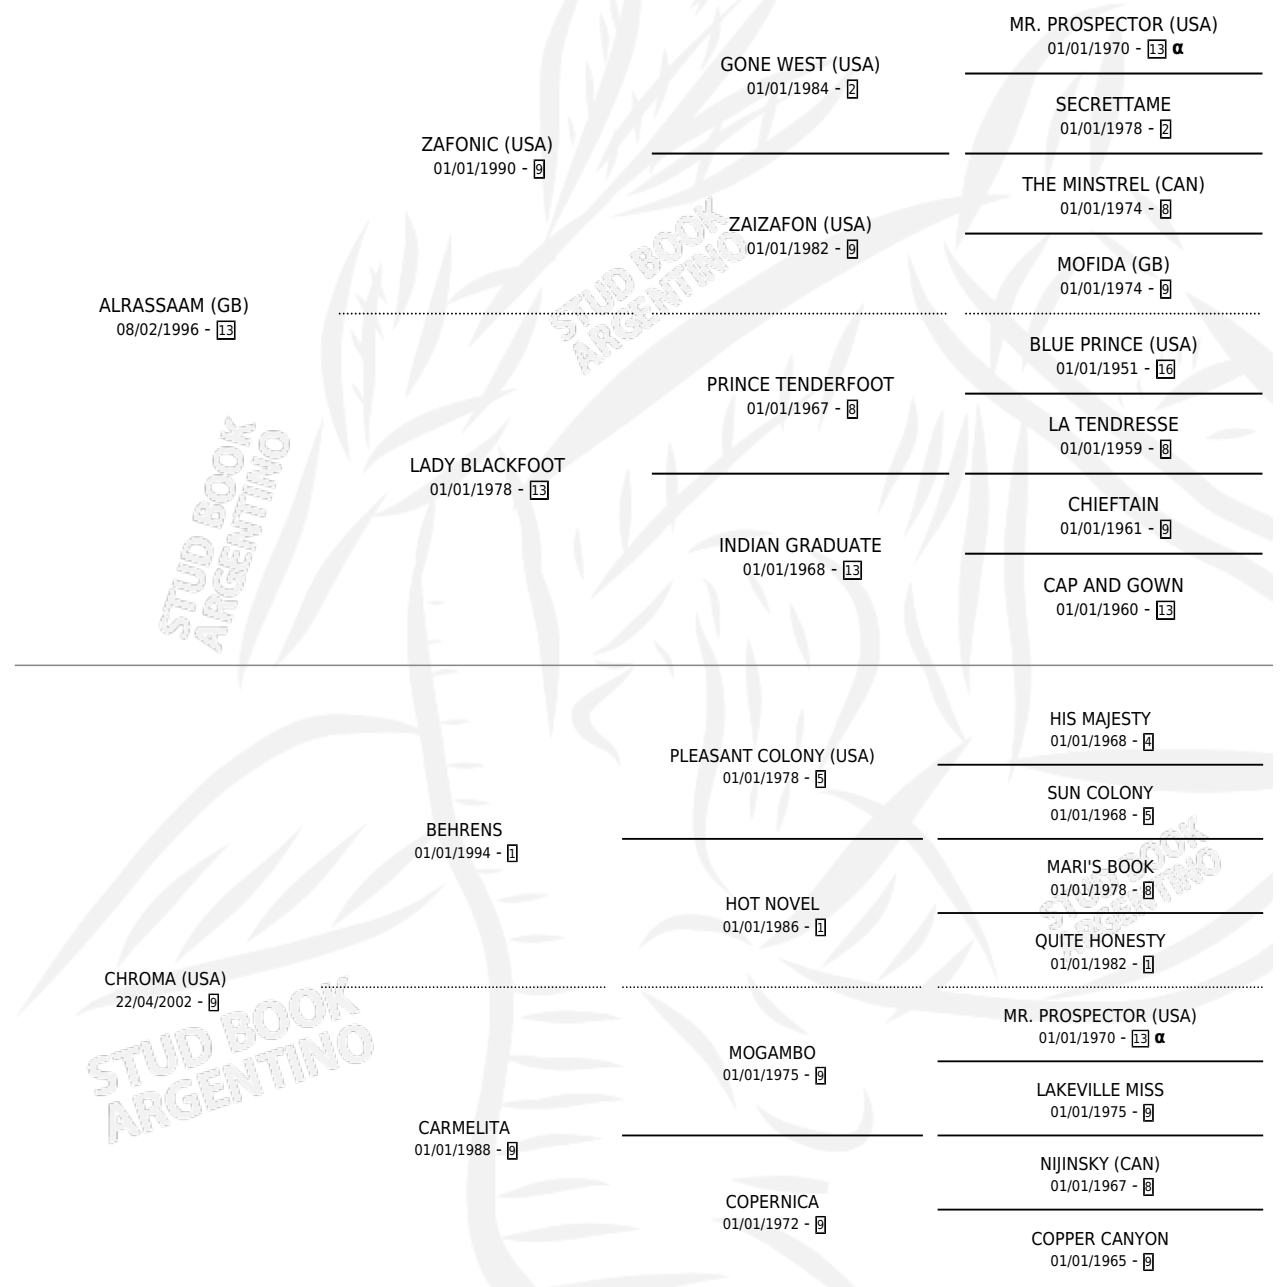

MOJARRA SAAM

por **ALASSAAM (GB)** y **CHROMA (USA)** por **BEHRENS**

Argentina · Macho · Zaino · SP · 17/11/2009
Familia 9-b · Volumen 40

ESTADO

TIPIFICACIÓN SANGUÍNEA	X
TIPIFICACIÓN POR ADN	✓
PASAPORTE	✓
IDENTIFICACIÓN POR MICROCHIP	✓
REPRODUCTOR	X

Lugar de nacimiento: Las Celinas
Criador: Jaimes Ignacio

PEDIGREE

INBREEDING : α

CAMPAÑA

Solo carreras oficiales de Argentina

POR EDAD

EDAD	CC	1°	2°	3°	4°	5°	NP	CLC	CLG	CLCG1	CLGG1	IMPORTE	GANANCIA / CC
3 AÑOS	3	0	0	0	0	0	3	0	0	0	0	\$0	\$0
5 AÑOS	5	0	0	0	0	0	5	0	0	0	0	\$0	\$0
6 AÑOS	2	0	0	0	0	0	2	0	0	0	0	\$0	\$0
TOTALES	10	0	0	0	0	0	10	0	0	0	0	\$0	\$0
%		0.0%	0.0%	0.0%	0.0%	0.0%	100%	0.0%	0.0%	0.0%	0.0%		