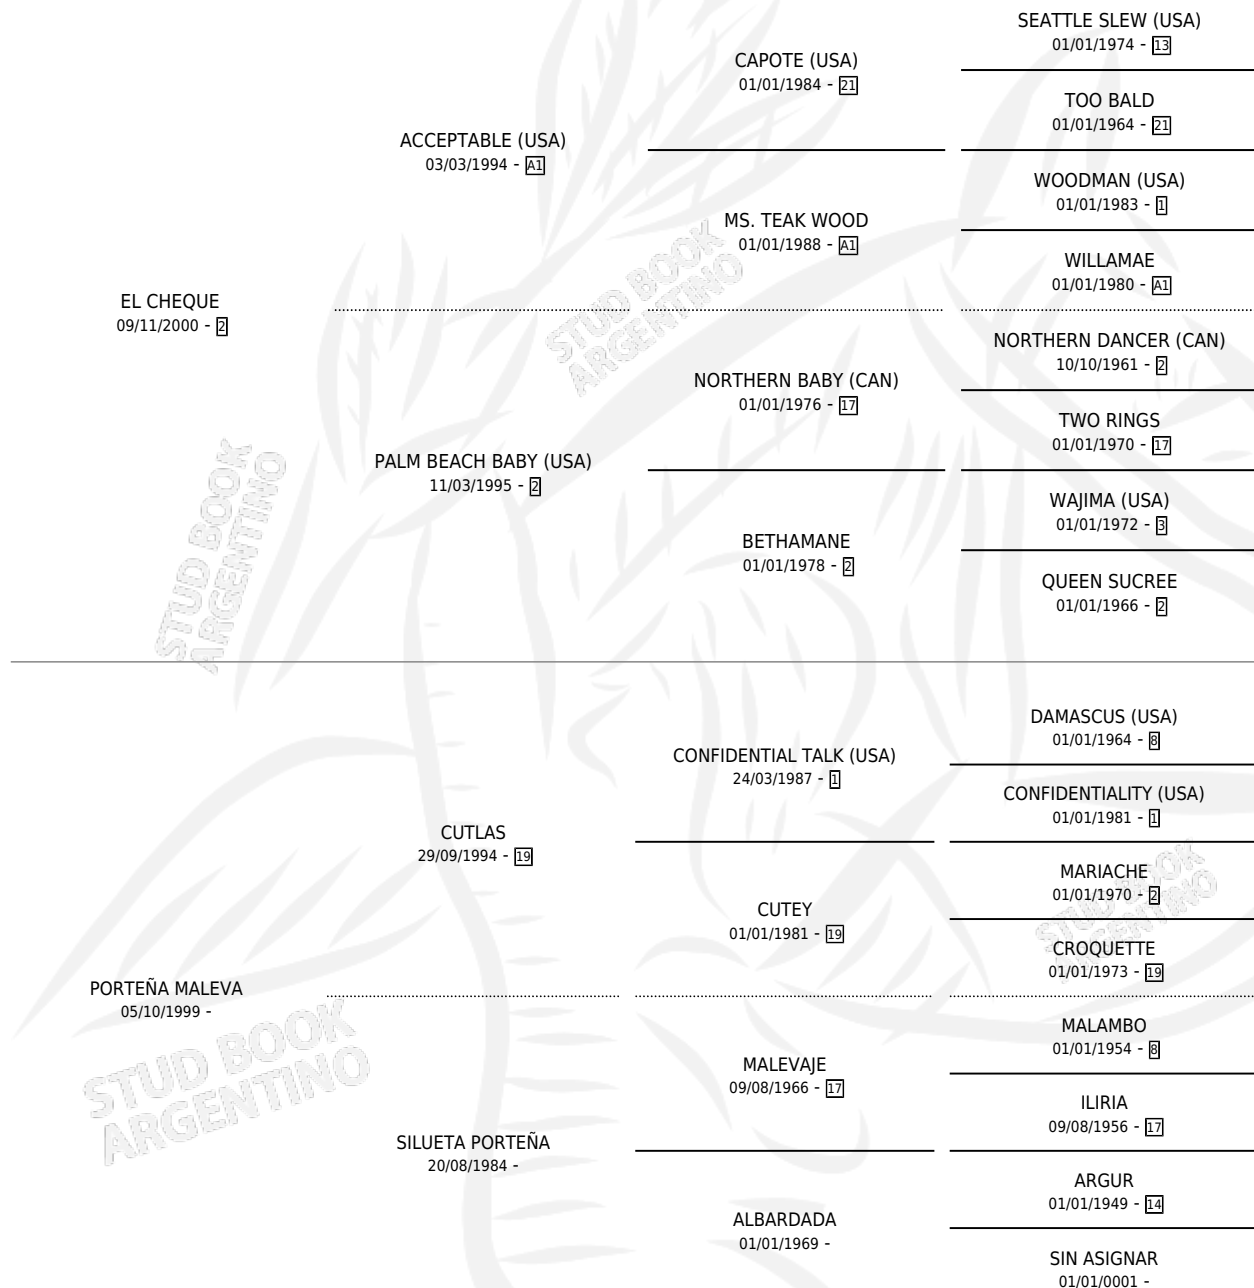

BLUE PORTEÑA

por EL CHEQUE y PORTEÑA MALEVA por CUTLAS

Argentina · Hembra · Alazan · SP · 16/08/2009
Familia · Volumen 40

ESTADO

TIPIFICACIÓN SANGUÍNEA	X
TIPIFICACIÓN POR ADN	X
PASAPORTE	X
IDENTIFICACIÓN POR MICROCHIP	X
REPRODUCTOR	X

Lugar de nacimiento: Campo particular
Criador: Arrizabalaga Guillermo Osvaldo

PEDIGREE

BLUE PORTEÑA

Datos oficiales del Stud Book Argentino

Documento generado el 11/05/2026

studbook.org.ar