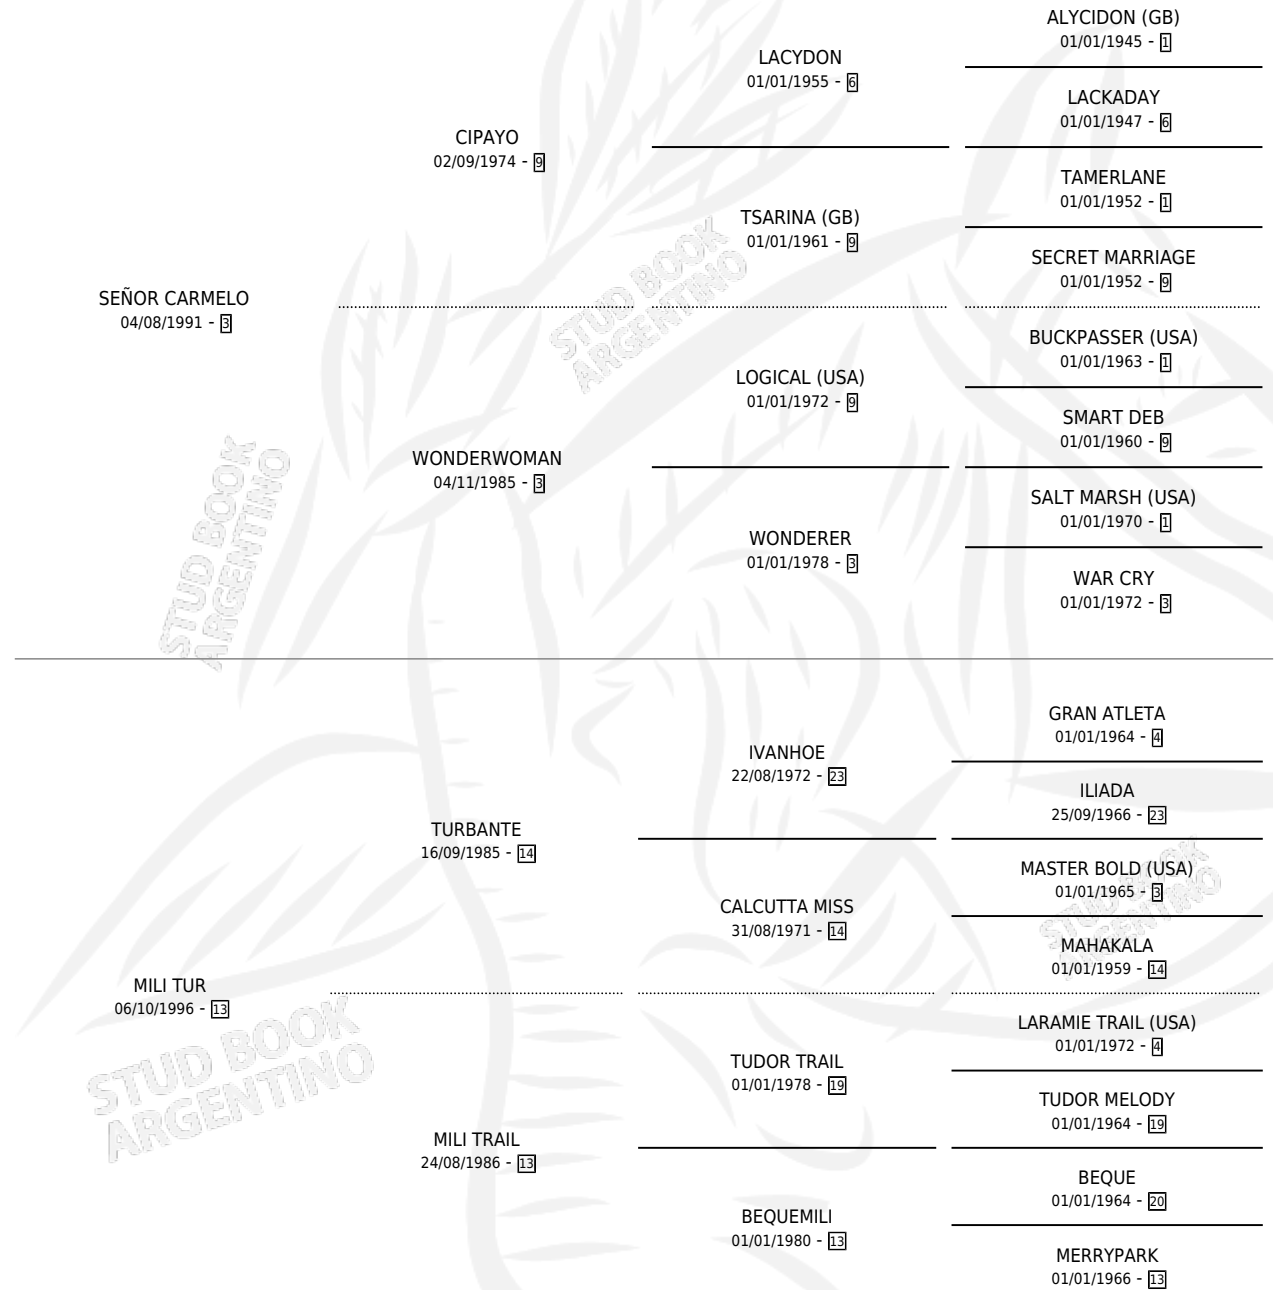

MR HIELO

por SEÑOR CARMELO y MILI TUR por TURBANTE

Argentina · Macho · Alazan · SP · 23/10/2009
Familia 13-b · Volumen 40

ESTADO

TIPIFICACIÓN SANGUÍNEA	X
TIPIFICACIÓN POR ADN	✓
PASAPORTE	✓
IDENTIFICACIÓN POR MICROCHIP	✓
REPRODUCTOR	X

Lugar de nacimiento: Tape Viejo

Criador: Sin dato

PEDIGREE

MR HIELO

Datos oficiales del Stud Book Argentino

Documento generado el 04/05/2026

studbook.org.ar