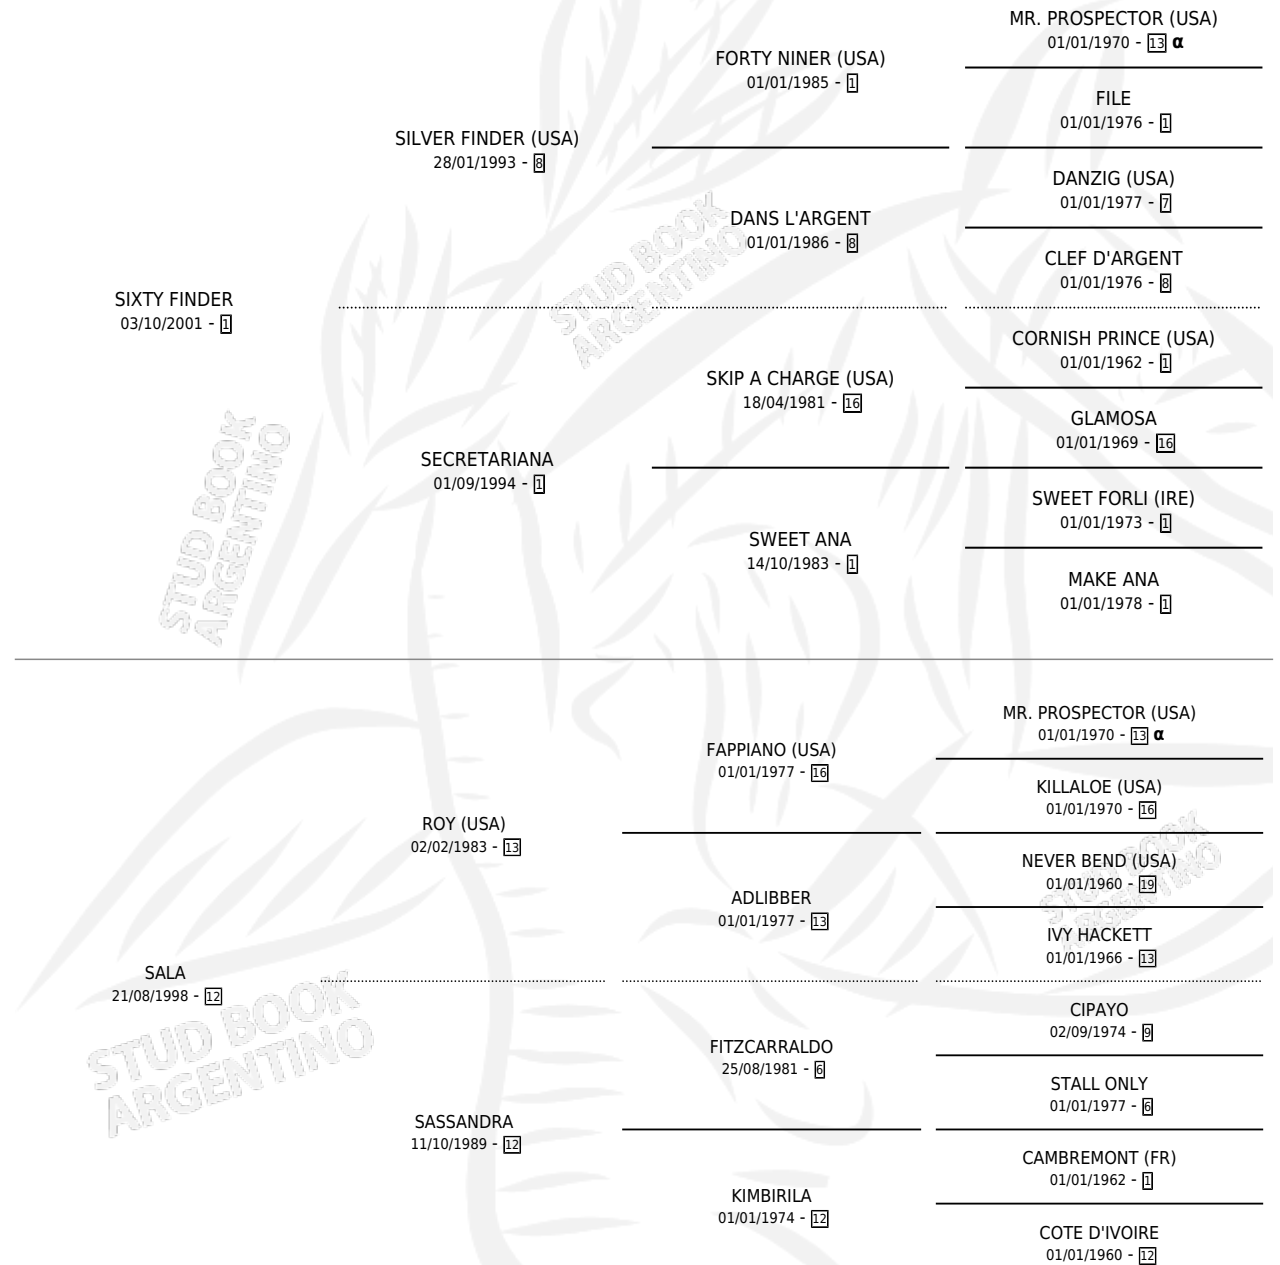

SALT FORT

por SIXTY FINDER y SALA por ROY (USA)

Argentina · Macho · Alazan · SP · 19/11/2009
Familia 12-d · Volumen 40

ESTADO

TIPIFICACIÓN SANGUÍNEA	X
TIPIFICACIÓN POR ADN	✓
PASAPORTE	✓
IDENTIFICACIÓN POR MICROCHIP	✓
REPRODUCTOR	✓

Lugar de nacimiento: Capricornio

Criador: Capricornio

~

HIJOS

	MACHOS	HEMBRAS
2 NACIERON	1	1
SIN ACTUACIONES		

PEDIGREE

INBREEDING : α

SERVICIOS PADRILLO