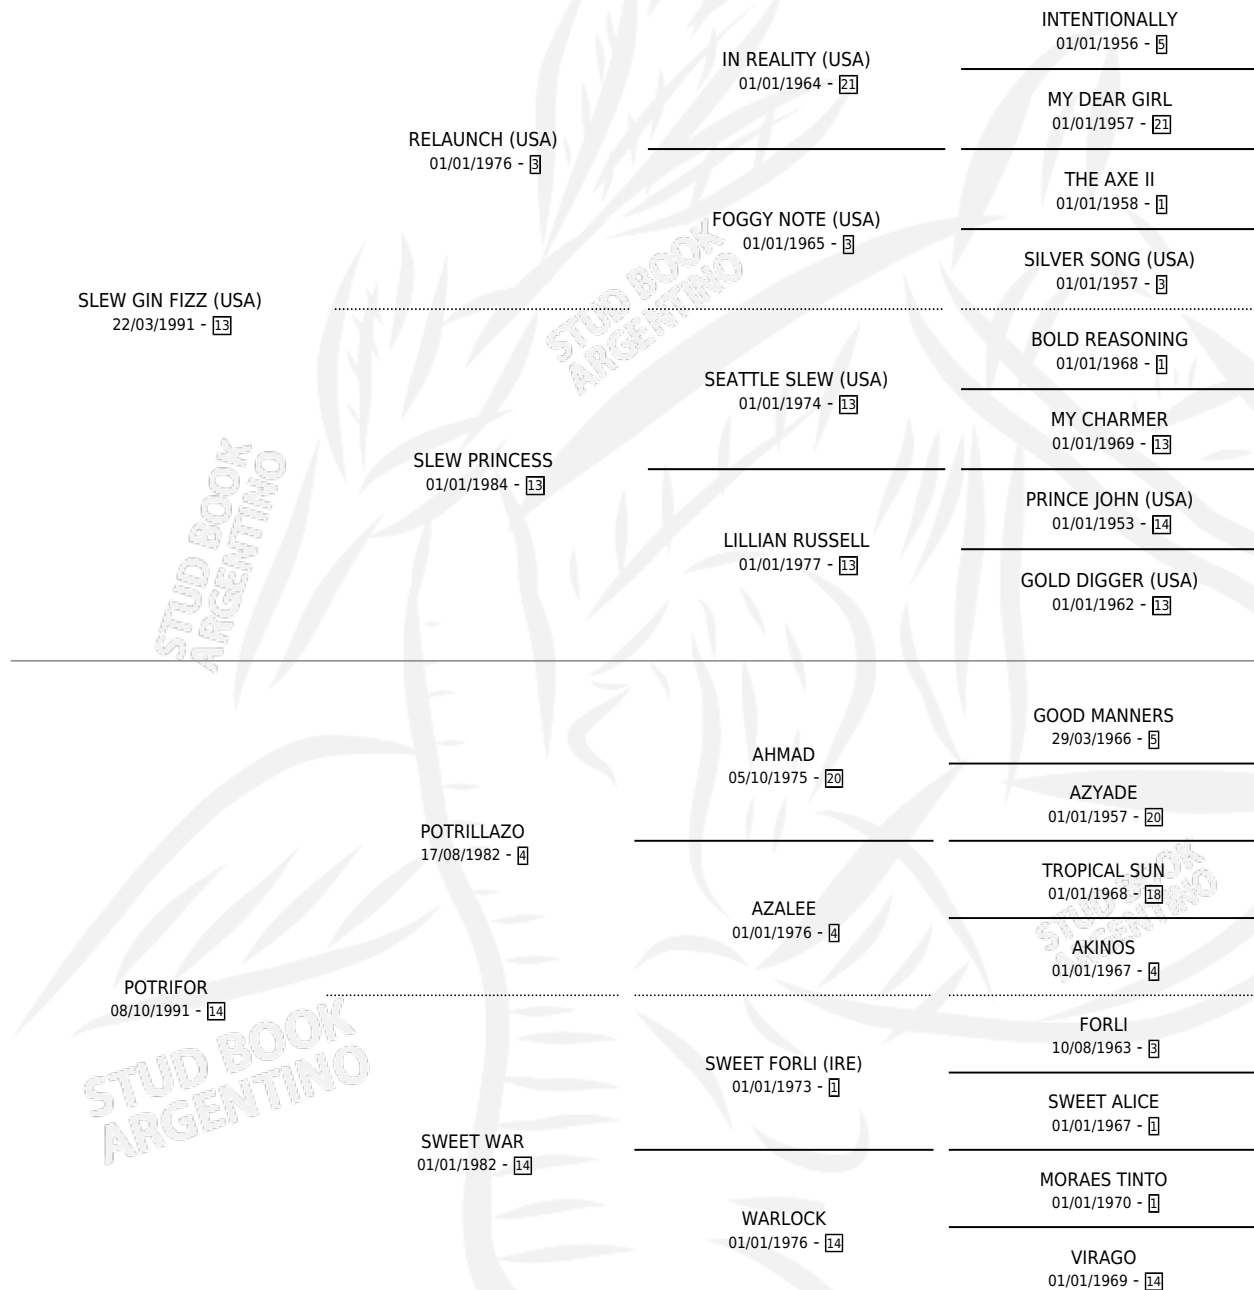

POTRA FITZ

por SLEW GIN FIZZ (USA) y POTRIFOR por POTRILLAZO

Argentina · Hembra · Zaino · SP · 23/11/2009
Familia 14 · Volumen 40

ESTADO

TIPIFICACIÓN SANGUÍNEA	X
TIPIFICACIÓN POR ADN	X
PASAPORTE	X
IDENTIFICACIÓN POR MICROCHIP	X
REPRODUCTOR	X

Lugar de nacimiento: Los Tres Vasquitos

Criador: Los Tres Vasquitos

PEDIGREE

POTRA FITZ

Datos oficiales del Stud Book Argentino

Documento generado el 07/05/2026

studbook.org.ar