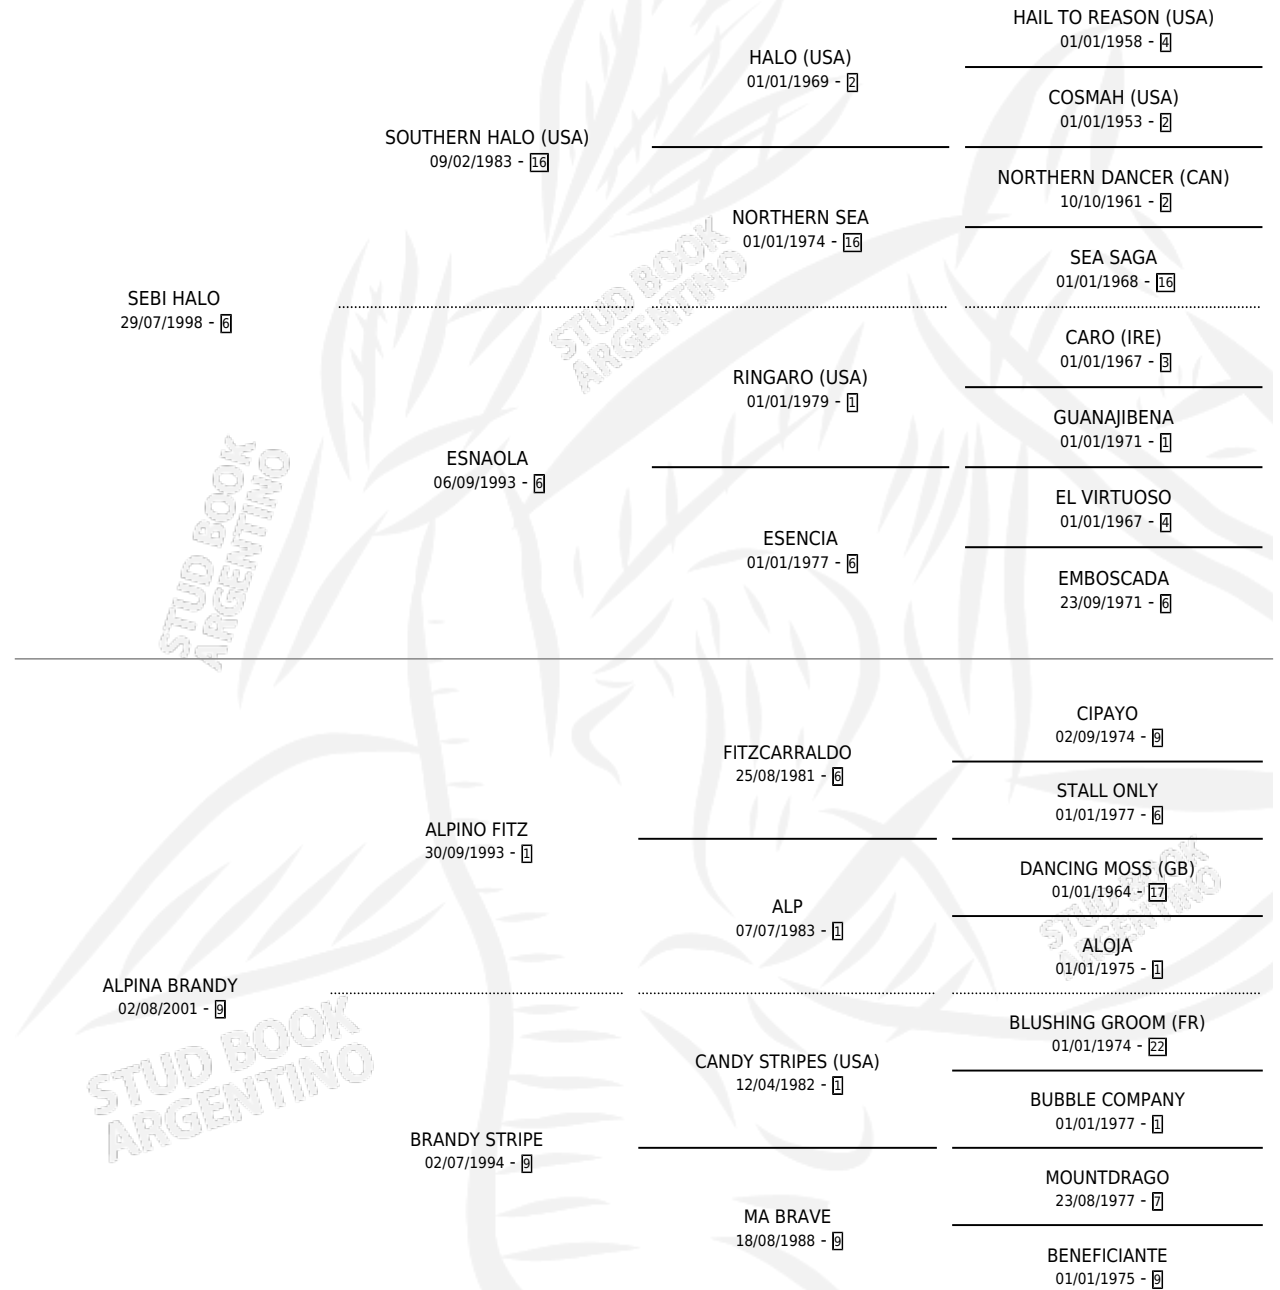

FILO ANCHO

por SEBI HALO y ALPINA BRANDY por ALPINO FITZ

Argentina · Macho · Tordillo · SP · 25/11/2009
Familia 9-g · Volumen 40

ESTADO

TIPIFICACIÓN SANGUÍNEA	X
TIPIFICACIÓN POR ADN	✓
PASAPORTE	✓
IDENTIFICACIÓN POR MICROCHIP	✓
REPRODUCTOR	X

Lugar de nacimiento: Los Tres Vasquitos

Criador: Los Tres Vasquitos

PEDIGREE

CAMPAÑA

Solo carreras oficiales de Argentina

POR EDAD

EDAD	CC	1°	2°	3°	4°	5°	NP	CLC	CLG	CLCG1	CLGG1	IMPORTE	GANANCIA / CC
3 AÑOS	3	0	0	0	0	0	3	0	0	0	0	\$2,000	\$667
4 AÑOS	6	0	1	0	1	1	3	0	0	0	0	\$22,290	\$3,715
5 AÑOS	1	0	0	0	0	0	1	0	0	0	0	\$0	\$0
6 AÑOS	4	1	0	1	1	0	1	0	0	0	0	\$54,000	\$13,500
TOTALES	14	1	1	1	2	1	8	0	0	0	0	\$78,290	\$5,592
%		7.1%	7.1%	7.1%	14.3%	7.1%	57.1%	0.0%	0.0%	0.0%	0.0%		