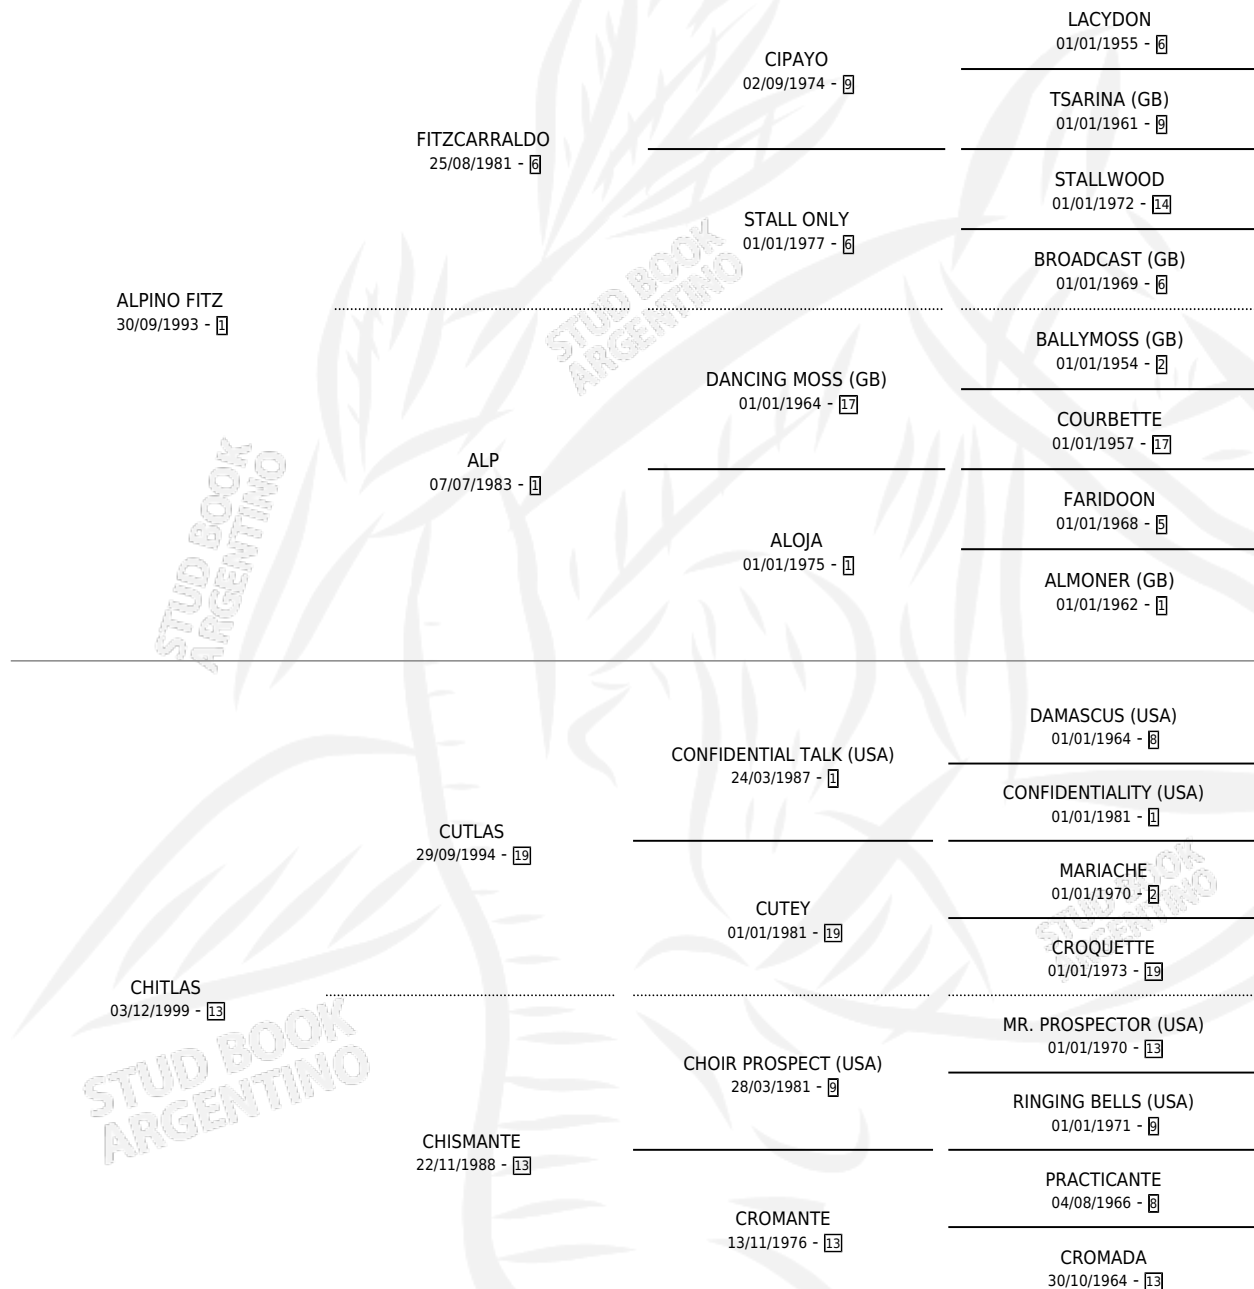

Lugar de nacimiento: Los Tres Vasquitos

Criador: Sin dato

~

HIJOS

	MACHOS	HEMBRAS
4 NACIERON	3	1
3 CORRIERON	2	1
3 GANARON	2	1
0 GANADORES CL	0 GANADORES GR	0 GANADORES G1

PEDIGREE

CAMPAÑA

Solo carreras oficiales de Argentina