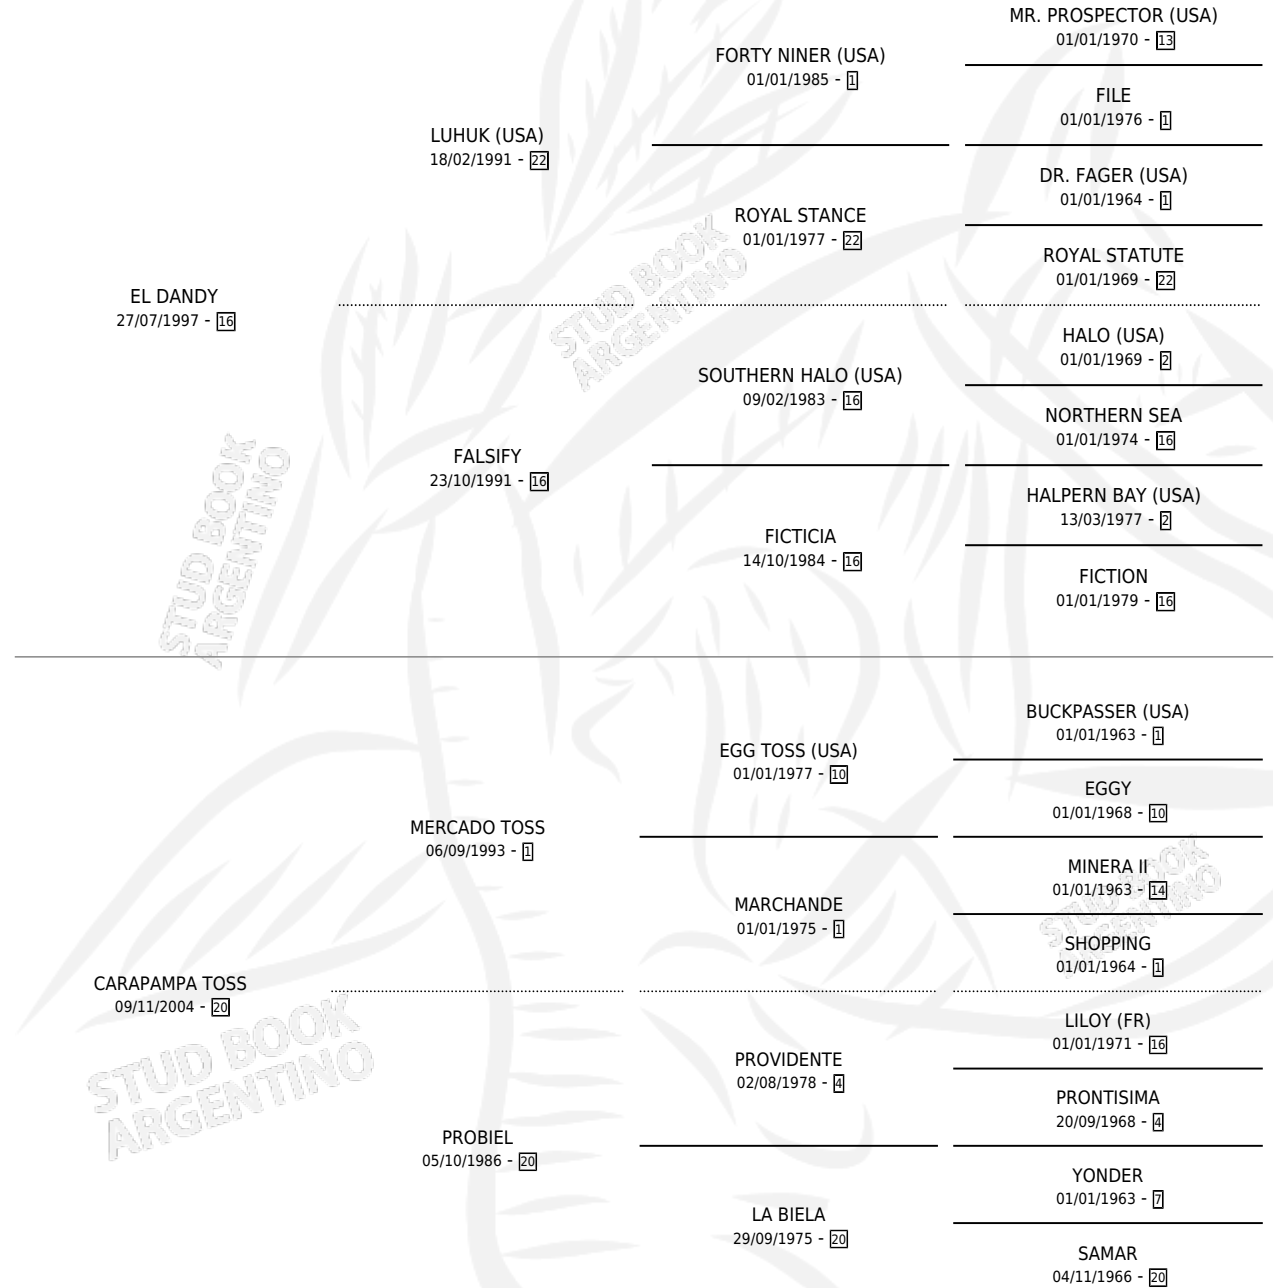

SAMARA DY

por **EL DANDY** y **CARAPAMPA TOSS** por **MERCADO TOSS**

Argentina · Hembra · Zaino · SP · 15/11/2009
Familia 20-c · Volumen 40

ESTADO

TIPIFICACIÓN SANGUÍNEA	X
TIPIFICACIÓN POR ADN	✓
PASAPORTE	✓
IDENTIFICACIÓN POR MICROCHIP	✓
REPRODUCTOR	✓

Lugar de nacimiento: Alegma
Criador: Alegma

~

HIJOS

	MACHOS	HEMBRAS
1 NACIERON	0	1
SIN ACTUACIONES		

PEDIGREE

S

mientos 1 / Efectividad 50.00%

PADRILLO	PRODUCTO	CRIADOR	1ER SERVICIO	ÚLTIMO SERVICIO
SCOTS	∅		05/09/2015	05/09/2015
SCOTS	LUNA DIA (H Z, 28/08/2015)	ALEGMA	27/09/2014	27/09/2014