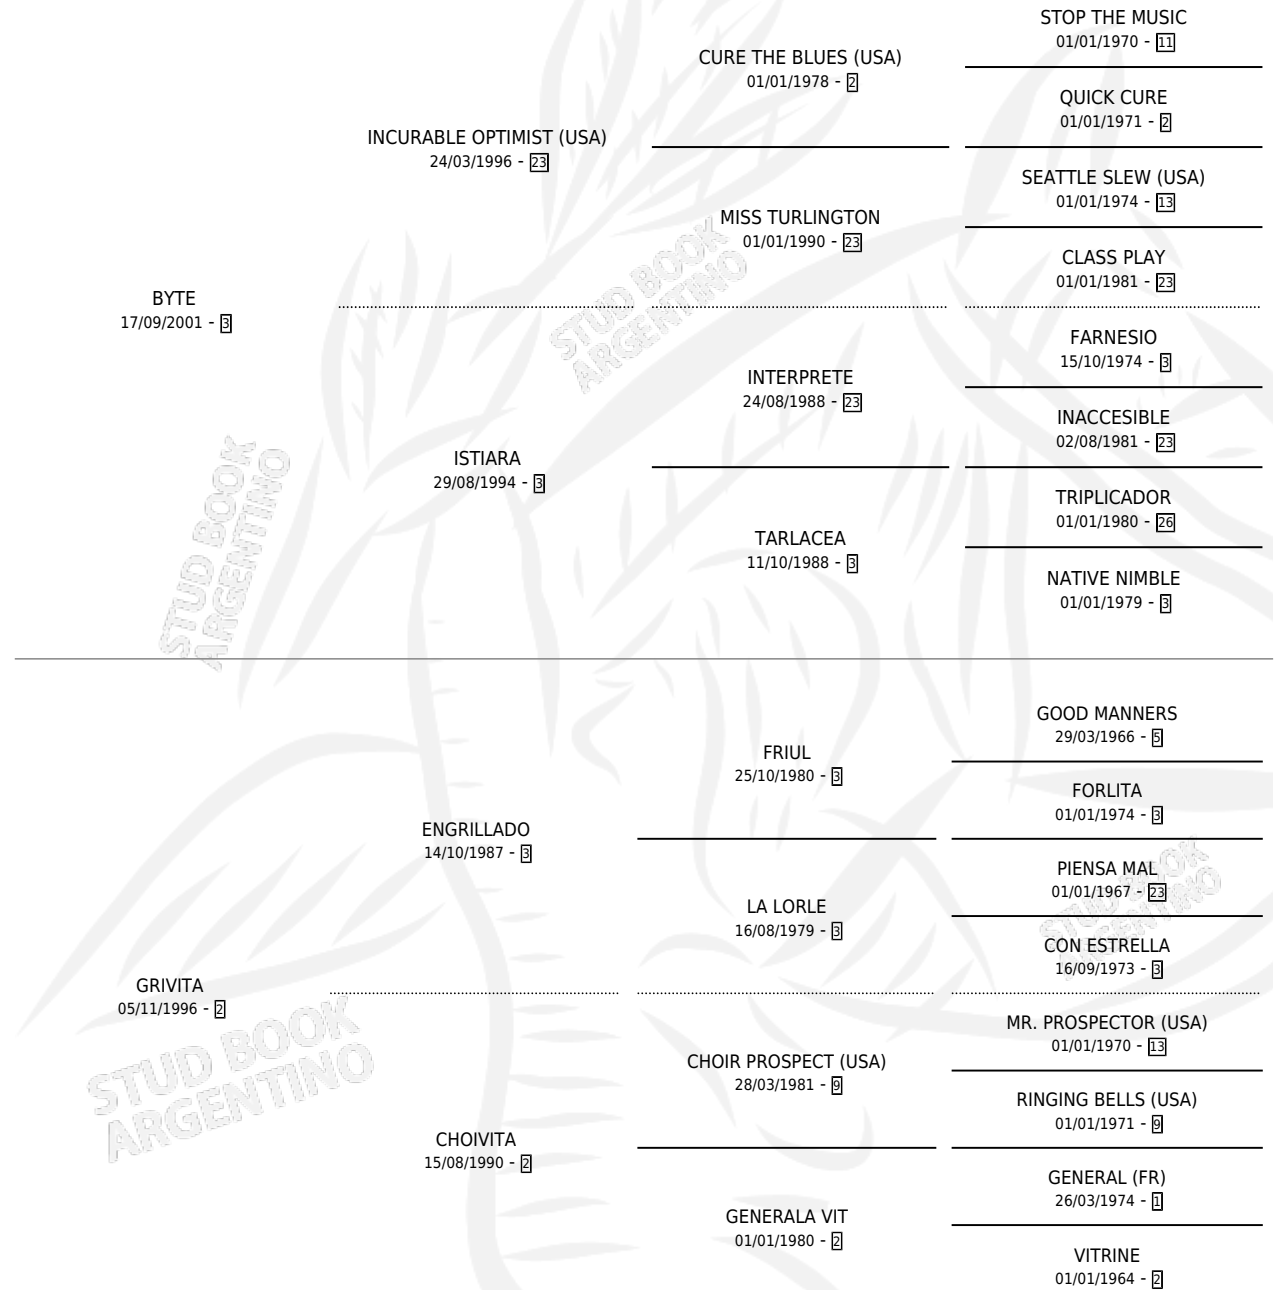

APOLO BYTE

por **BYTE** y **GRIVITA** por **ENGRILLADO**

Argentina · Macho · Zaino · SP · 31/10/2009
Familia 2-h · Volumen 40

ESTADO

TIPIFICACIÓN SANGUÍNEA	X
TIPIFICACIÓN POR ADN	✓
PASAPORTE	X
IDENTIFICACIÓN POR MICROCHIP	✓
REPRODUCTOR	X

Lugar de nacimiento: Lindor

Criador: Lindor

PEDIGREE

APOLO BYTE

Datos oficiales del Stud Book Argentino

Documento generado el 28/04/2026

studbook.org.ar