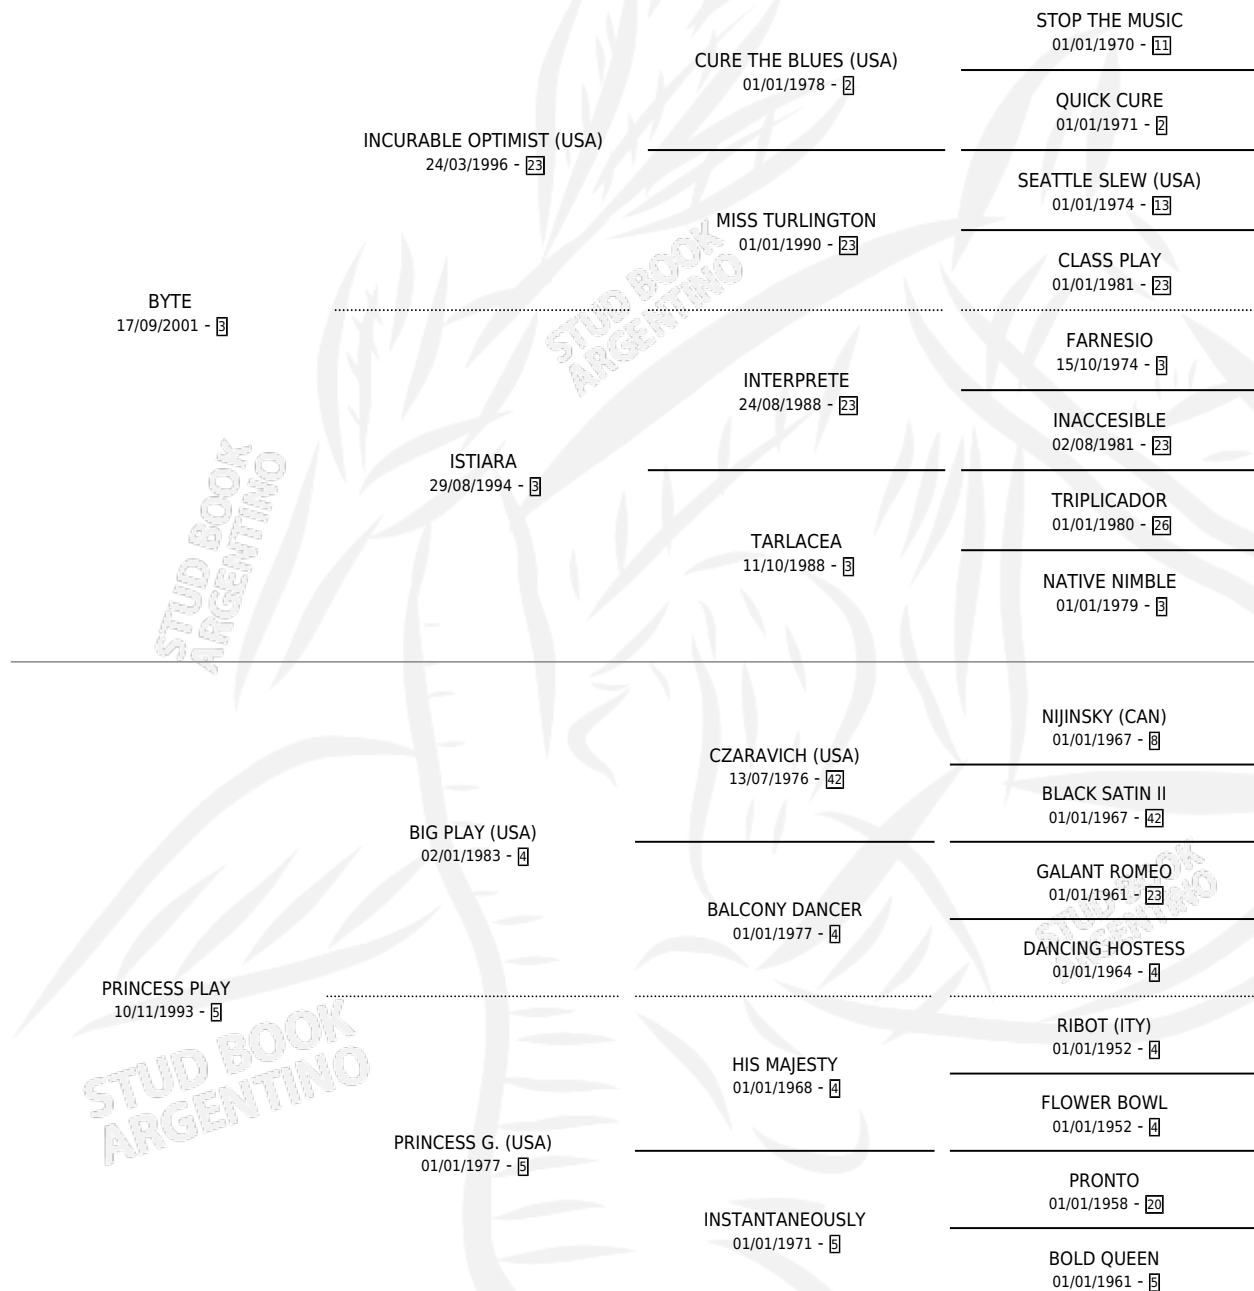

PRINCE ALVARO

por **BYTE** y **PRINCESS PLAY** por **BIG PLAY (USA)**

Argentina · Macho · Zaino · SP · 27/10/2009
Familia 5-f · Volumen 40

ESTADO

TIPIFICACIÓN SANGUÍNEA	X
TIPIFICACIÓN POR ADN	✓
PASAPORTE	✓
IDENTIFICACIÓN POR MICROCHIP	✓
REPRODUCTOR	X

Lugar de nacimiento: Lindor
Criador: Lindor

PEDIGREE

CAMPAÑA

Solo carreras oficiales de Argentina

POR EDAD

EDAD	CC	1°	2°	3°	4°	5°	NP	CLC	CLG	CLCG1	CLGG1	IMPORTE	GANANCIA / CC
2 AÑOS	2	0	0	0	0	0	2	1	0	0	0	\$0	\$0
3 AÑOS	6	0	0	0	0	1	5	0	0	0	0	\$3,920	\$653
TOTALES	8	0	0	0	0	1	7	1	0	0	0	\$3,920	\$490
%		0.0%	0.0%	0.0%	0.0%	12.5%	87.5%	12.5%	0.0%	0.0%	0.0%		