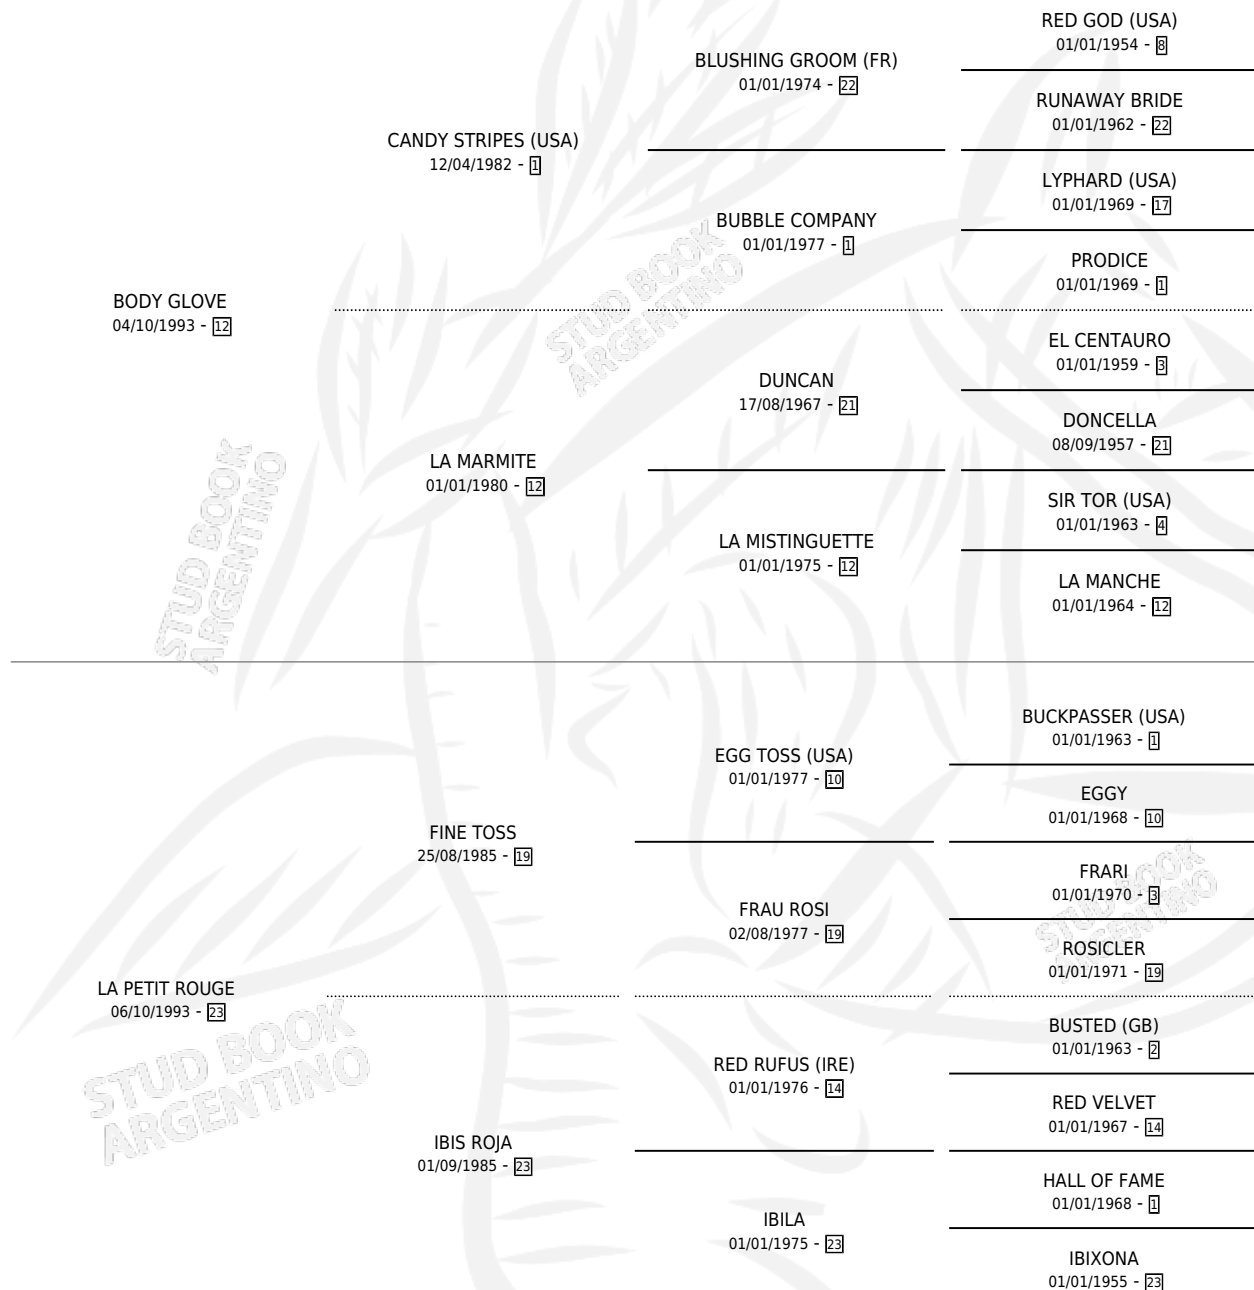

BODY ZARINA

por **BODY GLOVE** y **LA PETIT ROUGE** por **FINE TOSS**

Argentina · Hembra · Alazan · SP · 23/11/2009
Familia 23-a · Volumen 40

ESTADO

TIPIFICACIÓN SANGUÍNEA	X
TIPIFICACIÓN POR ADN	✓
PASAPORTE	✓
IDENTIFICACIÓN POR MICROCHIP	✓
REPRODUCTOR	✓

Lugar de nacimiento: Don Yayo
Criador: Solveyra Eduardo Alfredo

~

HIJOS

	MACHOS	HEMBRAS
1 NACIERON	0	1

SIN ACTUACIONES

PEDIGREE

S

mientos 1 / Efectividad 33.33%