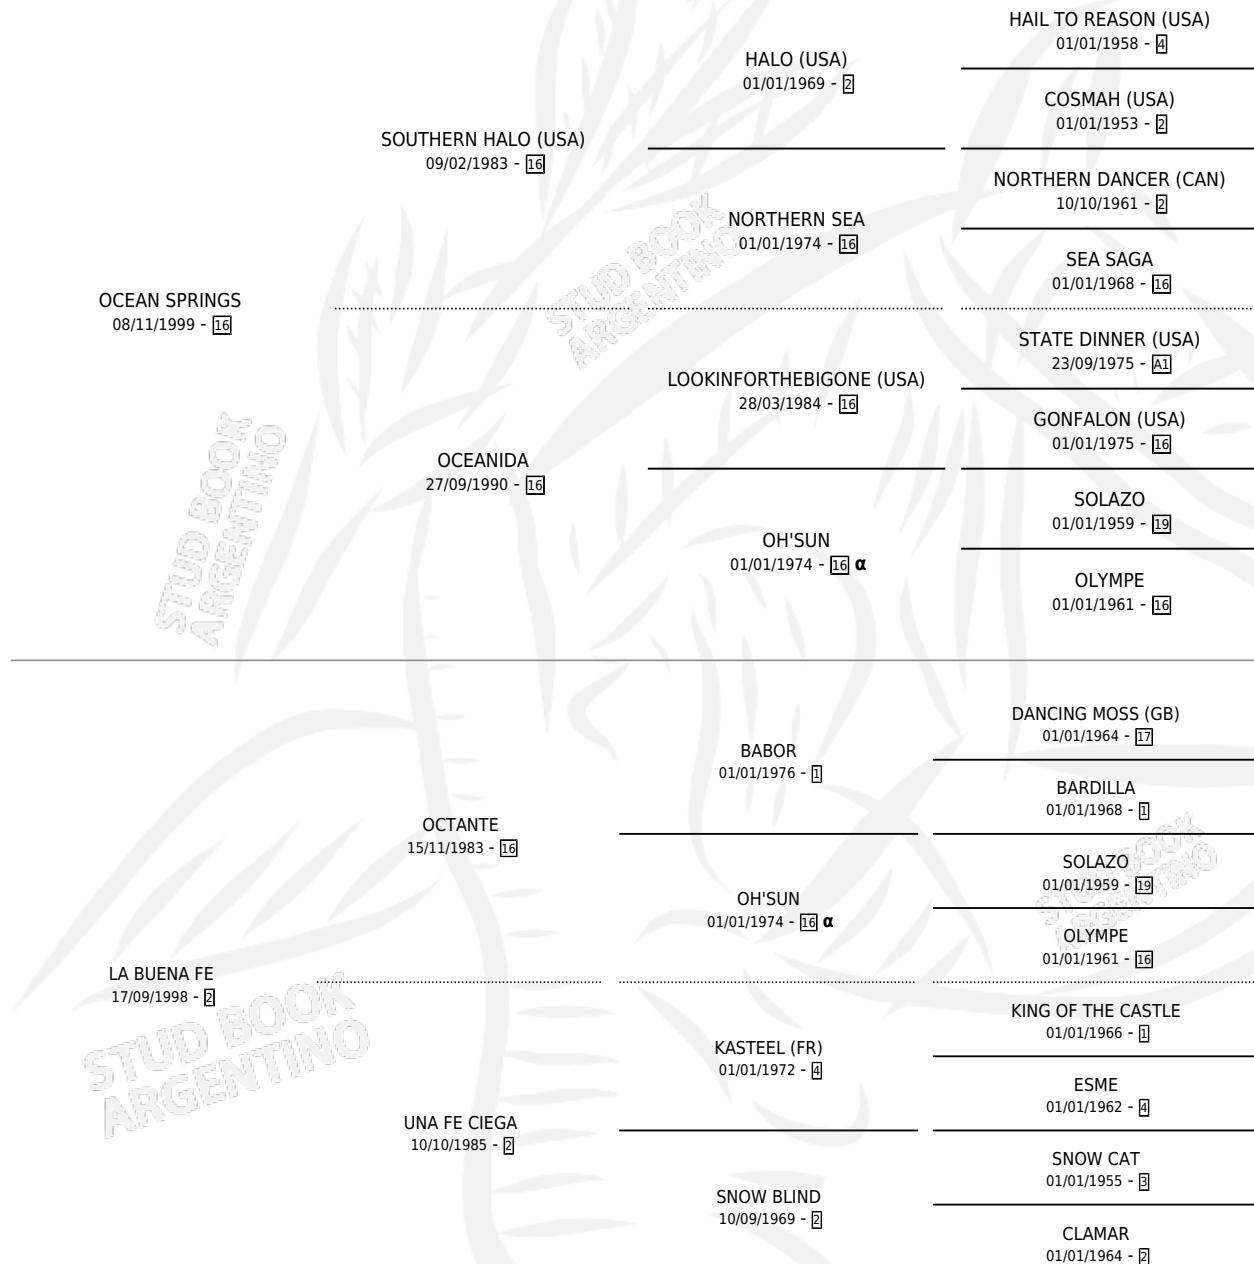

COLCHIQUIN

por OCEAN SPRINGS y LA BUENA FE por OCTANTE

Argentina · Macho · Zaino · SP · 04/11/2009
Familia 2-n · Volumen 40

ESTADO

TIPIFICACIÓN SANGUÍNEA	X
TIPIFICACIÓN POR ADN	✓
PASAPORTE	✓
IDENTIFICACIÓN POR MICROCHIP	✓
REPRODUCTOR	X

Lugar de nacimiento: Agua Dulce
Criador: Sin dato

PEDIGREE

INBREEDING : α

CAMPAÑA

Solo carreras oficiales de Argentina

POR EDAD

EDAD	CC	1°	2°	3°	4°	5°	NP	CLC	CLG	CLCG1	CLGG1	IMPORTE	GANANCIA / CC
6 AÑOS	1	0	0	0	0	0	1	0	0	0	0	\$0	\$0
TOTALES	1	0	0	0	0	0	1	0	0	0	0	\$0	\$0
%		0.0%	0.0%	0.0%	0.0%	0.0%	100%	0.0%	0.0%	0.0%	0.0%		