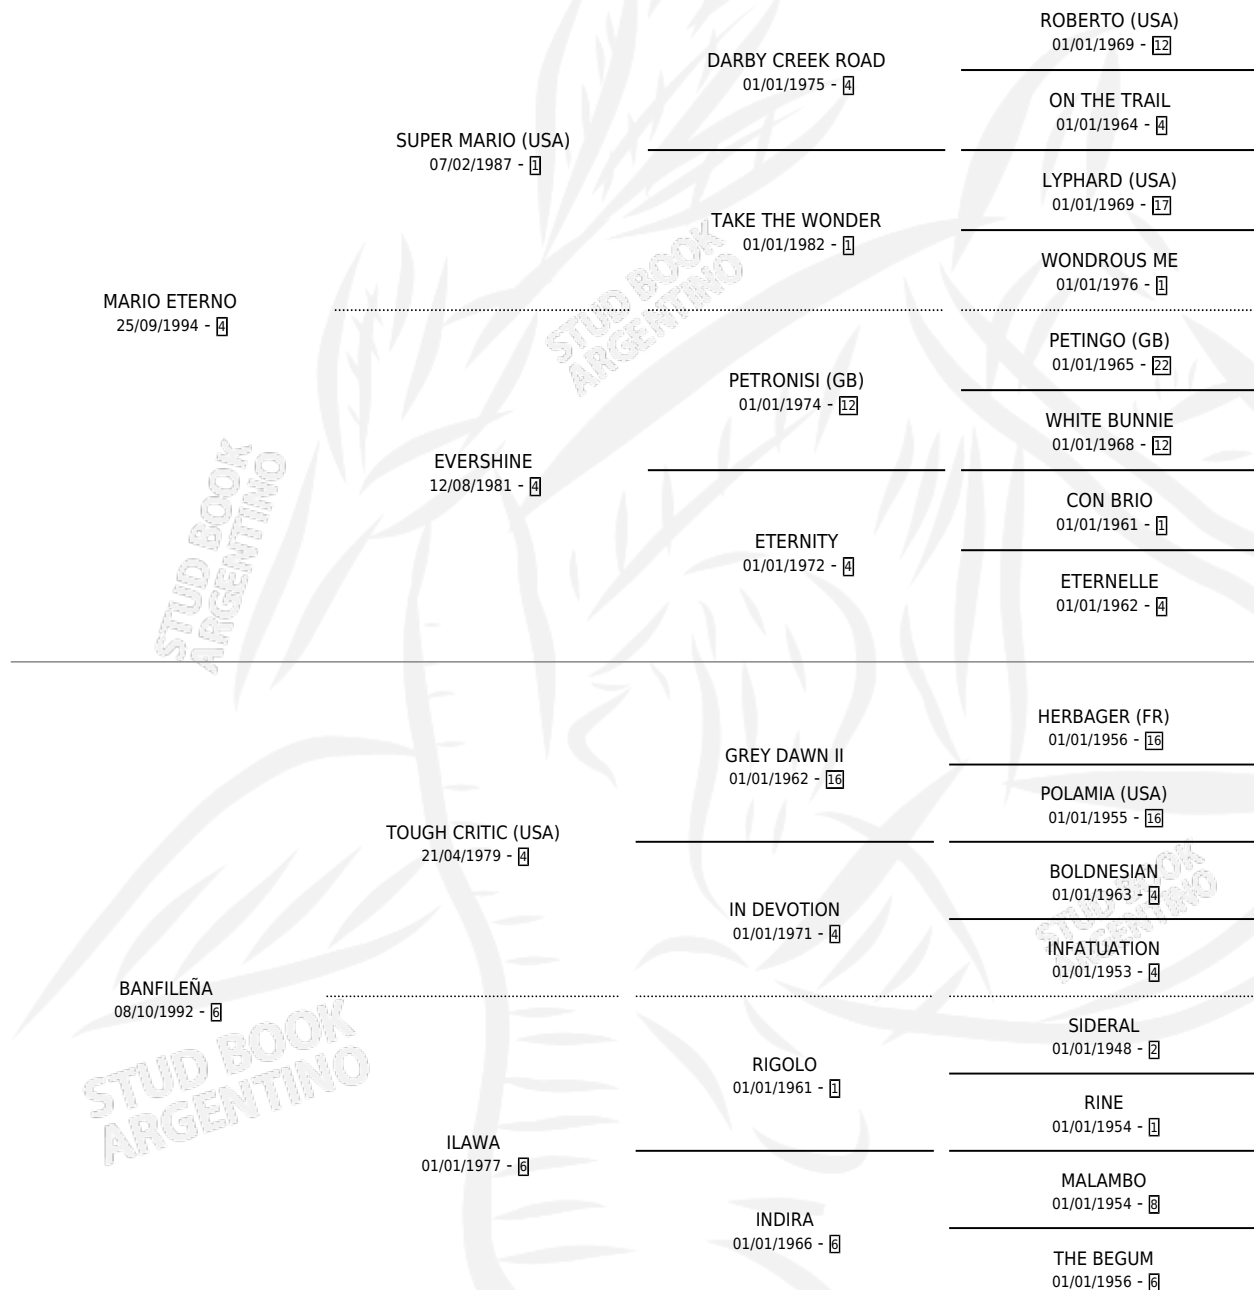

ETERNA CAMPEONA

por MARIO ETERNO y BANFILEÑA por TOUGH CRITIC (USA)

Argentina · Hembra · Alazan · SP · 06/11/2009
Familia 6-f · Volumen 40

ESTADO

TIPIFICACIÓN SANGUÍNEA	X
TIPIFICACIÓN POR ADN	X
PASAPORTE	X
IDENTIFICACIÓN POR MICROCHIP	X
REPRODUCTOR	X

Lugar de nacimiento: Revancha
Criador: Revancha

PEDIGREE

ETERNA CAMPEONA

Datos oficiales del Stud Book Argentino

Documento generado el 11/06/2026

studbook.org.ar