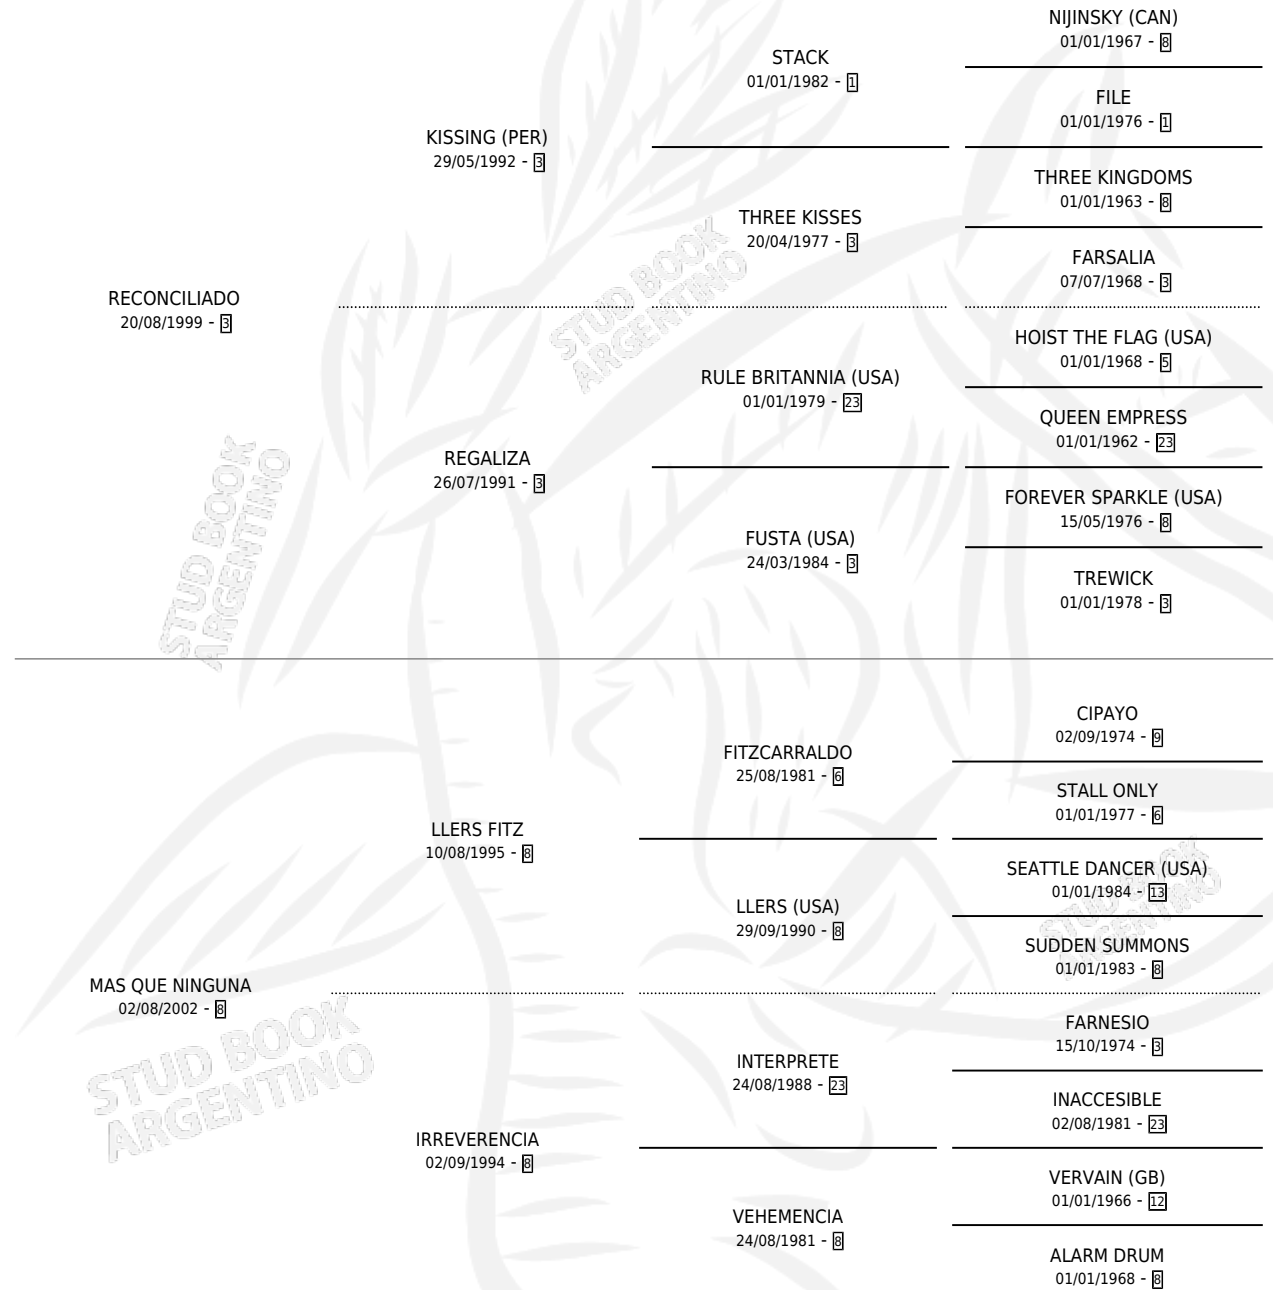

REVALORADO

por RECONCILIADO y MAS QUE NINGUNA por LERS FITZ

Argentina · Macho · Alazan · SP · 16/10/2009
Familia 8-d · Volumen 40

ESTADO

TIPIFICACIÓN SANGUÍNEA	X
TIPIFICACIÓN POR ADN	X
PASAPORTE	X
IDENTIFICACIÓN POR MICROCHIP	X
REPRODUCTOR	X

Lugar de nacimiento: P.g.r.

Criador: Sin dato

PEDIGREE

REVALORADO

Datos oficiales del Stud Book Argentino

Documento generado el 03/05/2026

studbook.org.ar