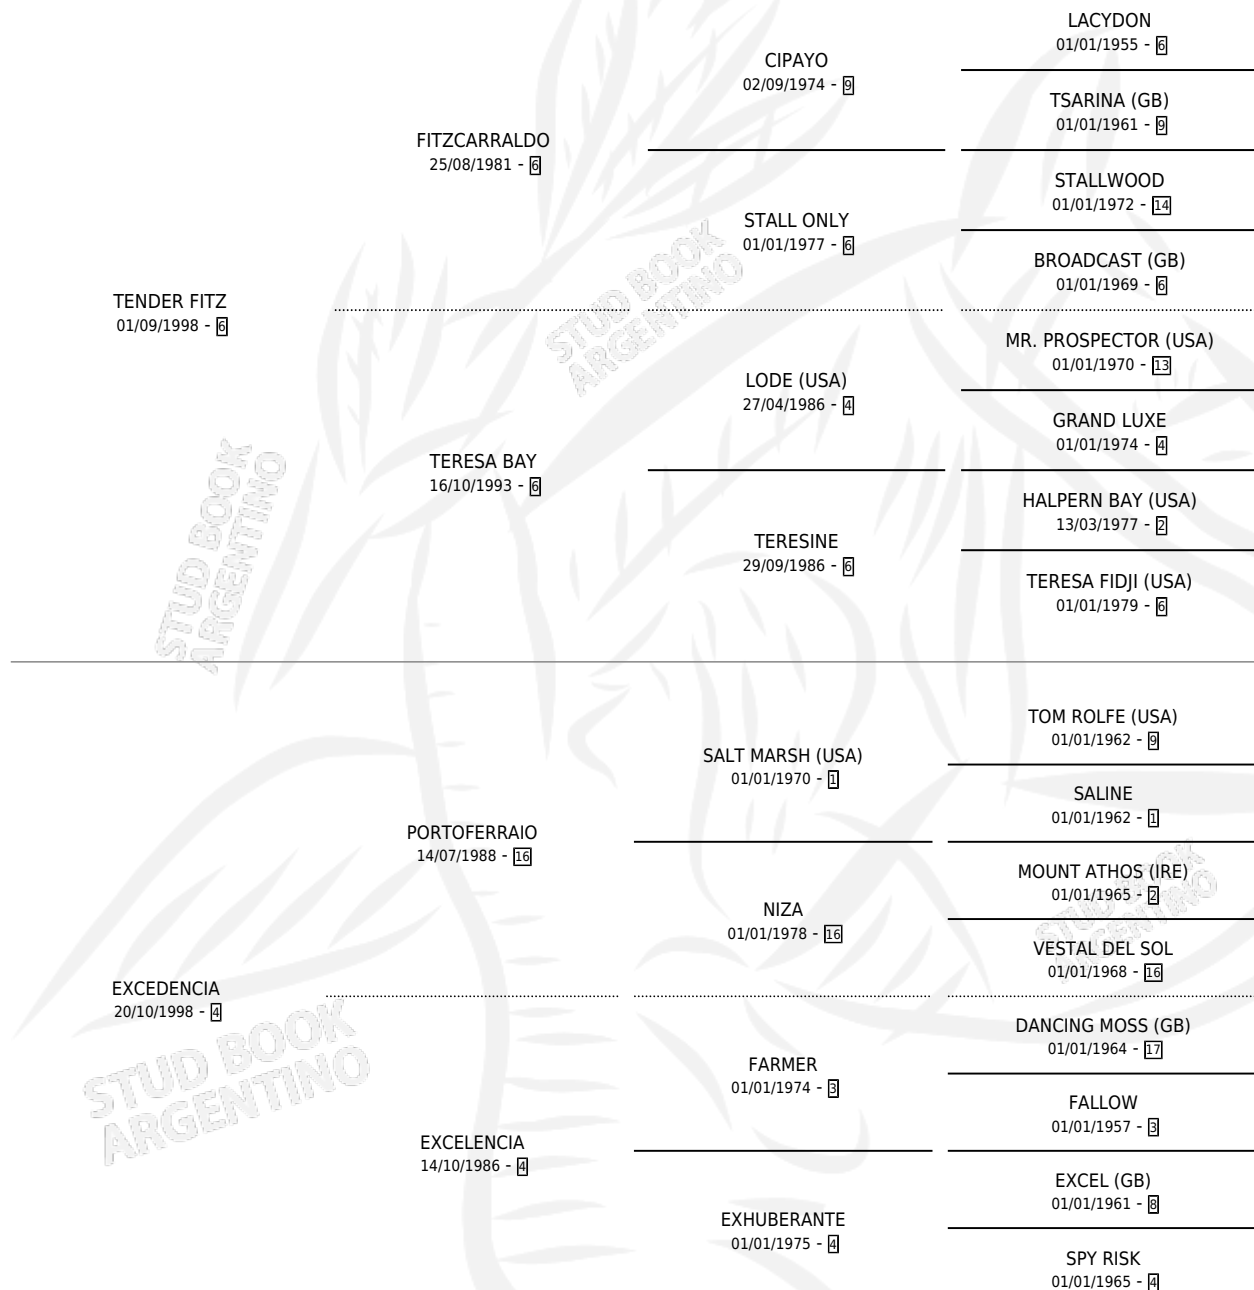

LA MELLI TEN

por **TENDER FITZ** y **EXCEDENCIA** por **PORTOFERRAIO**

Argentina · Hembra · Alazan · SP · 14/11/2009
Familia 4-d · Volumen 40

ESTADO

TIPIFICACIÓN SANGUÍNEA	X
TIPIFICACIÓN POR ADN	✓
PASAPORTE	✓
IDENTIFICACIÓN POR MICROCHIP	✓
REPRODUCTOR	✓

Lugar de nacimiento: El Cachi

Criador: Sin dato

~

HIJOS

	MACHOS	HEMBRAS
1 NACIERON	0	1
SIN ACTUACIONES		

PEDIGREE