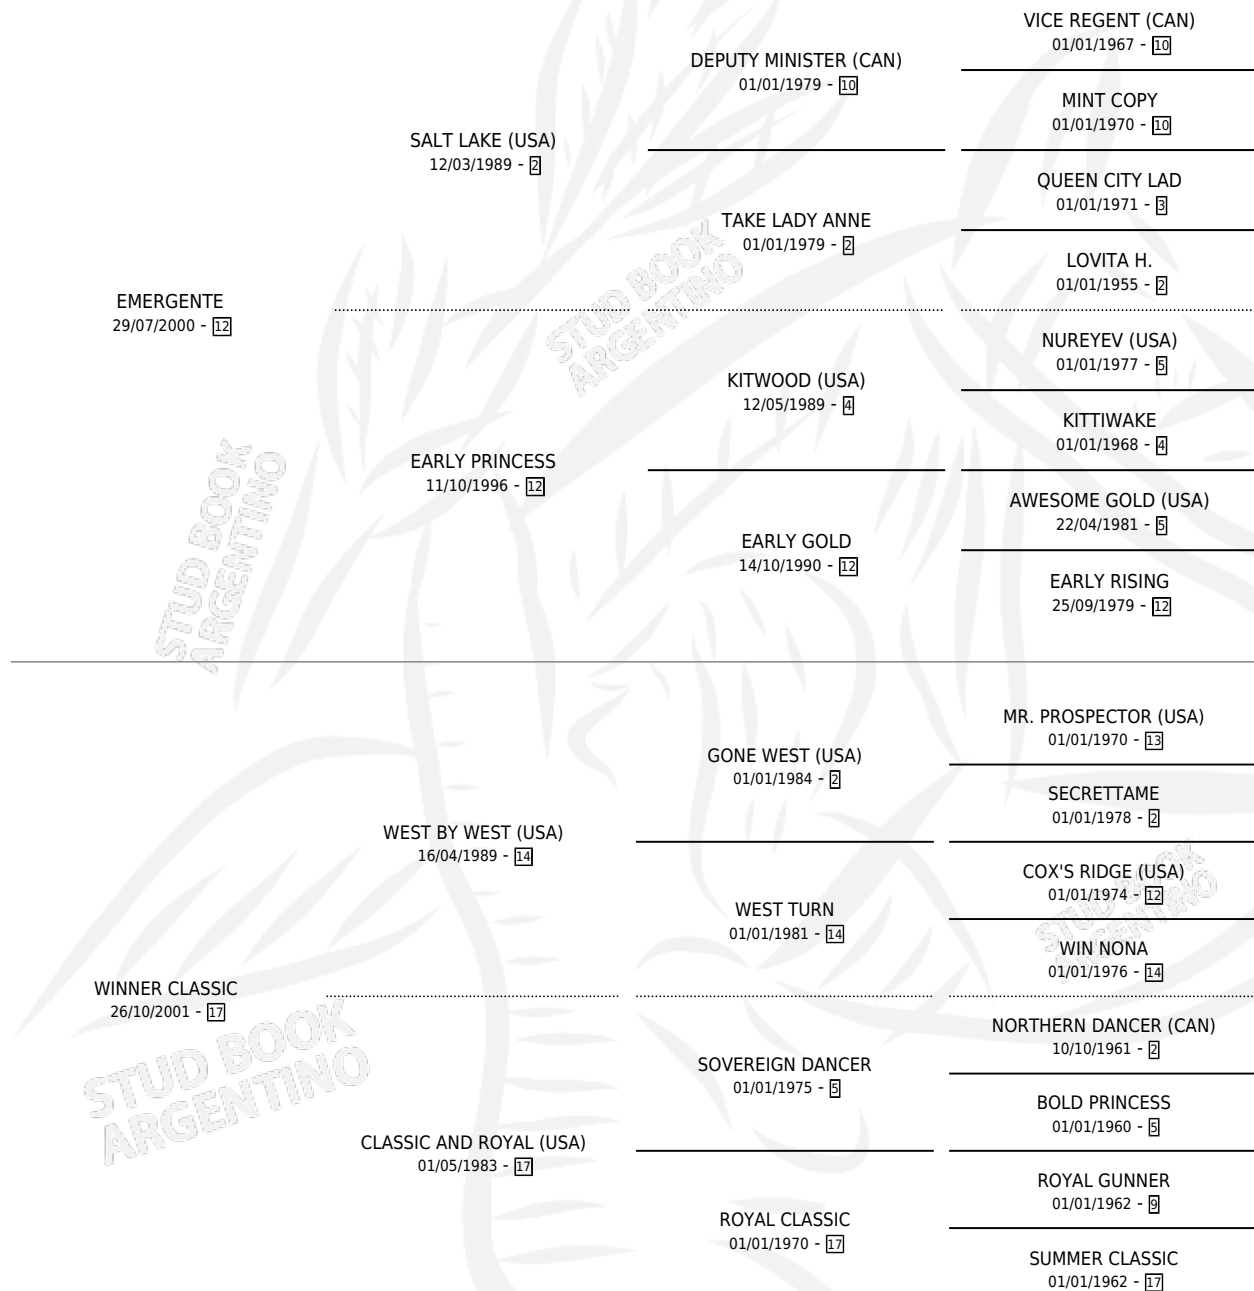

EARLY CLASSIC

por EMERGENTE y WINNER CLASSIC por WEST BY WEST (USA)

Argentina · Hembra · Alazan · SP · 01/10/2009
Familia 17-b · Volumen 40

ESTADO

TIPIFICACIÓN SANGUÍNEA	X
TIPIFICACIÓN POR ADN	X
PASAPORTE	X
IDENTIFICACIÓN POR MICROCHIP	X
REPRODUCTOR	X

Lugar de nacimiento: El Cartujo

Criador: El Cartujo

PEDIGREE

EARLY CLASSIC

Datos oficiales del Stud Book Argentino

Documento generado el 05/05/2026

studbook.org.ar