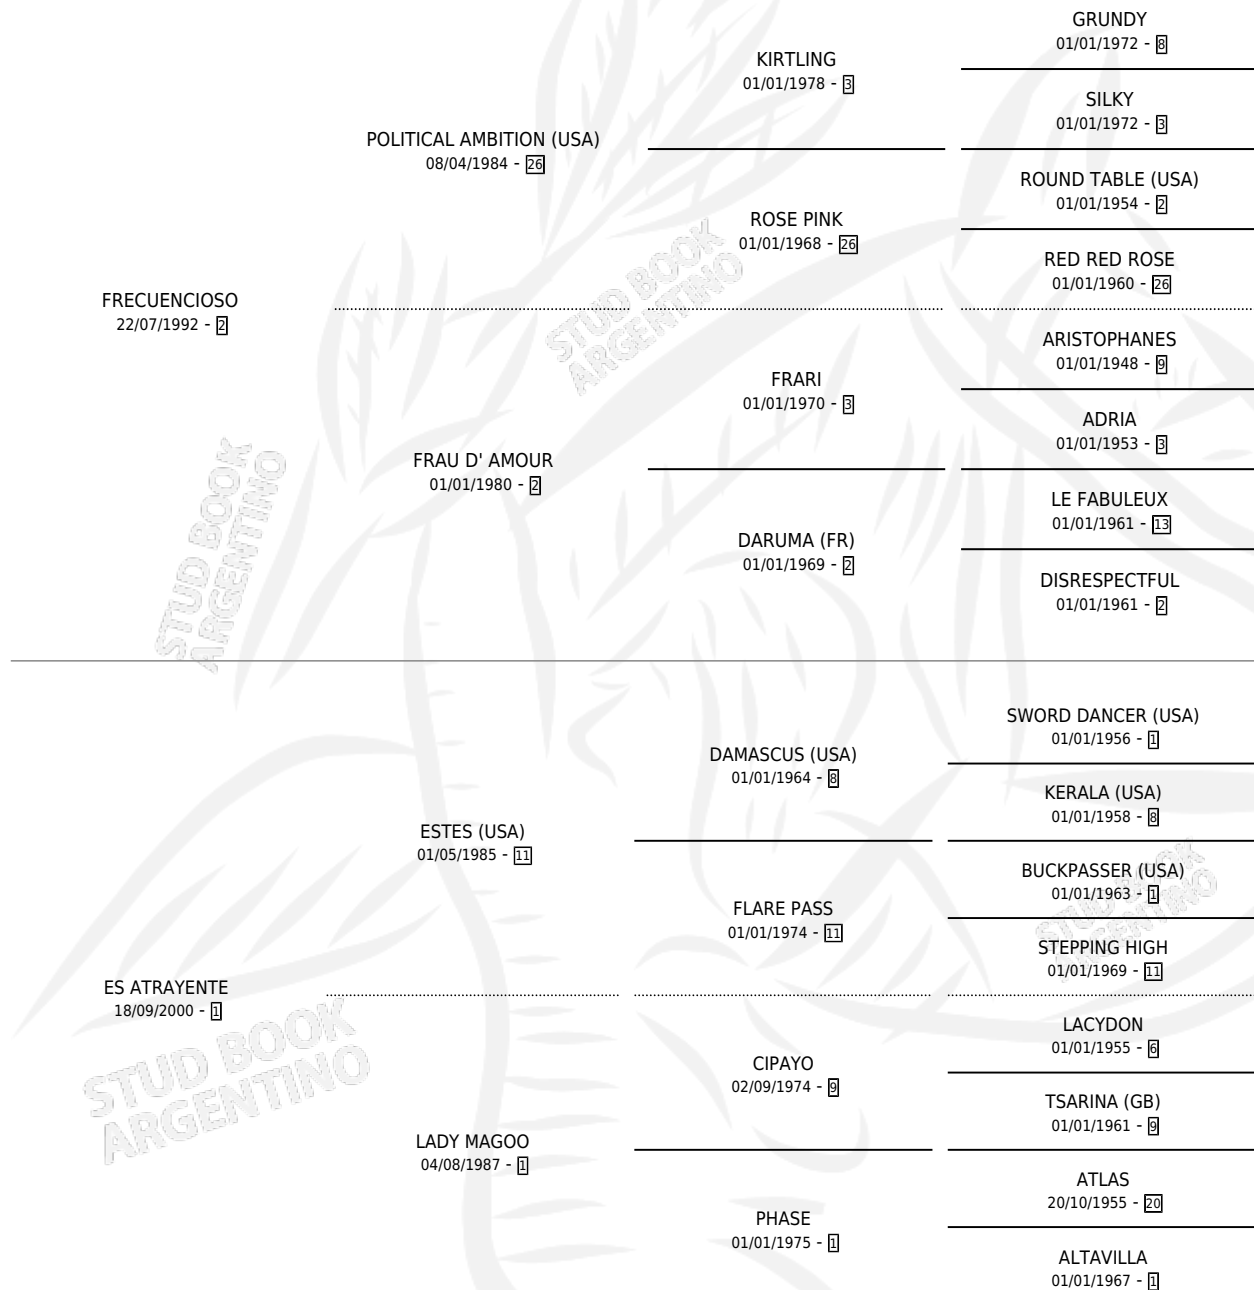

MR MANUEL

por FRECUENCIOSO y ES ATRAYENTE por ESTES (USA)

Argentina · Macho · Zaino Colorado · SP · 24/11/2009
Familia 1-o · Volumen 40

ESTADO

TIPIFICACIÓN SANGUÍNEA	X
TIPIFICACIÓN POR ADN	X
PASAPORTE	X
IDENTIFICACIÓN POR MICROCHIP	X
REPRODUCTOR	X

Lugar de nacimiento: J&m Stable

Criador: Cassano Marcela Rosana

PEDIGREE

MR MANUEL

Datos oficiales del Stud Book Argentino

Documento generado el 03/05/2026

studbook.org.ar