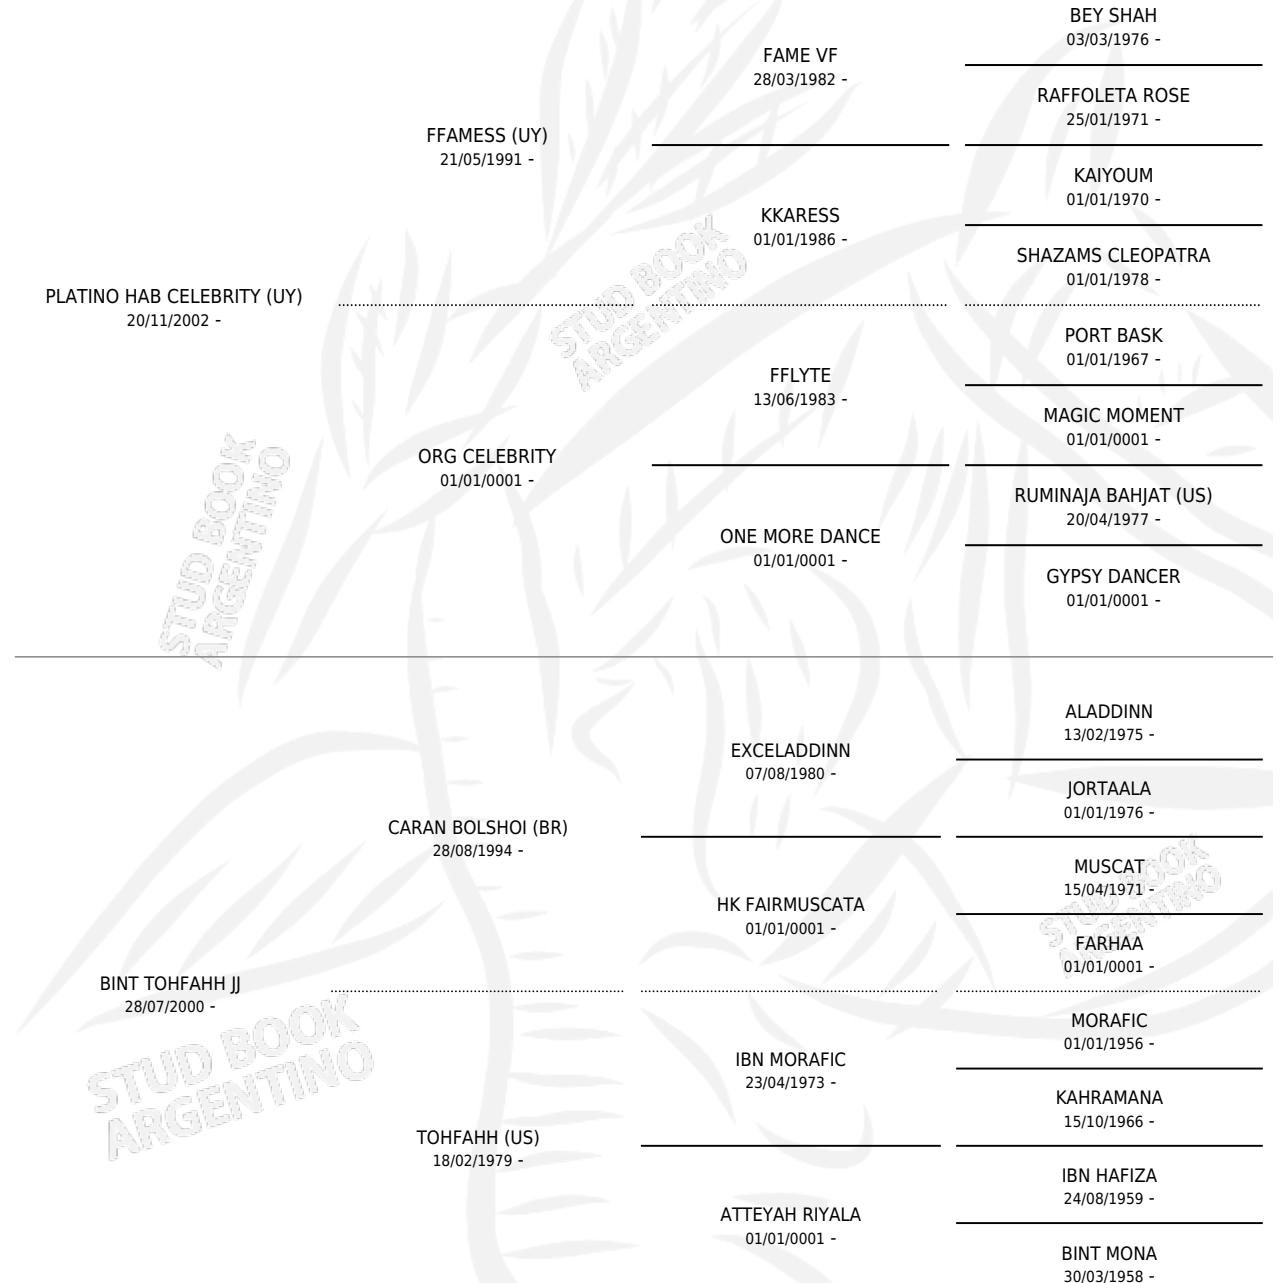

JFN TURFAH

por **PLATINO HAB CELEBRITY (UY)** y **BINT TOHFAHH JJ**
por **CARAN BOLSHOI (BR)**

Argentina · Hembra · Tordillo · AP · 30/10/2009
Familia · Volumen 40

ESTADO

TIPIFICACIÓN SANGUÍNEA	X
TIPIFICACIÓN POR ADN	✓
PASAPORTE	✓
IDENTIFICACIÓN POR MICROCHIP	X
REPRODUCTOR	✓

Lugar de nacimiento: Paso Del Sauce
Criador: Paso Del Sauce

~

HIJOS

	MACHOS	HEMBRAS
1 NACIERON	1	0
SIN ACTUACIONES		

PEDIGREE

S

mientos 1 / Efectividad 33.33%

PADRILLO	PRODUCTO	CRIADOR	1ER SERVICIO	ÚLTIMO SERVICIO
JFN EL RESULTADO	∅		11/12/2014	11/12/2014
JFN MAMELUKE	JFN ADALID (M A, 23/11/2014)	PASO DEL SAUCE	23/12/2013	23/12/2013
JFN MAMELUKE	∅		28/12/2012	28/12/2012