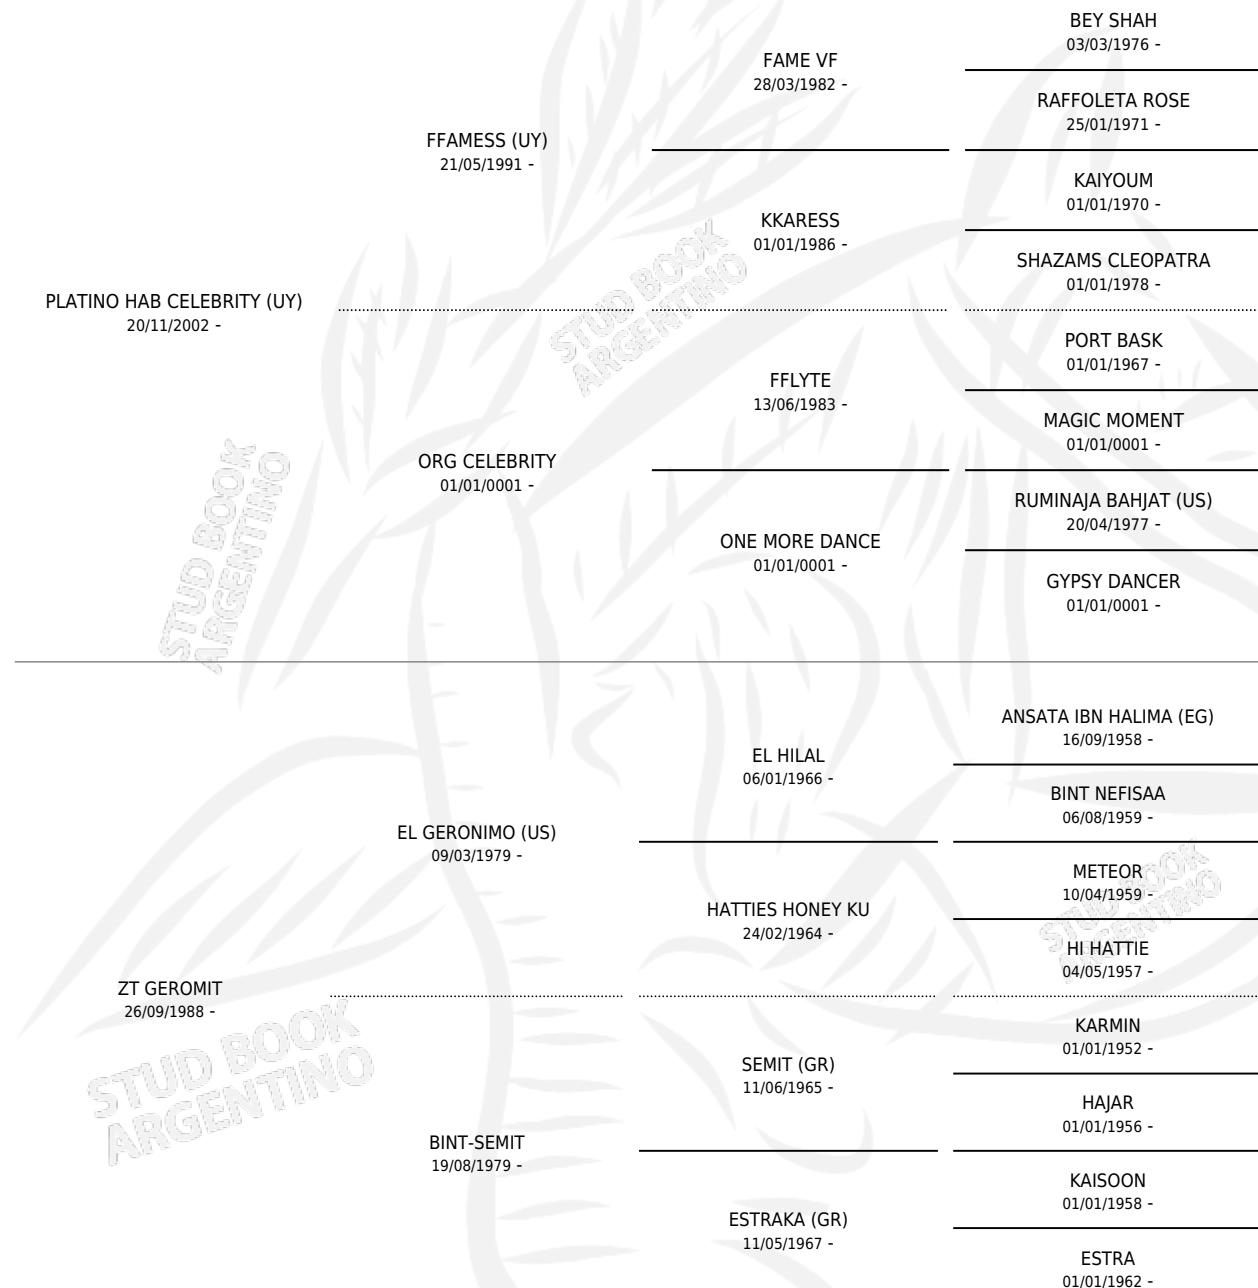

JFN GUILLERMINAH

por **PLATINO HAB CELEBRITY (UY)** y **ZT GEROMIT** por **EL GERONIMO (US)**

Argentina · Hembra · Alazan · AP · 30/11/2009
Familia · Volumen 40

ESTADO

TIPIFICACIÓN SANGUÍNEA	X
TIPIFICACIÓN POR ADN	X
PASAPORTE	X
IDENTIFICACIÓN POR MICROCHIP	X
REPRODUCTOR	✓

Lugar de nacimiento: Paso Del Sauce

Criador: Paso Del Sauce

PEDIGREE

S

mientos 0 / Efectividad 0.00%

PADRILLO	PRODUCTO	CRIADOR	1ER SERVICIO	ÚLTIMO SERVICIO
FARID	∅		21/11/2018	21/11/2018
JEN GUILLERMINAH	∅		25/02/2018	25/02/2018