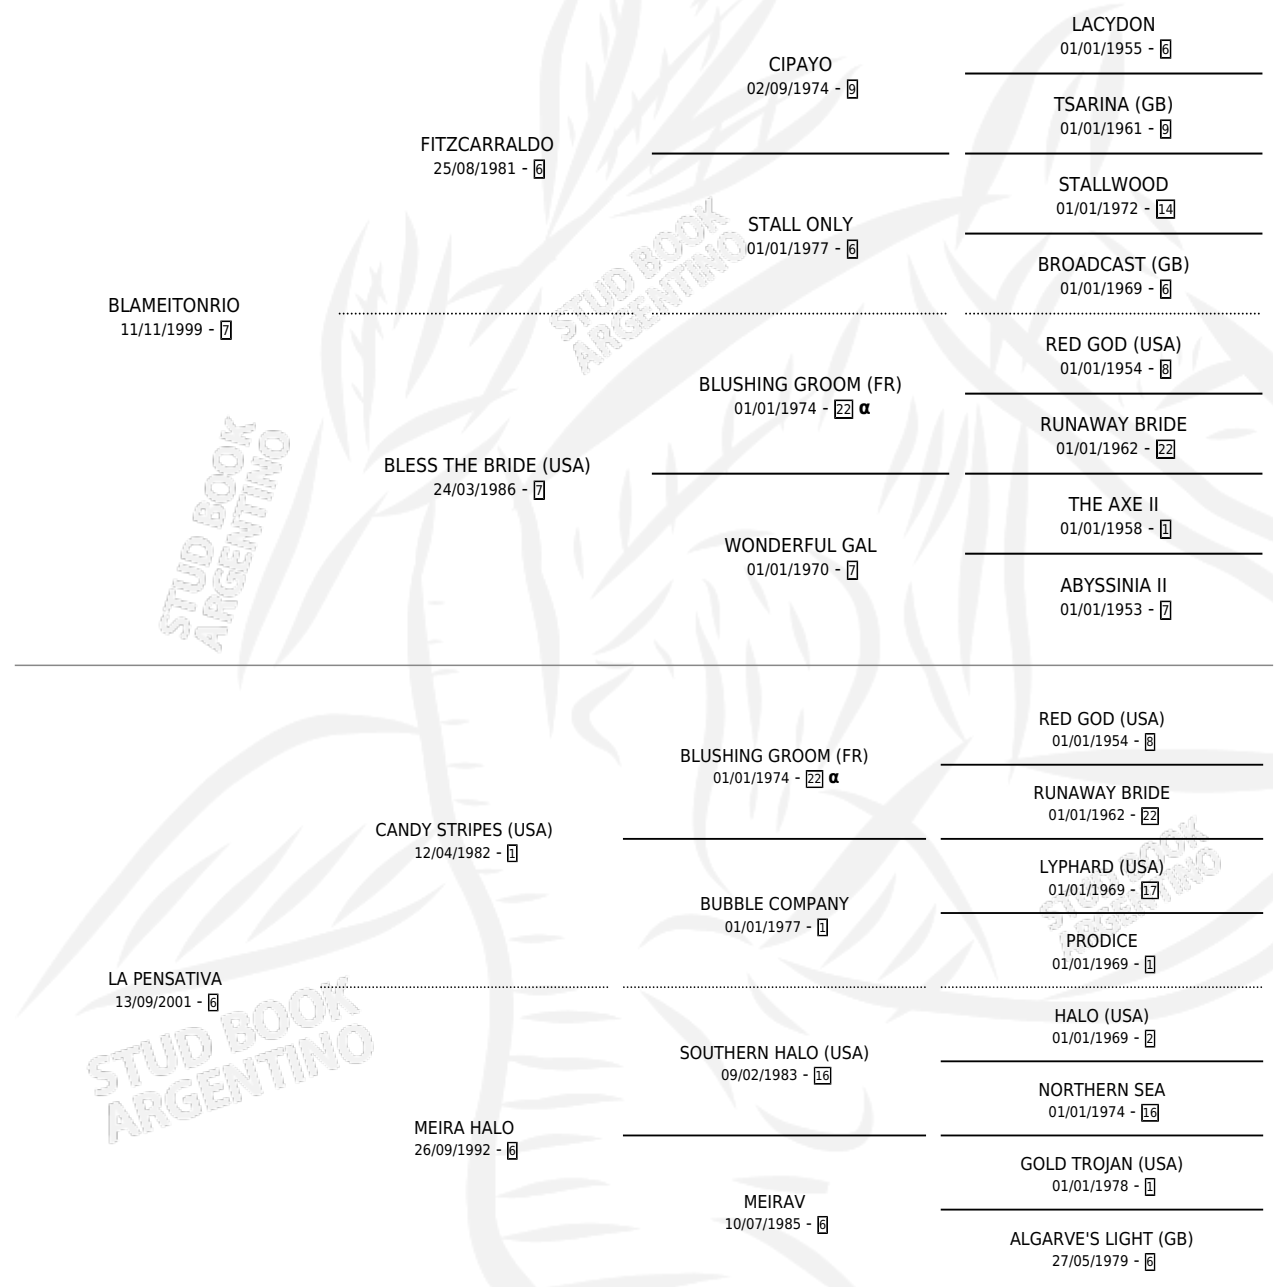

# BLAMILAGROSA

por **BLAMEITONRIO** y **LA PENSATIVA** por **CANDY STRIPES**  
(USA)

Argentina · Hembra · Alazan · SP · 28/09/2009  
Familia 6-b · Volumen 40

## ESTADO

TIPIFICACIÓN SANGUÍNEA	X
TIPIFICACIÓN POR ADN	✓
PASAPORTE	✓
IDENTIFICACIÓN POR MICROCHIP	✓
REPRODUCTOR	X

**Lugar de nacimiento:** Nimanor  
**Criador:** Nimanor

## PEDIGREE

INBREEDING : α