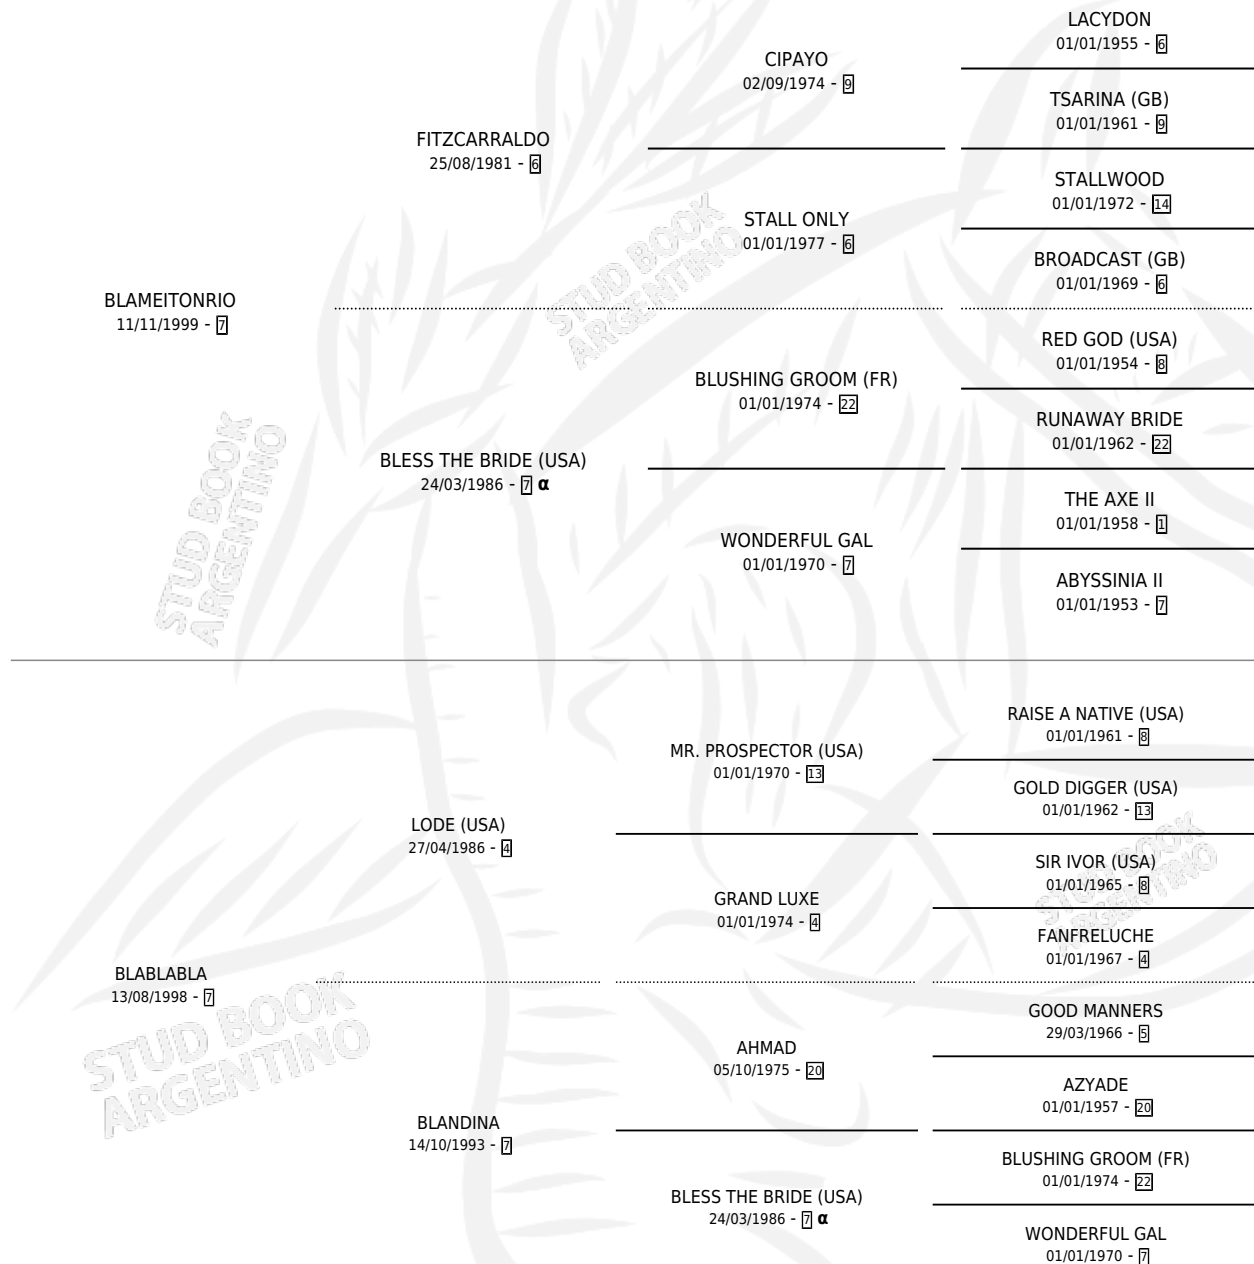

TORRE DE ILUSIONES

por **BLAMEITONRIO** y **BLABLABLA** por **LODE (USA)**

PEDIGREE

Argentina · Macho · Zaino · SP · 19/09/2009
Familia 7-a · Volumen 40

ESTADO

TIPIFICACIÓN SANGUÍNEA	X
TIPIFICACIÓN POR ADN	✓
PASAPORTE	✓
IDENTIFICACIÓN POR MICROCHIP	✓
REPRODUCTOR	X

Lugar de nacimiento: Nimanor
Criador: Nimanor

INBREEDING : α

TORRE DE ILUSIONES

Datos oficiales del Stud Book Argentino

Documento generado el 10/05/2026

studbook.org.ar