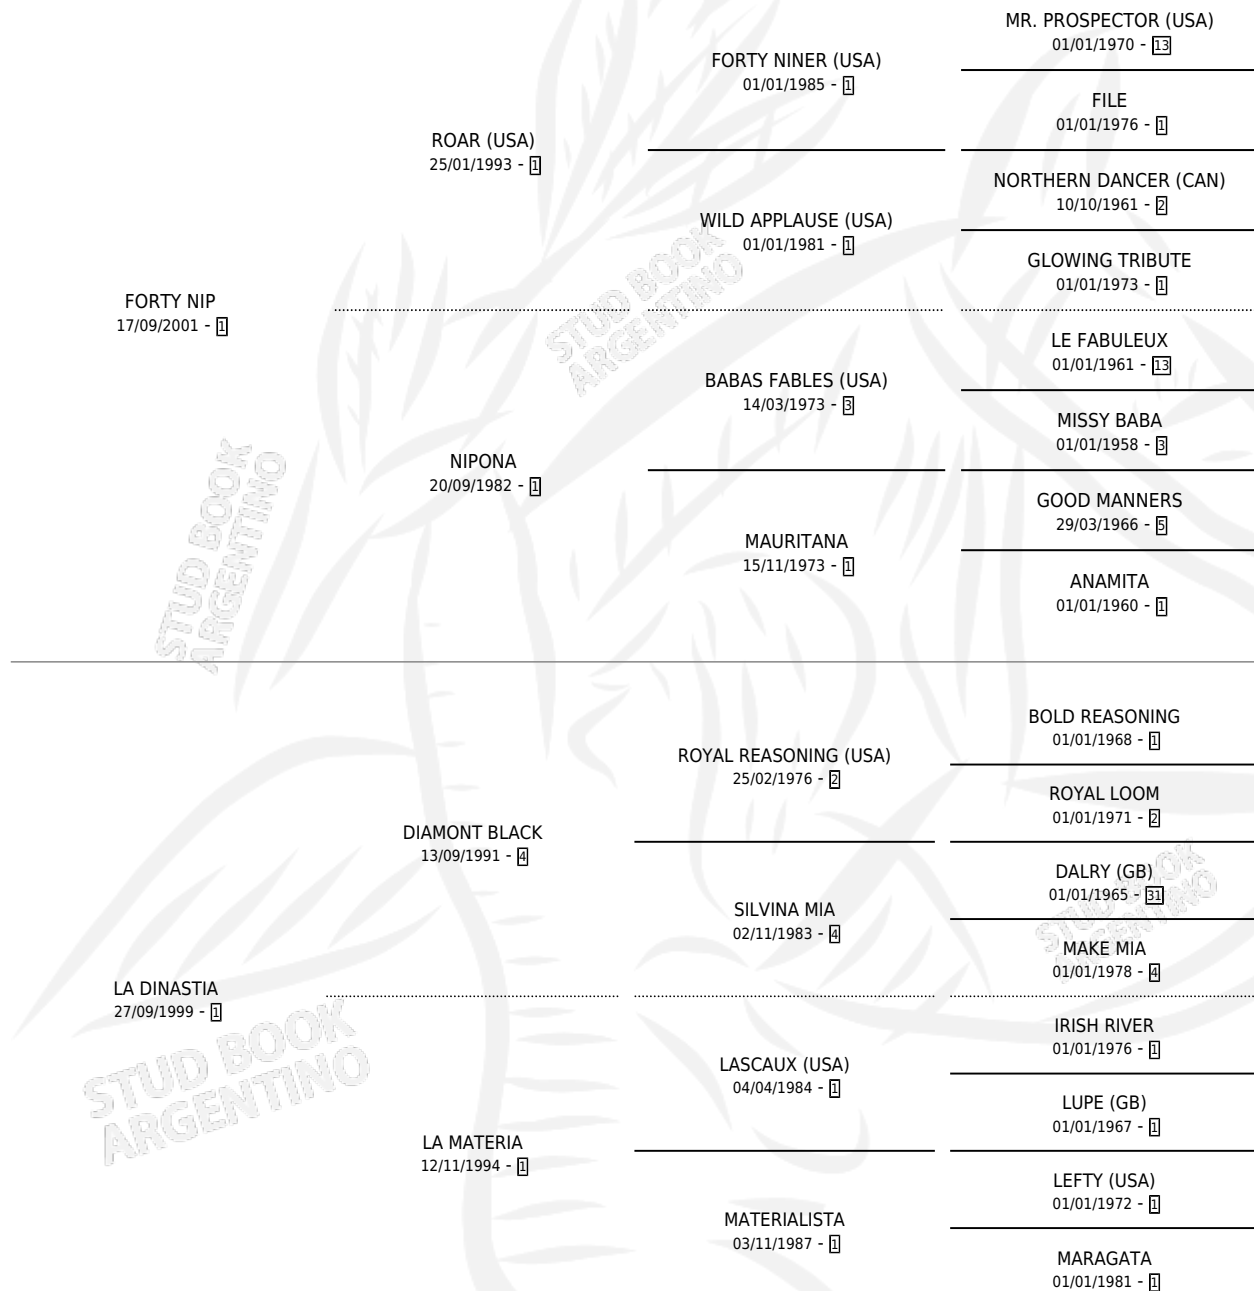

NIÑA NIP

por FORTY NIP y LA DINASTIA por DIAMONT BLACK

Argentina · Hembra · Alazan · SP · 01/12/2009
Familia 1-d · Volumen 40

ESTADO

TIPIFICACIÓN SANGUÍNEA	X
TIPIFICACIÓN POR ADN	X
PASAPORTE	X
IDENTIFICACIÓN POR MICROCHIP	X
REPRODUCTOR	X

Lugar de nacimiento: Don Narciso

Criador: Don Narciso

PEDIGREE

NIÑA NIP

Datos oficiales del Stud Book Argentino

Documento generado el 04/05/2026

studbook.org.ar