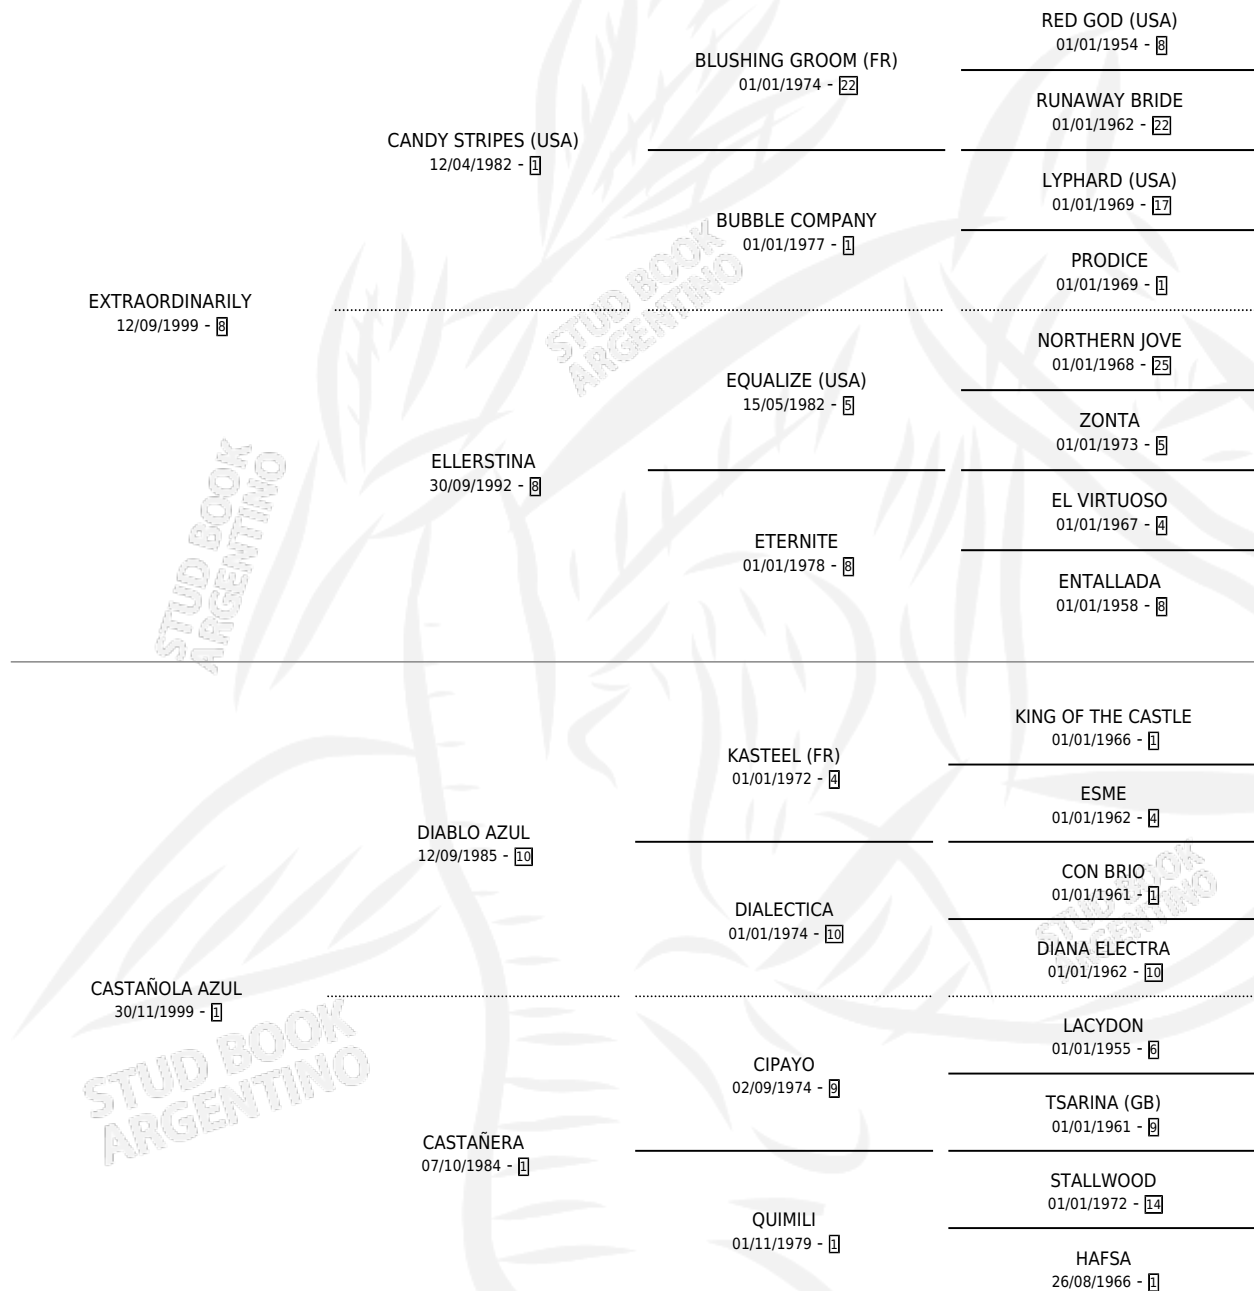

EXTRAORDI DIABLA

por EXTRAORDINARILY y CASTAÑOLA AZUL por DIABLO AZUL

Argentina · Hembra · Zaino · SP · 03/12/2009
Familia 1-p · Volumen 40

ESTADO

| | |
|------------------------------|---|
| TIPIFICACIÓN SANGUÍNEA | X |
| TIPIFICACIÓN POR ADN | ✓ |
| PASAPORTE | ✓ |
| IDENTIFICACIÓN POR MICROCHIP | ✓ |
| REPRODUCTOR | X |

Lugar de nacimiento: O Grady
Criador: O Grady

PEDIGREE

EXTRAORDI DIABLA

Datos oficiales del Stud Book Argentino

Documento generado el 14/05/2026

studbook.org.ar