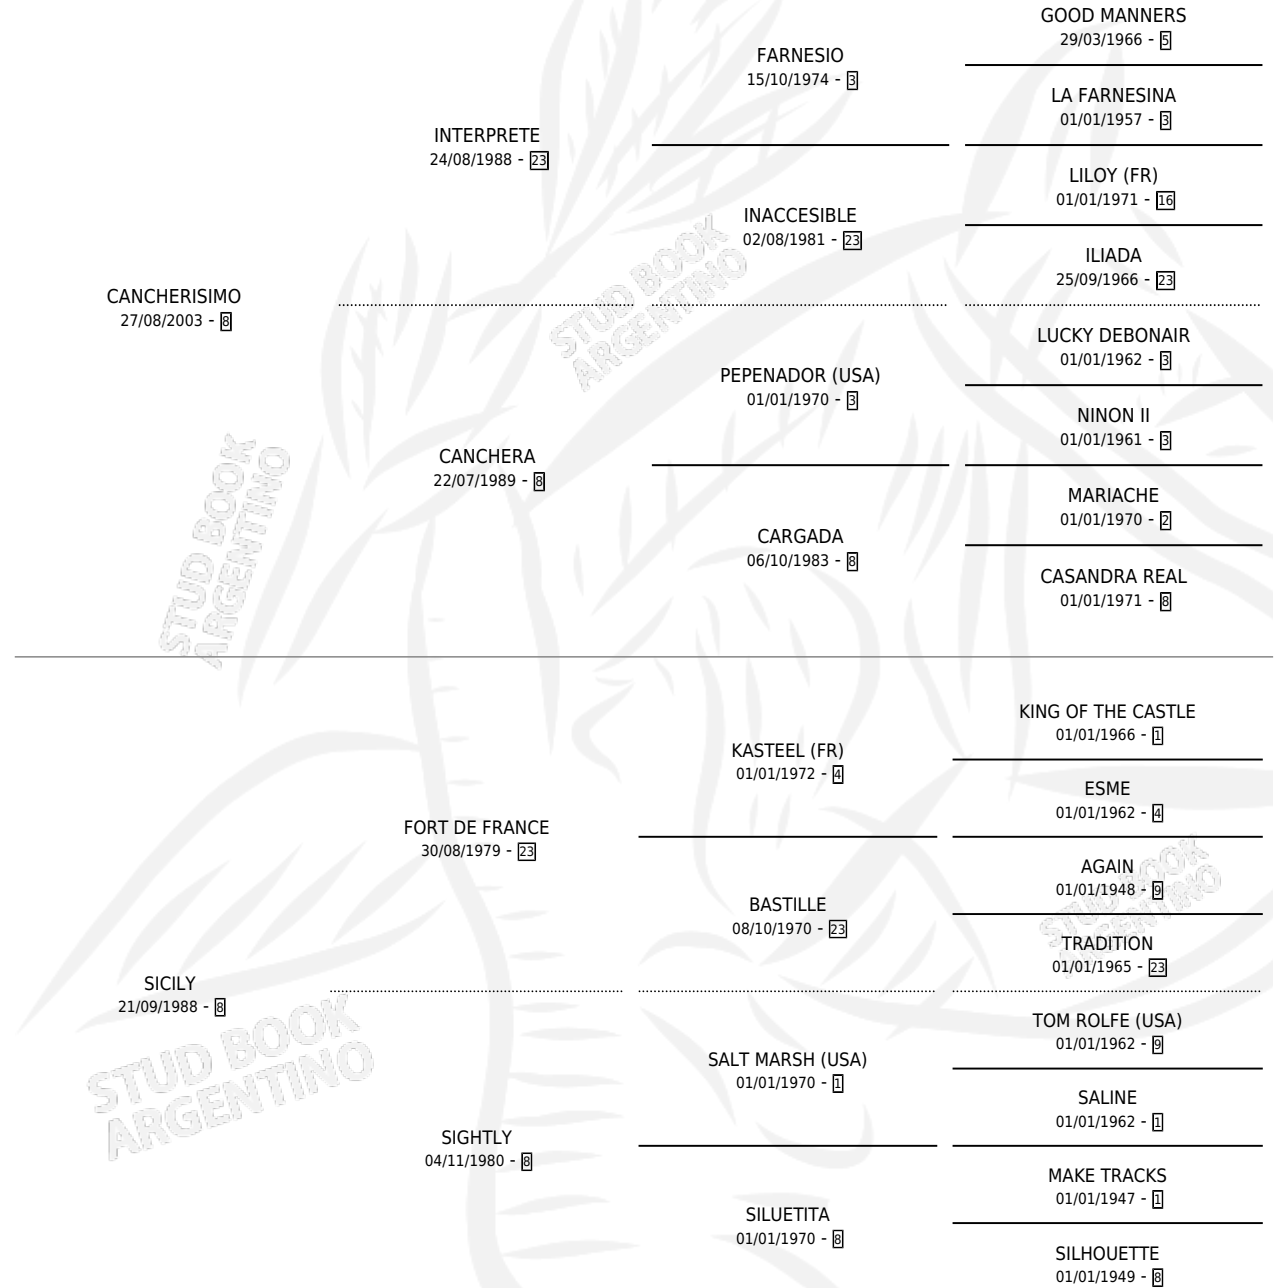

CANCHERO SIC

por CANCHERISIMO y SICILY por FORT DE FRANCE

Argentina · Macho · Alazan · SP · 10/11/2009
Familia 8-j · Volumen 40

ESTADO

TIPIFICACIÓN SANGUÍNEA	X
TIPIFICACIÓN POR ADN	✓
PASAPORTE	✓
IDENTIFICACIÓN POR MICROCHIP	✓
REPRODUCTOR	X

Lugar de nacimiento: Costa Grande

Criador: Sin dato

PEDIGREE