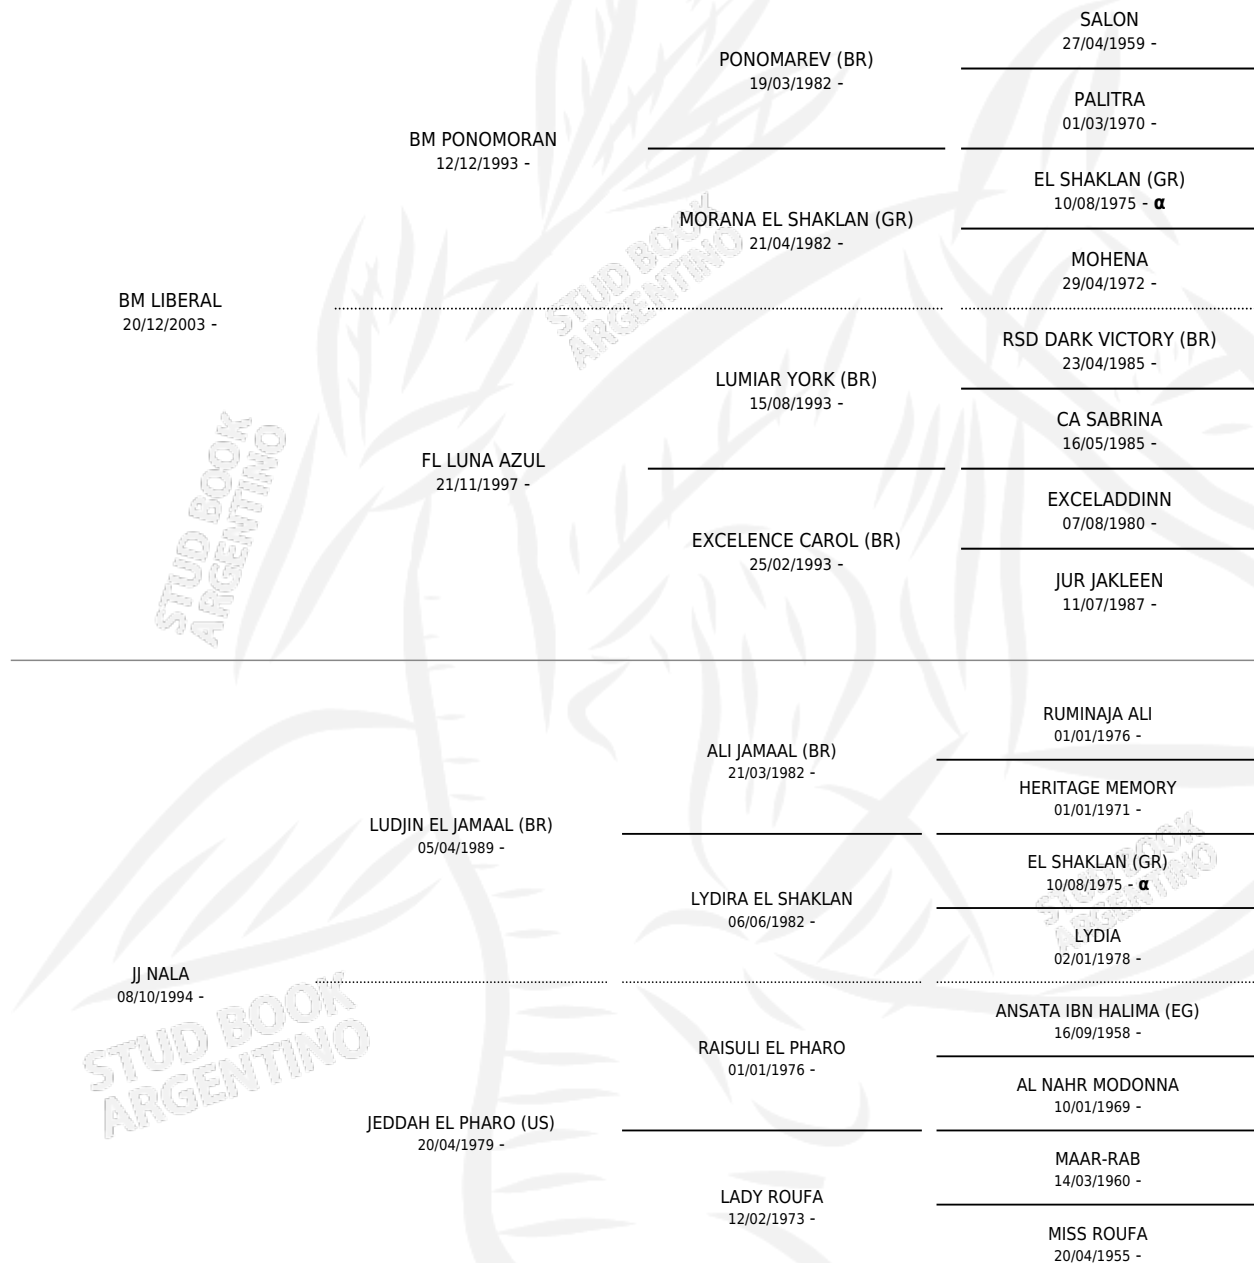

# BM NATIVO

por **BM LIBERAL** y **JJ NALA** por **LUDJIN EL JAMAAL (BR)**

Argentina · Macho · Zaino · AP · 25/11/2009  
Familia · Volumen 40

## ESTADO

TIPIFICACIÓN SANGUÍNEA	X
TIPIFICACIÓN POR ADN	✓
PASAPORTE	X
IDENTIFICACIÓN POR MICROCHIP	X
REPRODUCTOR	X

**Lugar de nacimiento:** Pavon

**Criador:** Pavon

## PEDIGREE

INBREEDING : α