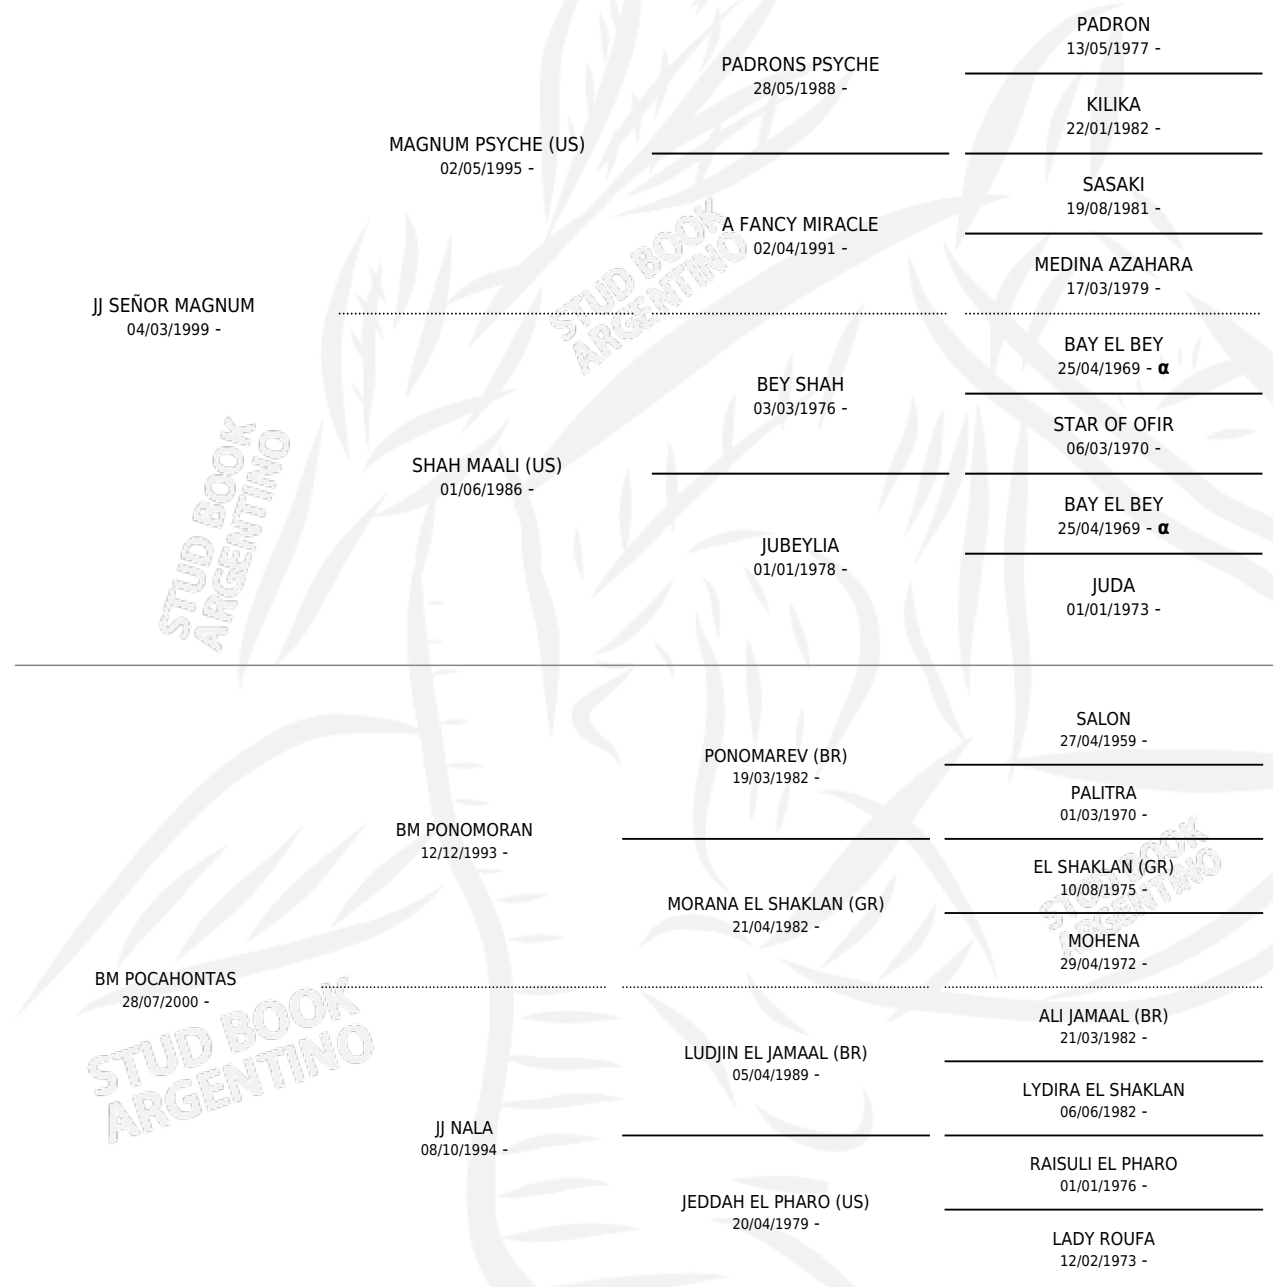

BM ESPECTACULO

por JJ SEÑOR MAGNUM y BM POCAHONTAS por BM PONOMORAN

Argentina · Macho · Alazan · AP · 02/12/2009
Familia · Volumen 40

ESTADO

TIPIFICACIÓN SANGUÍNEA	X
TIPIFICACIÓN POR ADN	✓
PASAPORTE	✓
IDENTIFICACIÓN POR MICROCHIP	X
REPRODUCTOR	X

Lugar de nacimiento: Pavon
Criador: Pavon

PEDIGREE

INBREEDING : α

BM ESPECTACULO

Datos oficiales del Stud Book Argentino

Documento generado el 14/05/2026

studbook.org.ar