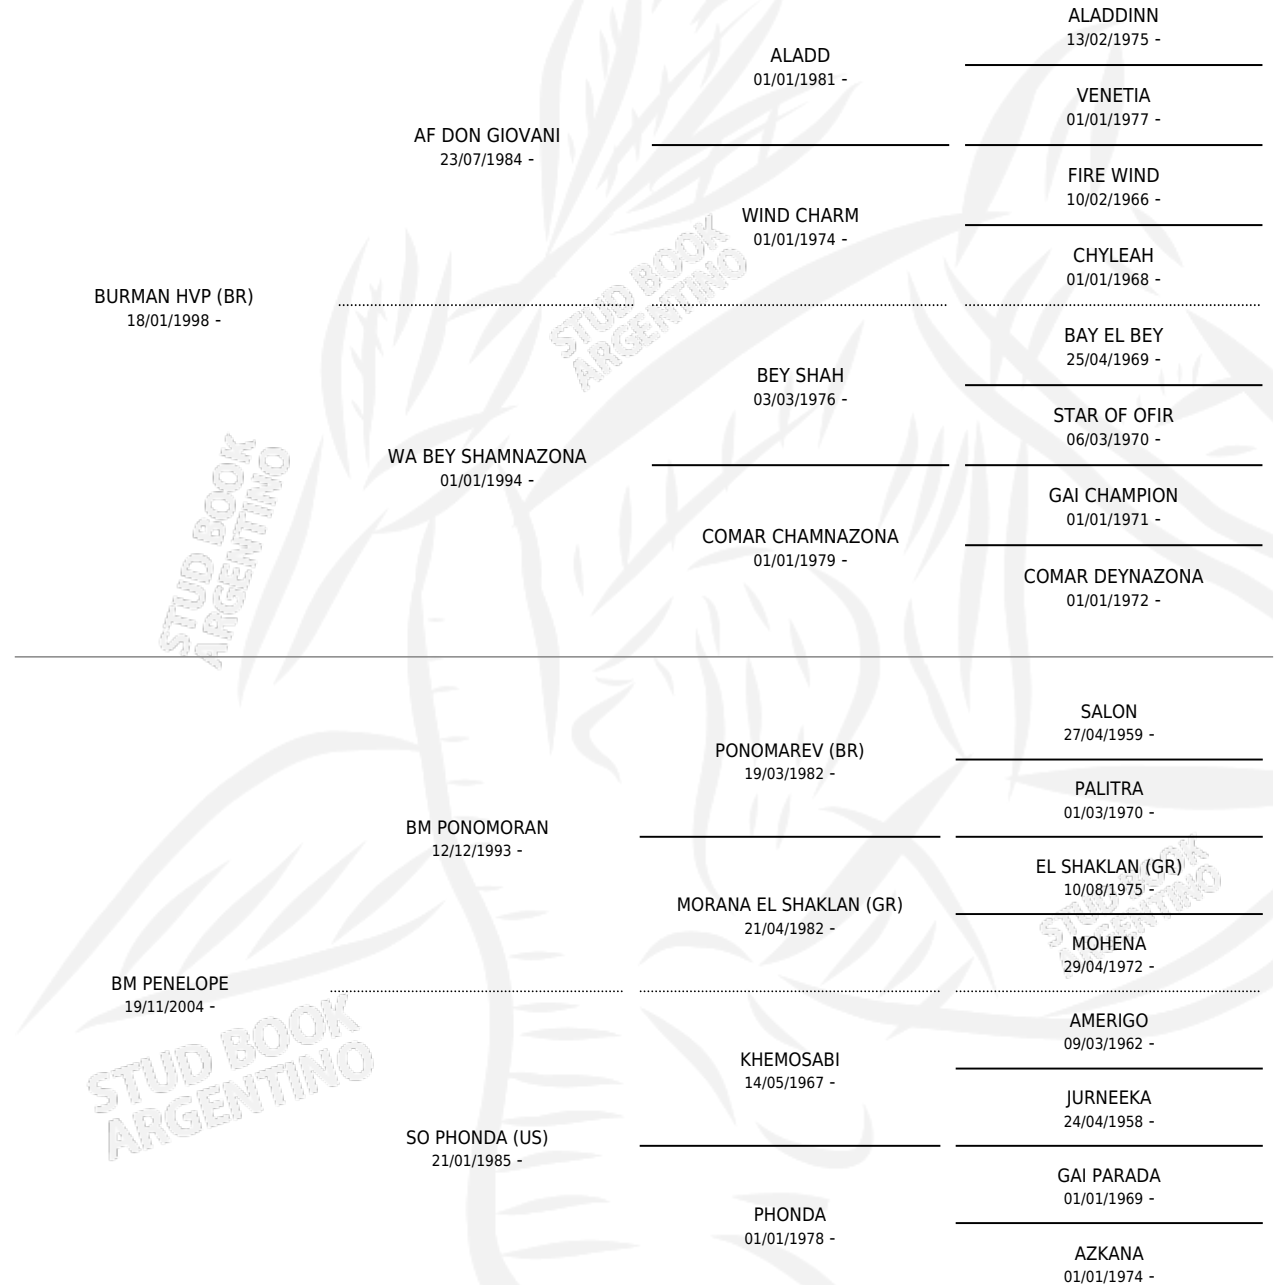

BM PARADE

por **BURMAN HVP (BR)** y **BM PENELOPE** por **BM PONOMORAN**

Argentina · Macho · Tordillo · AP · 07/12/2009
Familia · Volumen 40

ESTADO

TIPIFICACIÓN SANGUÍNEA	X
TIPIFICACIÓN POR ADN	✓
PASAPORTE	X
IDENTIFICACIÓN POR MICROCHIP	X
REPRODUCTOR	X

Lugar de nacimiento: Pavon

Criador: Pavon

PEDIGREE

BM PARADE

Datos oficiales del Stud Book Argentino

Documento generado el 09/05/2026

studbook.org.ar