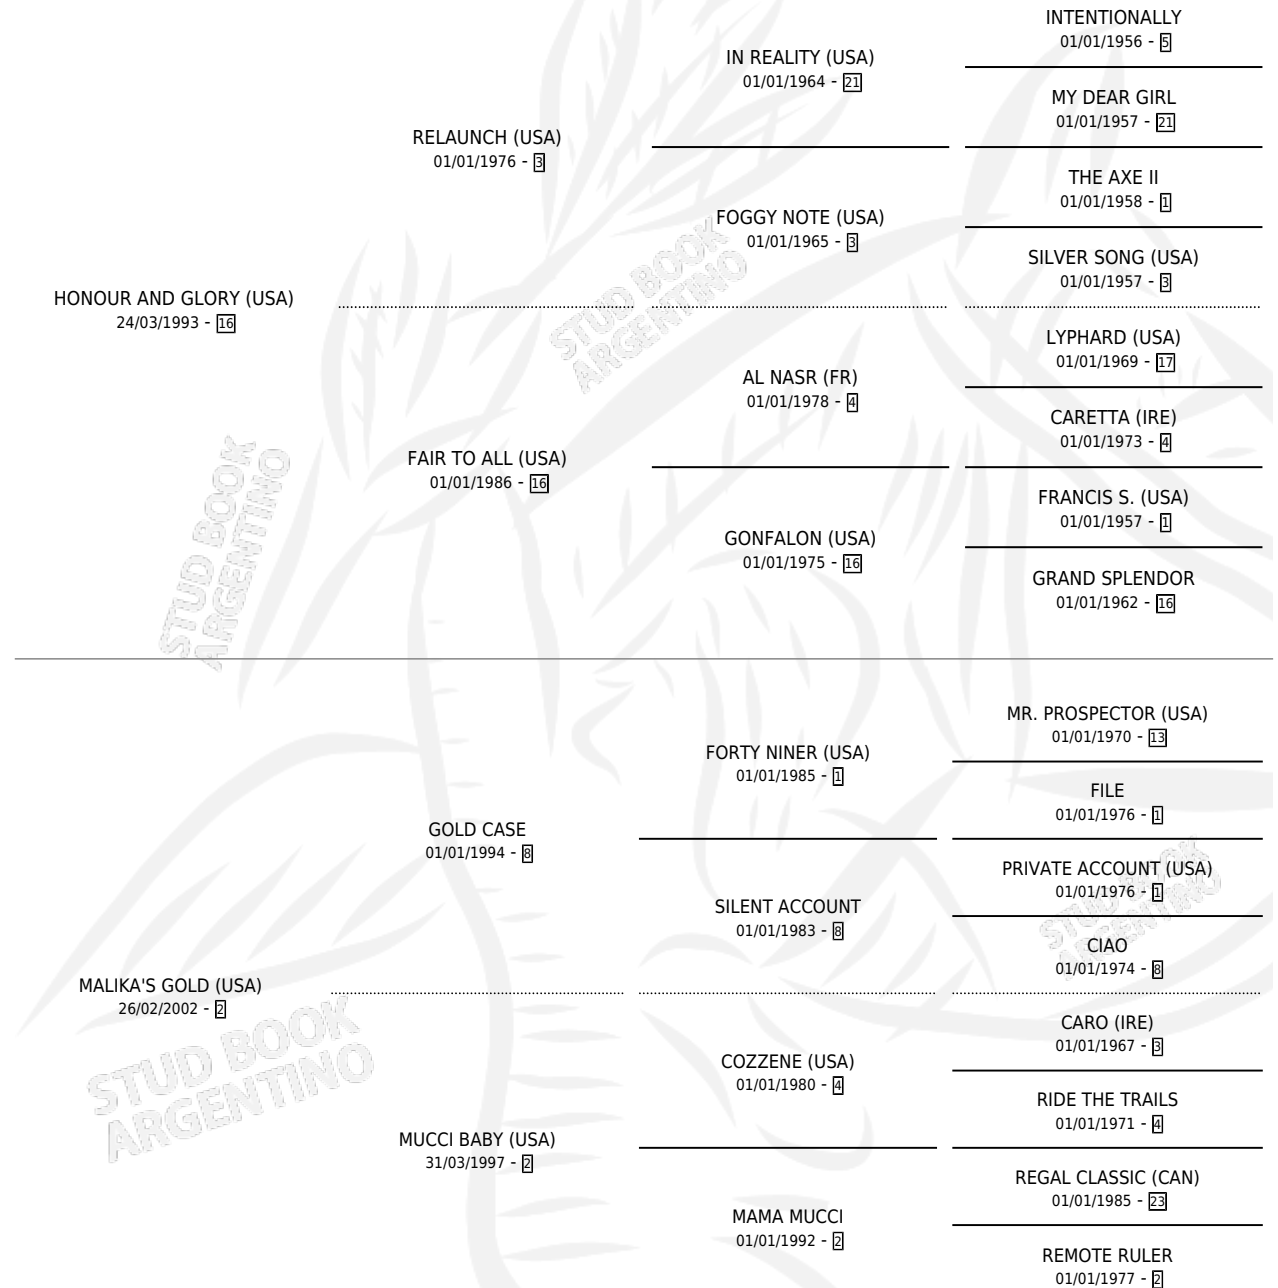

GOLD HONOUR

por HONOUR AND GLORY (USA) y MALIKA'S GOLD (USA)
por GOLD CASE

Argentina · Macho · Zaino · SP · 10/07/2009
Familia 2-c · Volumen 40

ESTADO

TIPIFICACIÓN SANGUÍNEA	X
TIPIFICACIÓN POR ADN	✓
PASAPORTE	✓
IDENTIFICACIÓN POR MICROCHIP	✓
REPRODUCTOR	X

Lugar de nacimiento: De La Pomme
Criador: De La Pomme

PEDIGREE

CAMPAÑA

Solo carreras oficiales de Argentina

POR EDAD

EDAD	CC	1°	2°	3°	4°	5°	NP	CLC	CLG	CLCG1	CLGG1	IMPORTE	GANANCIA / CC
2 AÑOS	5	2	1	0	1	0	1	3	0	0	0	\$123,650	\$24,730
3 AÑOS	1	0	0	0	0	0	1	1	0	0	0	\$0	\$0
4 AÑOS	3	0	0	0	0	0	3	1	0	0	0	\$0	\$0
TOTALES	9	2	1	0	1	0	5	5	0	0	0	\$123,650	\$13,739
%		22.2%	11.1%	0.0%	11.1%	0.0%	55.6%	55.6%	0.0%	0.0%	0.0%		