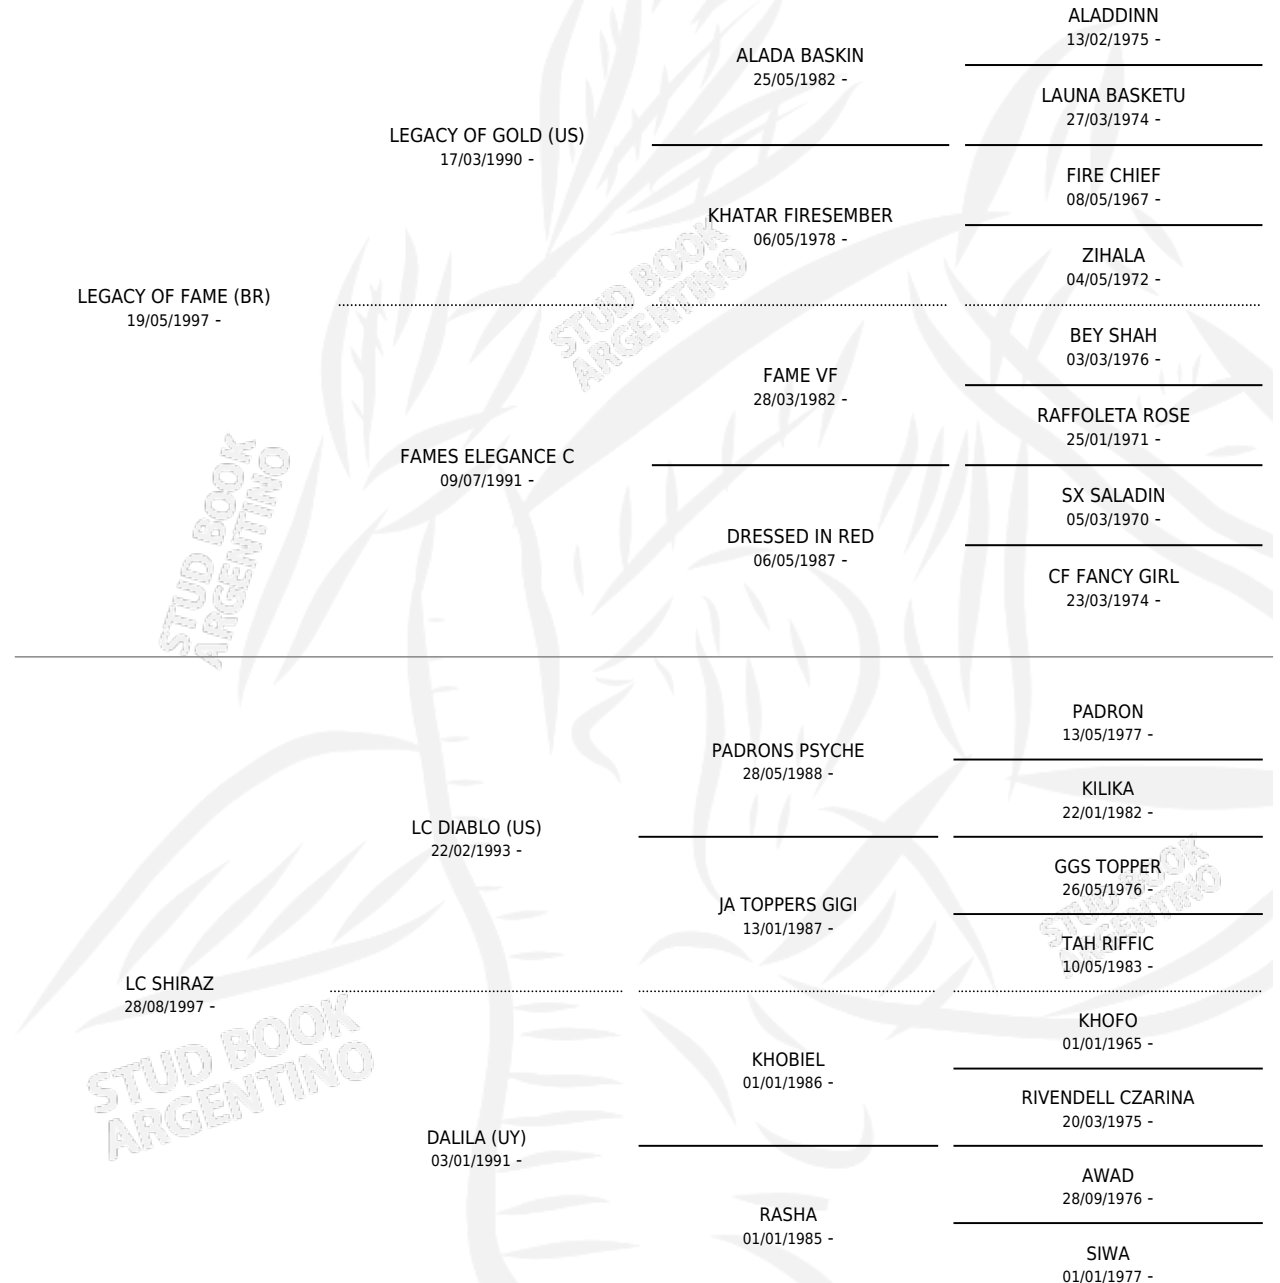

LC MARMARIS

por LEGACY OF FAME (BR) y LC SHIRAZ por LC DIABLO (US)

Argentina · Macho · Alazan · AP · 12/12/2009
Familia · Volumen 40

ESTADO

TIPIFICACIÓN SANGUÍNEA	X
TIPIFICACIÓN POR ADN	✓
PASAPORTE	X
IDENTIFICACIÓN POR MICROCHIP	X
REPRODUCTOR	X

Lugar de nacimiento: La Catalina
Criador: La Catalina

PEDIGREE