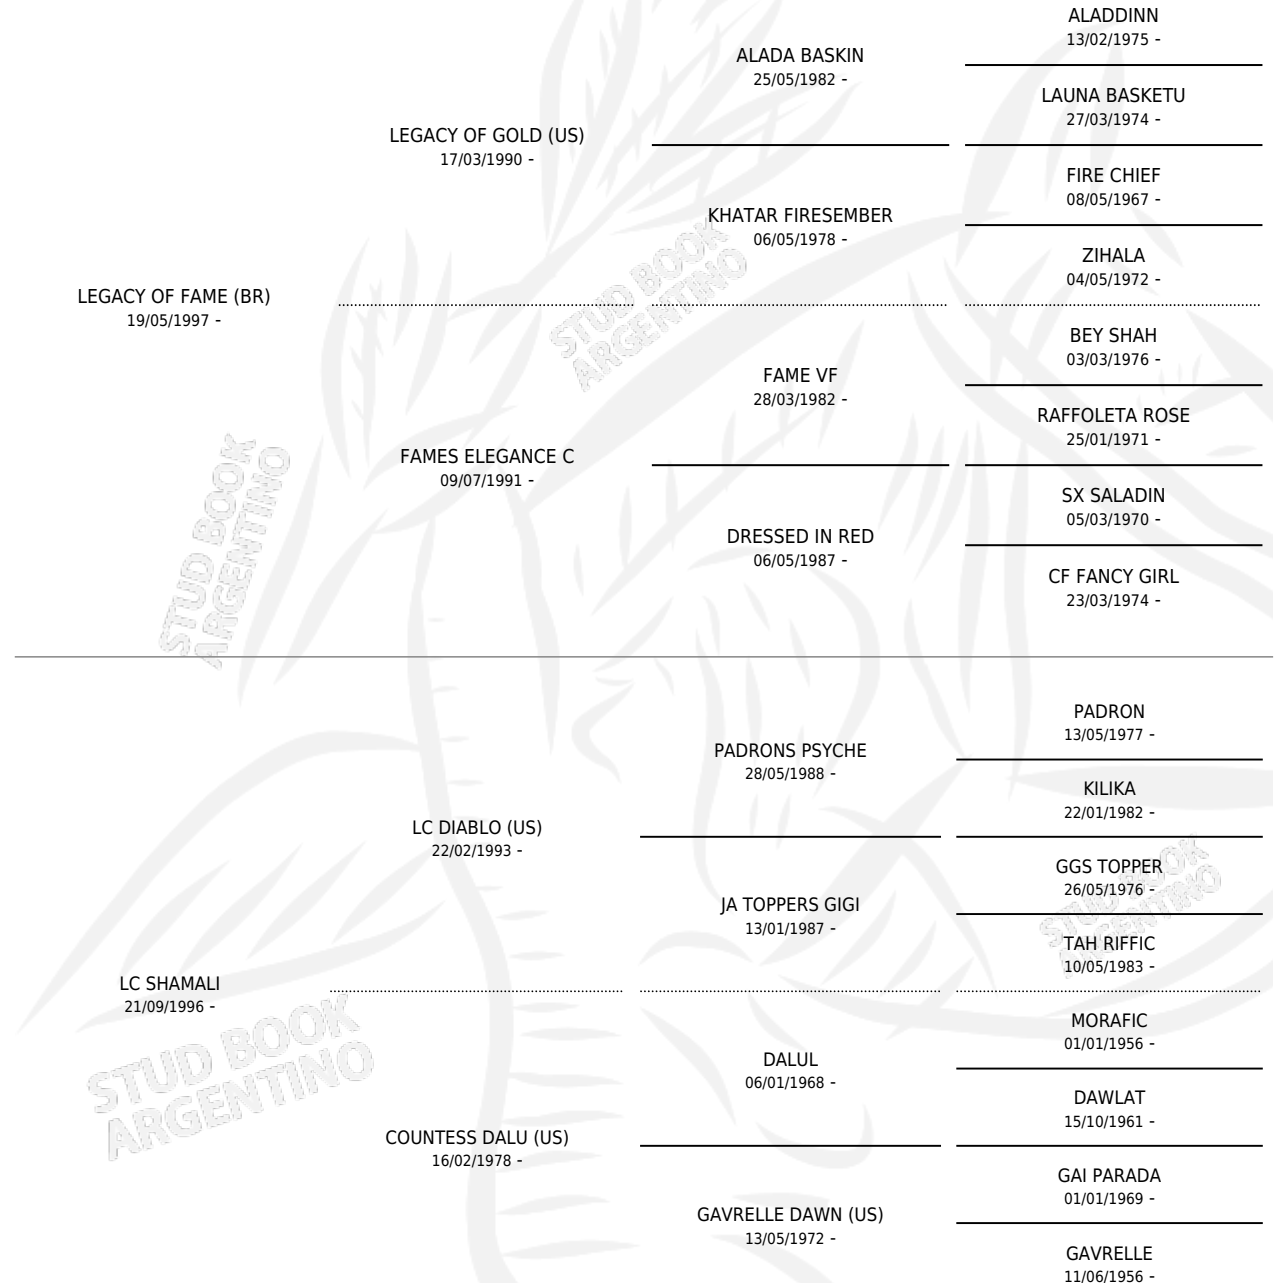

LC KARANTINA

por LEGACY OF FAME (BR) y LC SHAMALI por LC DIABLO (US)

Argentina · Hembra · Tordillo · AP · 18/11/2009
Familia · Volumen 40

ESTADO

TIPIFICACIÓN SANGUÍNEA	X
TIPIFICACIÓN POR ADN	X
PASAPORTE	X
IDENTIFICACIÓN POR MICROCHIP	X
REPRODUCTOR	X

Lugar de nacimiento: La Catalina
Criador: La Catalina

PEDIGREE