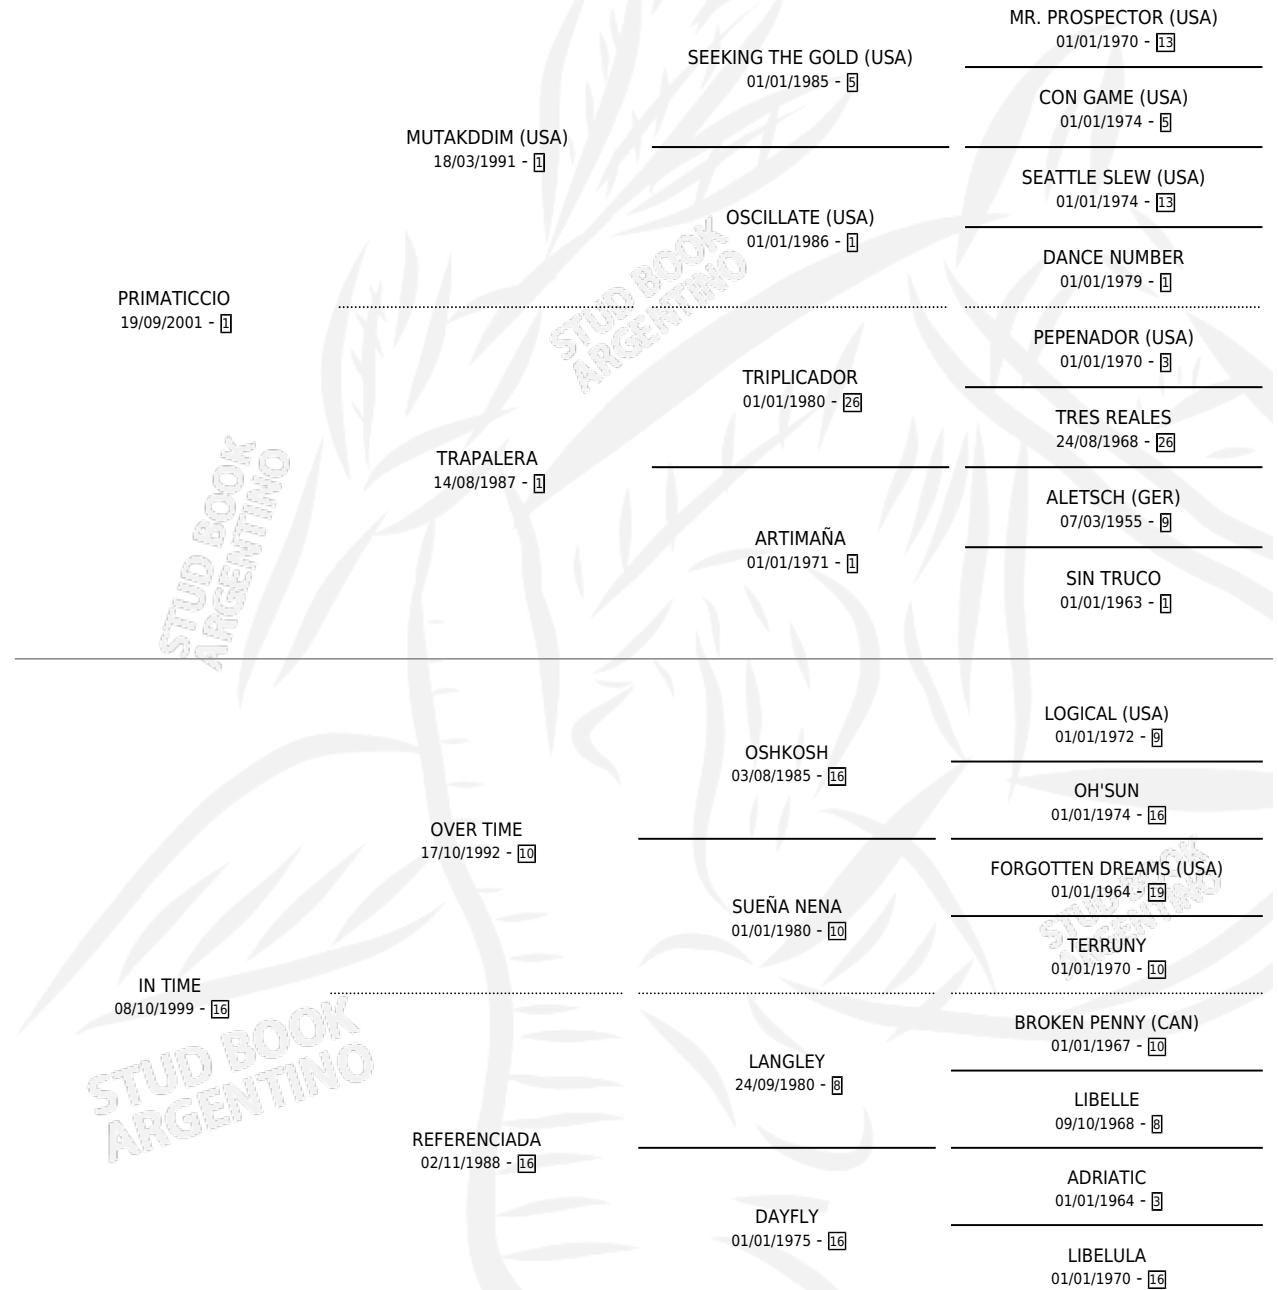

WAIMEA

por PRIMATICCIO y IN TIME por OVER TIME

Argentina · Macho · Zaino · SP · 20/11/2009
Familia 16-h · Volumen 40

ESTADO

TIPIFICACIÓN SANGUÍNEA	X
TIPIFICACIÓN POR ADN	X
PASAPORTE	X
IDENTIFICACIÓN POR MICROCHIP	X
REPRODUCTOR	X

Lugar de nacimiento: Catedral

Criador: Sin dato

PEDIGREE