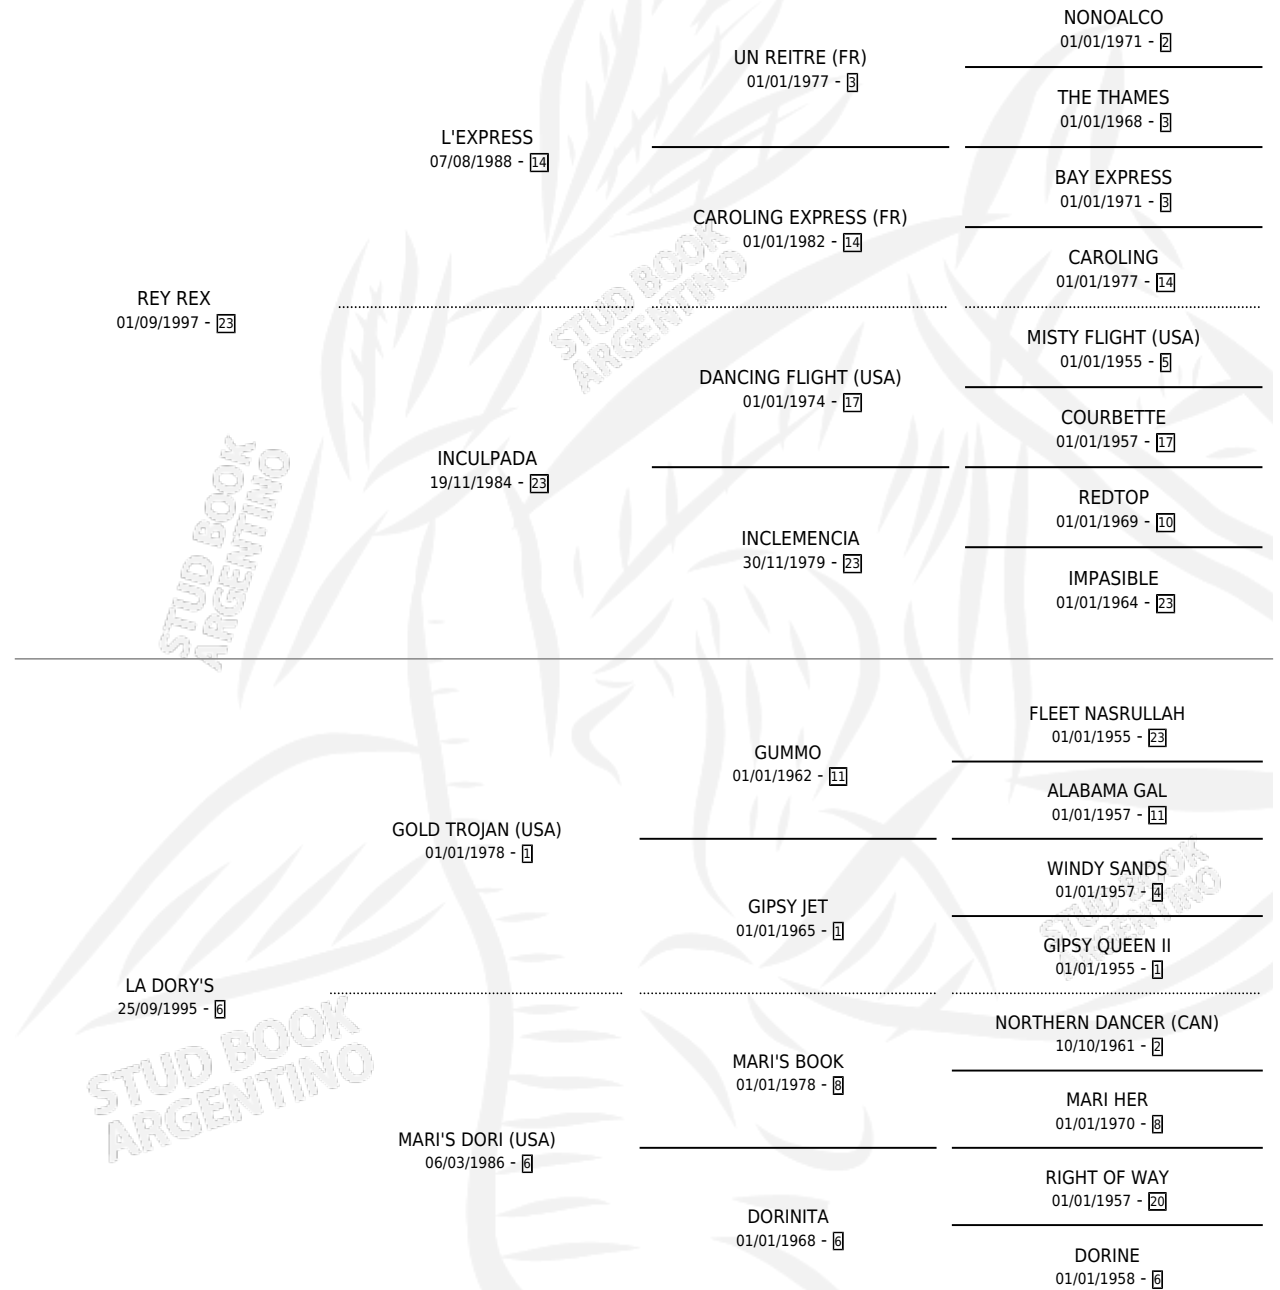

LA REX

por REY REX y LA DORY'S por GOLD TROJAN (USA)

Argentina · Hembra · Alazan · SP · 06/11/2009
Familia 6-a · Volumen 40

ESTADO

TIPIFICACIÓN SANGUÍNEA	X
TIPIFICACIÓN POR ADN	✓
PASAPORTE	✓
IDENTIFICACIÓN POR MICROCHIP	✓
REPRODUCTOR	X

Lugar de nacimiento: Semper Fidelis

Criador: Sin dato

PEDIGREE

LA REX

Datos oficiales del Stud Book Argentino

Documento generado el 09/05/2026

studbook.org.ar