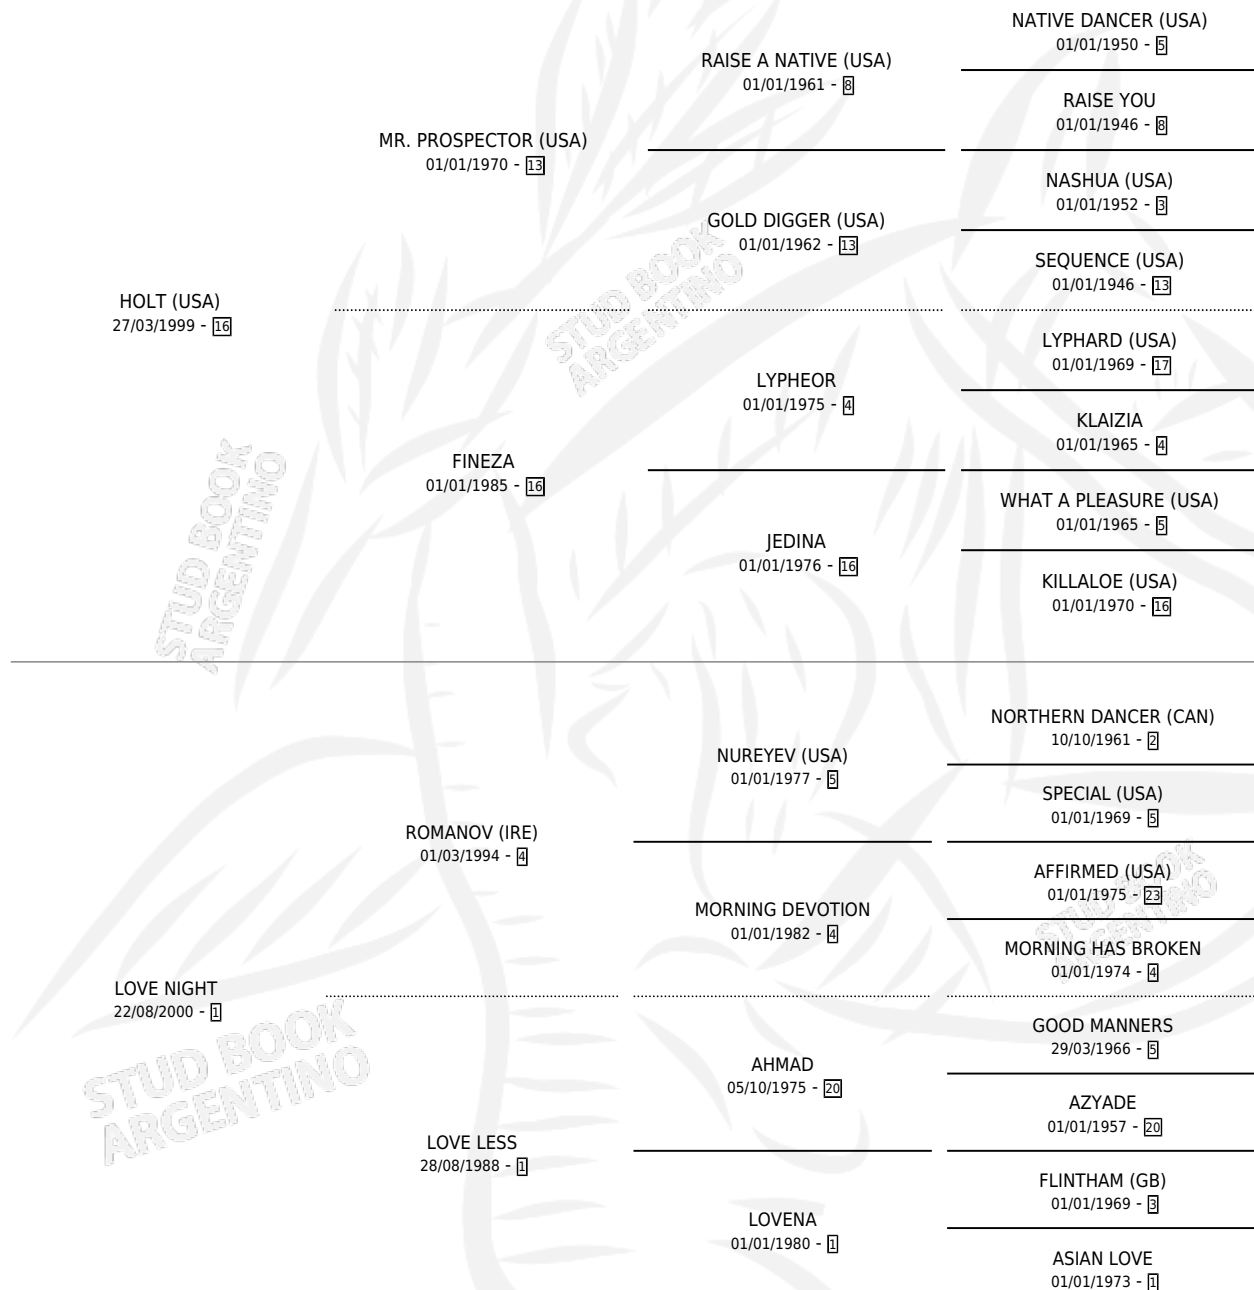

JUNY JUNIOR

por **HOLT (USA)** y **LOVE NIGHT** por **ROMANOV (IRE)**

Argentina · Macho · Alazan Tostado · SP · 09/10/2009
Familia 1-t · Volumen 40

ESTADO

TIPIFICACIÓN SANGUÍNEA	X
TIPIFICACIÓN POR ADN	✓
PASAPORTE	✓
IDENTIFICACIÓN POR MICROCHIP	✓
REPRODUCTOR	X

Lugar de nacimiento: Los Criadores

Criador: Los Criadores

PEDIGREE

CAMPAÑA

Solo carreras oficiales de Argentina

POR EDAD

EDAD	CC	1°	2°	3°	4°	5°	NP	CLC	CLG	CLCG1	CLGG1	IMPORTE	GANANCIA / CC
3 AÑOS	4	0	0	0	0	0	4	0	0	0	0	\$0	\$0
TOTALES	4	0	0	0	0	0	4	0	0	0	0	\$0	\$0
%		0.0%	0.0%	0.0%	0.0%	0.0%	100%	0.0%	0.0%	0.0%	0.0%		