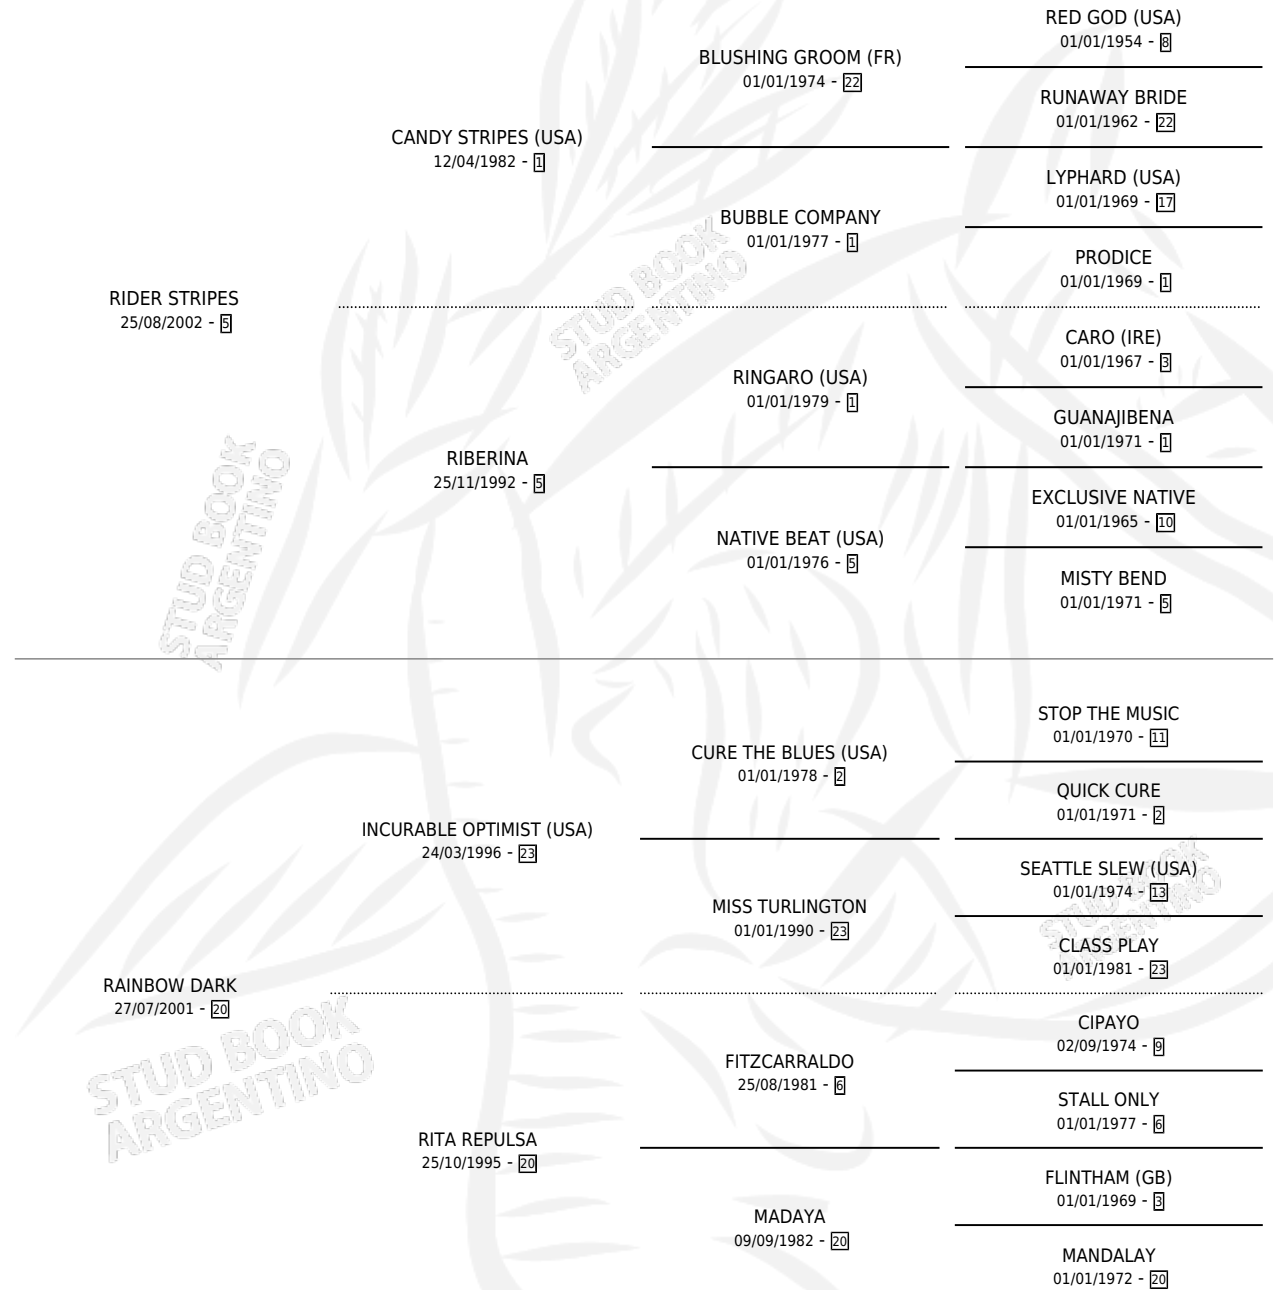

AUSTRALIANA DARK

por RIDER STRIPES y RAINBOW DARK por INCURABLE OPTIMIST (USA)

Argentina · Hembra · Alazan · SP · 11/11/2009
Familia 20-d · Volumen 40

ESTADO

TIPIFICACIÓN SANGUÍNEA	X
TIPIFICACIÓN POR ADN	X
PASAPORTE	X
IDENTIFICACIÓN POR MICROCHIP	X
REPRODUCTOR	X

Lugar de nacimiento: El Jaguel

Criador: Seleme Miguel Armando

PEDIGREE

AUSTRALIANA DARK

Datos oficiales del Stud Book Argentino

Documento generado el 15/05/2026

studbook.org.ar