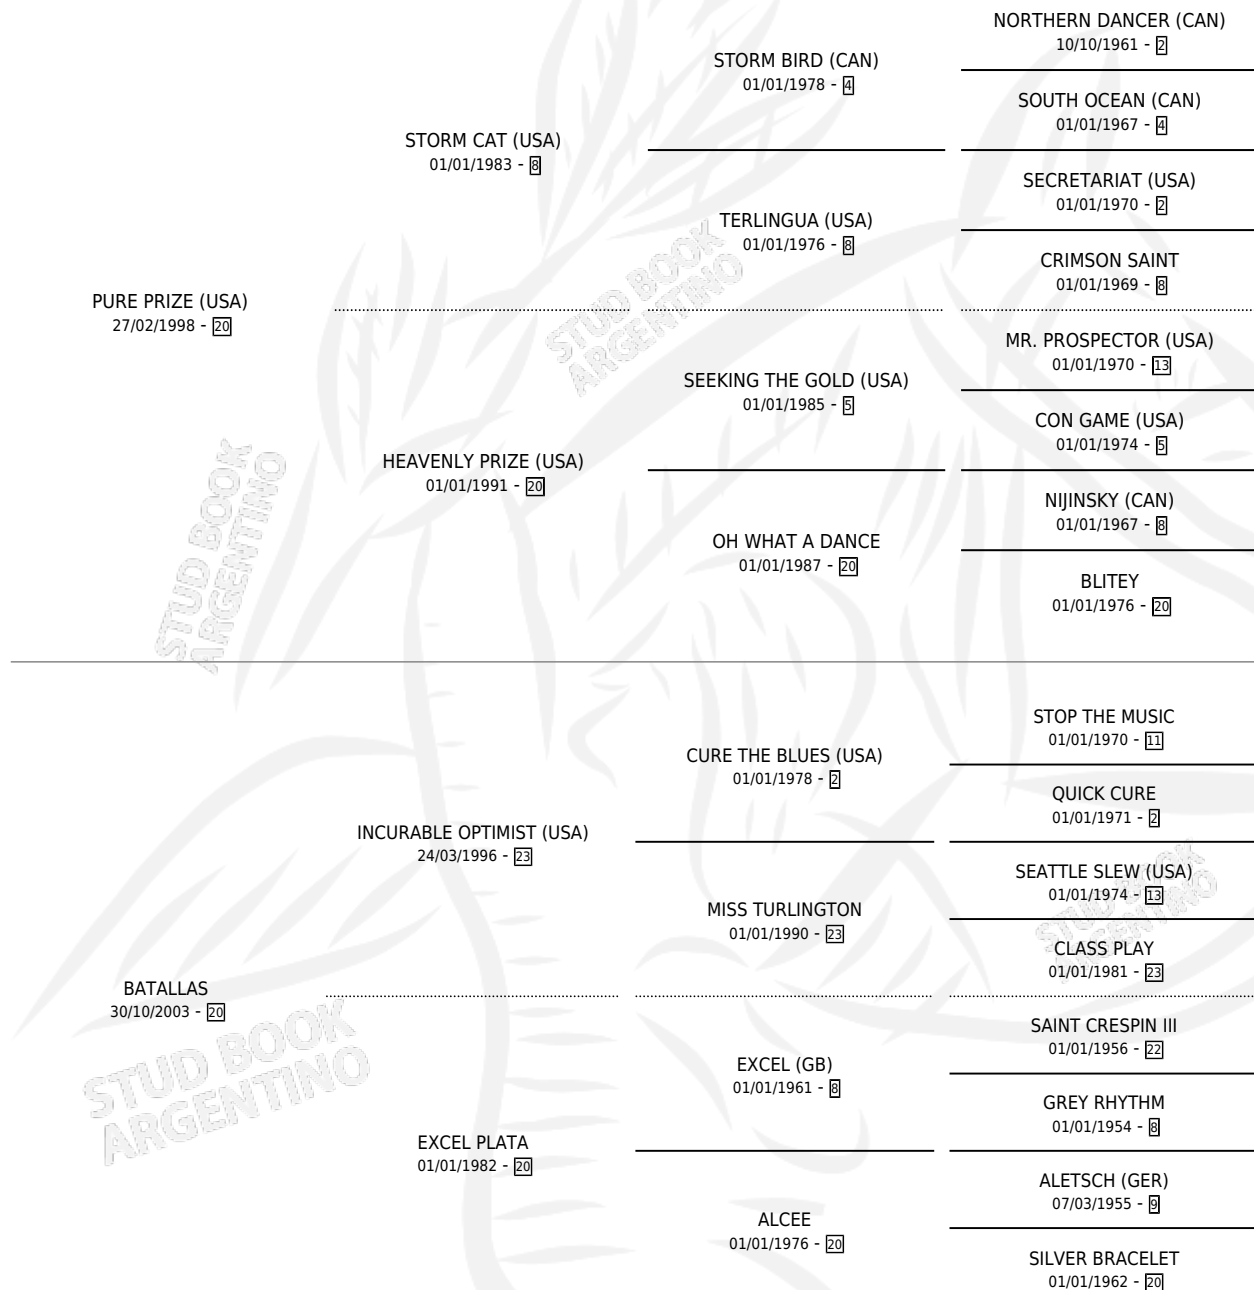

PAST LIFE

por **PURE PRIZE (USA)** y **BATALLAS** por **INCURABLE OPTIMIST (USA)**

Argentina · Hembra · Alazan · SP · 14/10/2009
Familia 20-d · Volumen 40

ESTADO

TIPIFICACIÓN SANGUÍNEA	X
TIPIFICACIÓN POR ADN	✓
PASAPORTE	✓
IDENTIFICACIÓN POR MICROCHIP	✓
REPRODUCTOR	✓

Lugar de nacimiento: El Paraíso
Criador: El Paraíso

~

HIJOS

	MACHOS	HEMBRAS
5 NACIERON	2	3
4 CORRIERON	1	3
3 GANARON	1	2

0	0	0
GANADORES CL	GANADORES GR	GANADORES G1

PEDIGREE

CAMPAÑA

Solo carreras oficiales de Argentina