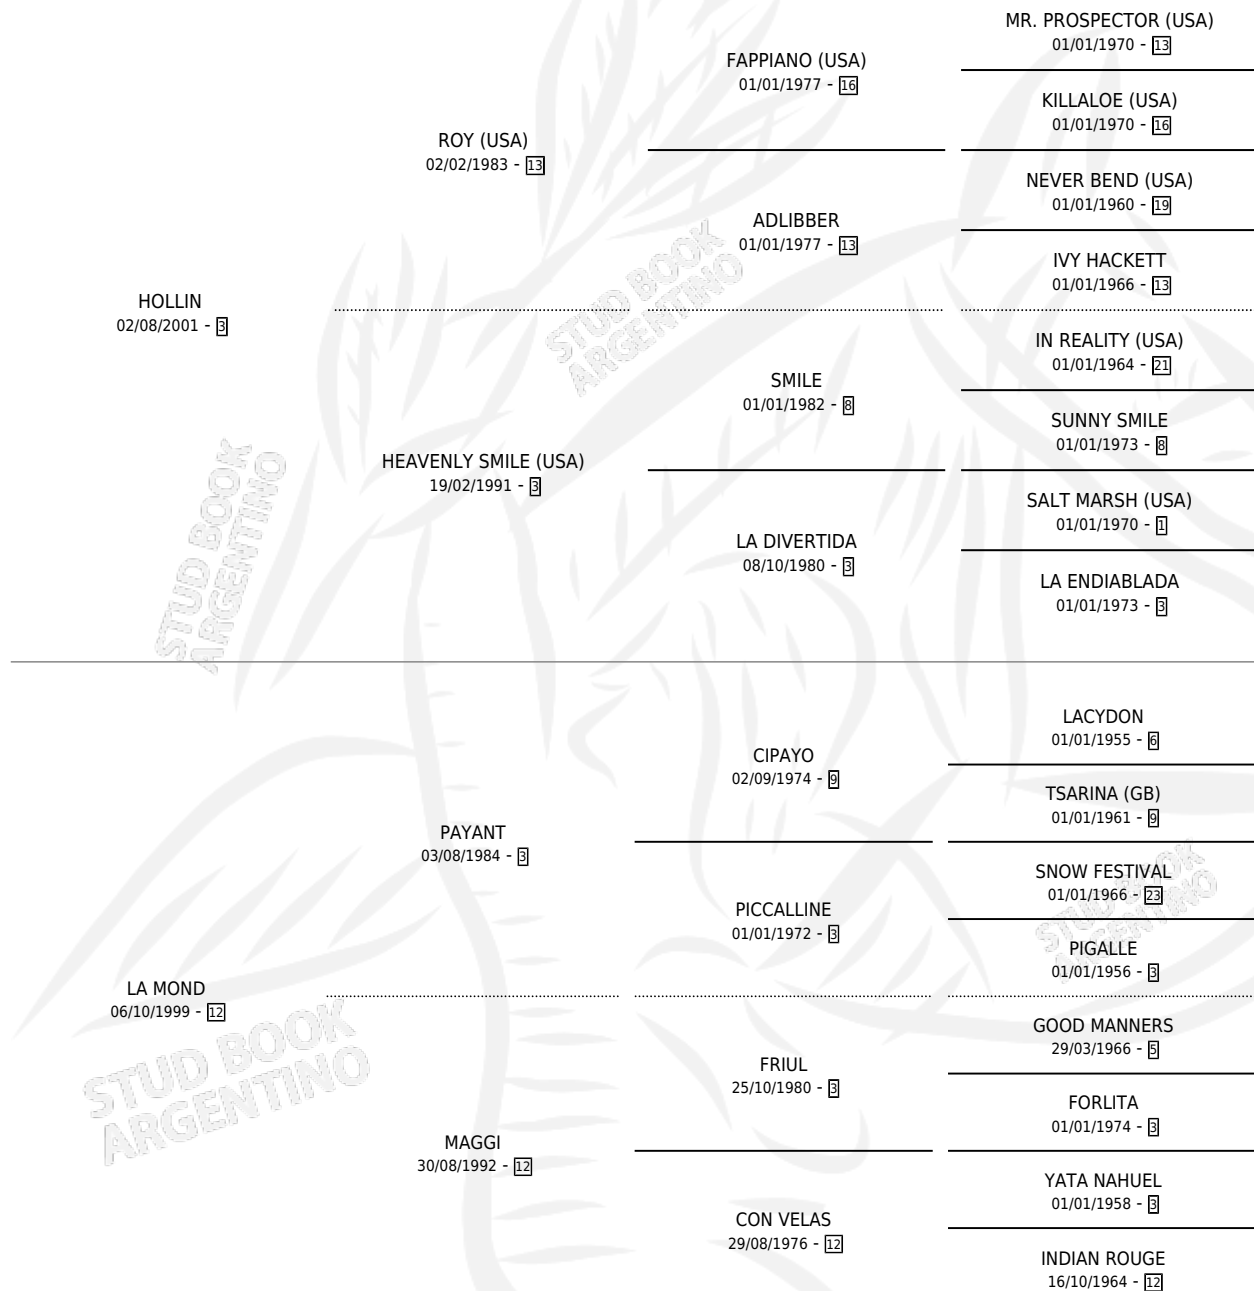

DESHOLLINADORA

por HOLLIN y LA MOND por PAYANT

Argentina · Hembra · Alazan · SP · 15/11/2009
Familia 12-d · Volumen 40

ESTADO

TIPIFICACIÓN SANGUÍNEA	X
TIPIFICACIÓN POR ADN	✓
PASAPORTE	✓
IDENTIFICACIÓN POR MICROCHIP	✓
REPRODUCTOR	✓

Lugar de nacimiento: David
Criador: Bianchi Adrian Ezequiel

~

HIJOS

	MACHOS	HEMBRAS
1 NACIERON	0	1

SIN ACTUACIONES

PEDIGREE

CAMPAÑA

Solo carreras oficiales de Argentina