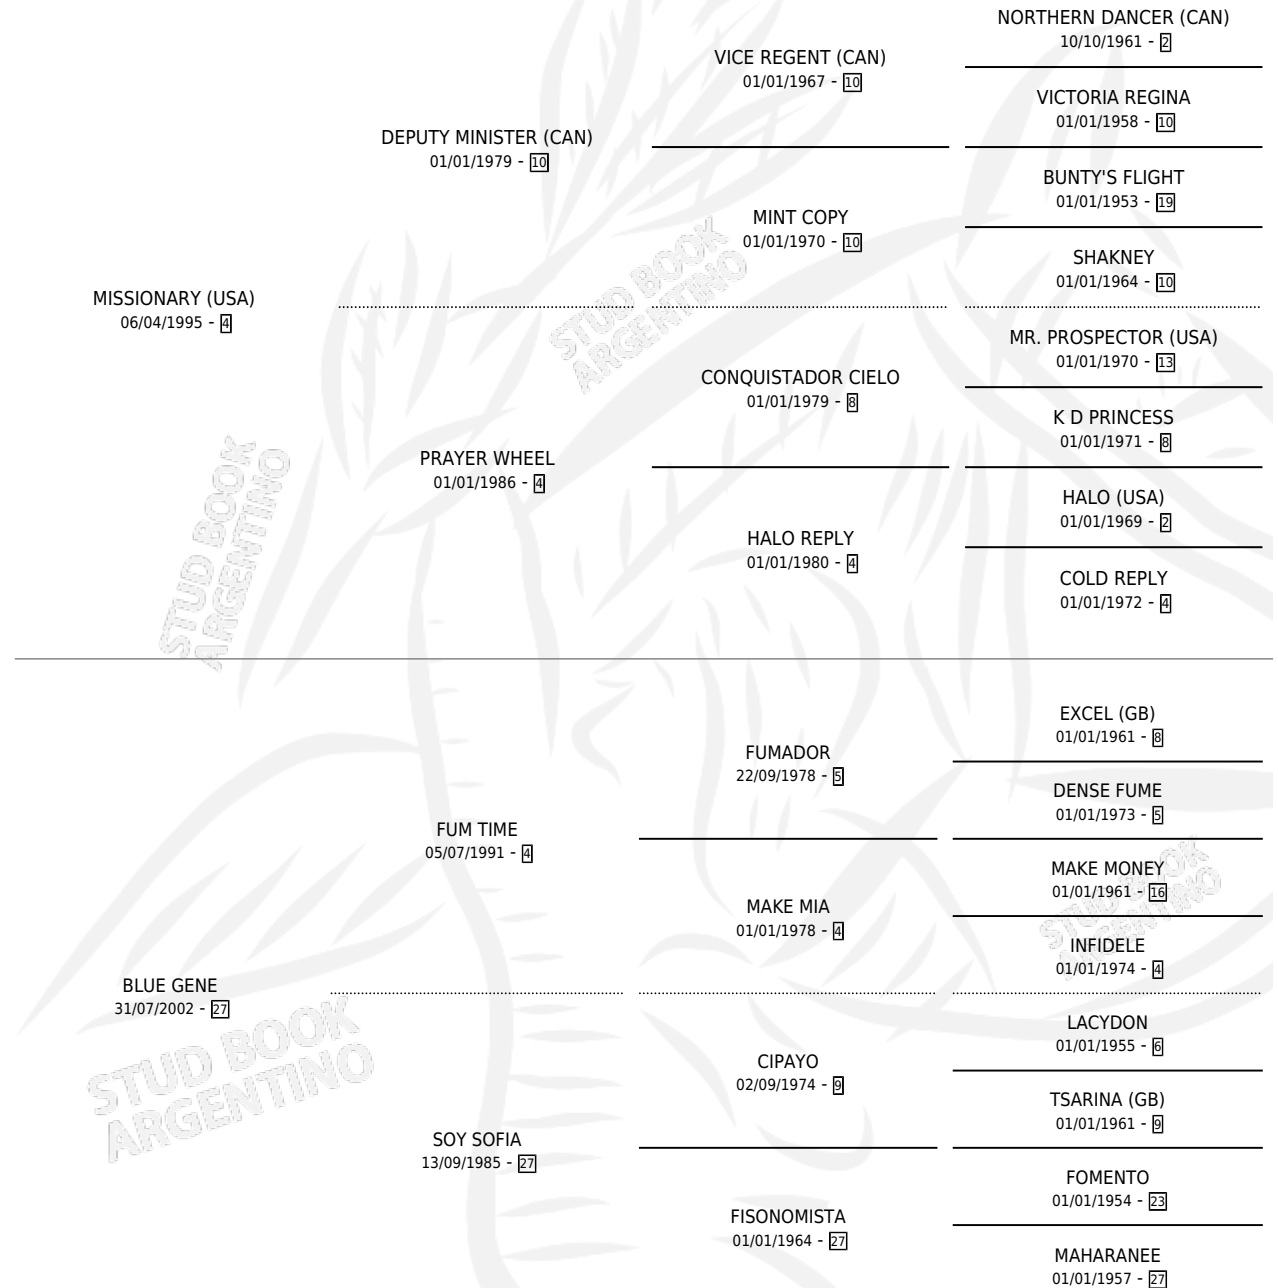

MISION BLUE

por MISSIONARY (USA) y BLUE GENE por FUM TIME

Argentina · Macho · Alazan · SP · 03/10/2009
Familia 27-a · Volumen 40

ESTADO

TIPIFICACIÓN SANGUÍNEA	X
TIPIFICACIÓN POR ADN	✓
PASAPORTE	✓
IDENTIFICACIÓN POR MICROCHIP	✓
REPRODUCTOR	X

Lugar de nacimiento: Campo particular

Criador: Sin dato

PEDIGREE